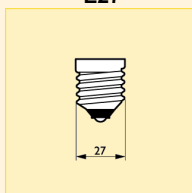

Reflektorové (tvar NR/R/PAR/E)

PAR38 barevné

Technická data

Název produktu	Finální úprava baňky	Stmívatelný	Netto hmotnost (g)	Poloha svícení
PAR38 Colours 80W E27 230V BL	Modrá	Ano	308	Univerzální
PAR38 Colours 80W E27 230V GR	Zelená	Ano	308	Univerzální
PAR38 Colours 80W E27 230V RE	Červená	Ano	308	Univerzální
PAR38 Colours 80W E27 230V YE	Žlutá	Ano	308	Univerzální

Logistická data

Název produktu	Typ balení	Popis obalu	Počet ks v balení	Uspořádání balení	Množství v balení	Délka balení (mm)	Šířka balení (mm)	Výška balení (mm)	Netto hmotnost 1ks (g)
PAR38 Colours 80W E27 230V BL	1CT	1 Lamp in a Folding Carton	12	12	1	344	233	301	308
PAR38 Colours 80W E27 230V GR	1CT	1 Lamp in a Folding Carton	12	12	1	344	233	301	308
"	1CT	1 Lamp in a Folding Carton	12	12	1	344	233	301	308
PAR38 Colours 80W E27 230V RE	1CT	1 Lamp in a Folding Carton	12	12	1	344	233	301	308
PAR38 Colours 80W E27 230V YE	1CT	1 Lamp in a Folding Carton	12	12	1	344	233	301	308
"	1CT	1 Lamp in a Folding Carton	12	12	1	344	233	301	308

Patice

E27

Poloha svícení

Univerzální