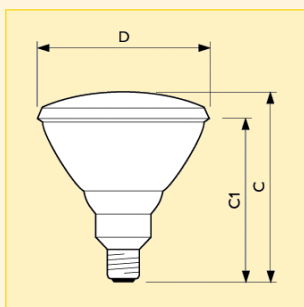

Rozměry (mm)

C	C1	D
max.	nom.	nom.
136	123	121

Typ	Příkon	Patice	Název produktu				Uspořádání balení	Foto písmeno	Objednací kód
			Napětí	Finální úprava baňky	Typ balení				
PAR38 Colours	80W	E27	230V	BL	1CT	12	A	8711500... 380517 15	
PAR38 Colours	80W	E27	230V	GR	1CT	12	B	600448 15	
PAR38 Colours	80W	E27	230V	GR	1CT	12	B	380531 15	
PAR38 Colours	80W	E27	230V	RE	1CT	12	C	380555 15	
PAR38 Colours	80W	E27	230V	YE	1CT	12	D	600431 15	
PAR38 Colours	80W	E27	230V	YE	1CT	12	D	380579 15