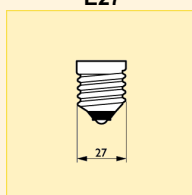

Rozměry (mm)

Obr. č.	C max.	D nom.
1	86	50

Rozměry (mm)

Obr. č.	C max.	D nom.
2	116.5	80
3	102.5	63.5
4	135	95

Reflektorové (tvar NR/R/PAR/E) Reflektorové žárovky neodymové

Technická data

Název produktu	Finální úprava baňky	Stmívatelný	Netto hmotnost (g)	Poloha svícení
Reflector Neodymium 40W E14 230V R50	Neodymium	Ano	23.0	Univerzální
Reflector Neodymium 60W E27 230V E80	Neodymium	Ano	44.5	Univerzální
Reflector Neodymium 60W E27 230V R63	Neodymium	Ano	33.5	Univerzální
Reflector Neodymium 100W E27 230V R95	Neodymium	Ano	62.5	Univerzální

Logistická data

Název produktu	Typ balení	Popis obalu	Počet ks v balení	Uspořádání balení	Množství v balení	Délka balení (mm)	Šířka balení (mm)	Výška balení (mm)	Netto hmotnost 1ks (g)
Reflector Neodymium 40W E14 230V R50	1CT	1 Lamp in a Folding Carton	30	30	1	261	162	188	20
Reflector Neodymium 60W E27 230V E80	1CT	1 Lamp in a Folding Carton	30	30	1	400	245	244	40
Reflector Neodymium 60W E27 230V R63	1CT	1 Lamp in a Folding Carton	30	30	1	321	198	227	32
Reflector Neodymium 100W E27 230V R95	1CT	1 Lamp in a Folding Carton	30	30	1	456	281	287	54

Spektrální charakteristika

Spotone 100W

Patice

E14

E27

Poloha svícení

Univerzální