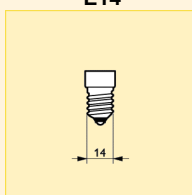

Reflektorové (tvar NR/R/PAR/E) Reflektorové žárovky neodymové

Technická data

Název produktu	Finální úprava baňky	Stmívatelný	Netto hmotnost (g)	Poloha svícení
Reflector Neodymium 40W E14 230V R50	Neodymium	Ano	23.0	Univerzální
Reflector Neodymium 60W E27 230V E80	Neodymium	Ano	44.5	Univerzální
Reflector Neodymium 60W E27 230V R63	Neodymium	Ano	33.5	Univerzální
Reflector Neodymium 100W E27 230V R95	Neodymium	Ano	62.5	Univerzální

Logistická data

Název produktu	Typ balení	Popis obalu	Počet ks v balení	Uspořádání balení	Množství v balení	Délka balení (mm)	Šířka balení (mm)	Výška balení (mm)	Netto hmotnost 1ks (g)
Reflector Neodymium 40W E14 230V R50	1CT	1 Lamp in a Folding Carton	30	30	1	261	162	188	20
Reflector Neodymium 60W E27 230V E80	1CT	1 Lamp in a Folding Carton	30	30	1	400	245	244	40
Reflector Neodymium 60W E27 230V R63	1CT	1 Lamp in a Folding Carton	30	30	1	321	198	227	32
Reflector Neodymium 100W E27 230V R95	1CT	1 Lamp in a Folding Carton	30	30	1	456	281	287	54

Spektrální charakteristika

Patice

E14

Poloha svícení

Univerzální