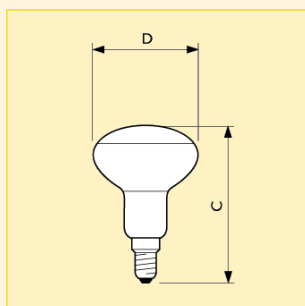

Rozměry (mm)

Obr. č.	C max.	D nom.
1	86	50

Rozměry (mm)

Obr. č.	C max.	D nom.
2	116.5	80
3	102.5	63.5
4	135	95

Reflektorové (tvar NR/R/PAR/E) Reflektorové žárovky neodymové

Technická data

Název produktu	Finální úprava baňky	Stmívatelný	Netto hmotnost (g)	Poloha svícení
Reflector Neodymium 40W E14 230V R50	Neodymium	Ano	23.0	Univerzální
Reflector Neodymium 60W E27 230V E80	Neodymium	Ano	44.5	Univerzální
Reflector Neodymium 60W E27 230V R63	Neodymium	Ano	33.5	Univerzální
Reflector Neodymium 100W E27 230V R95	Neodymium	Ano	62.5	Univerzální