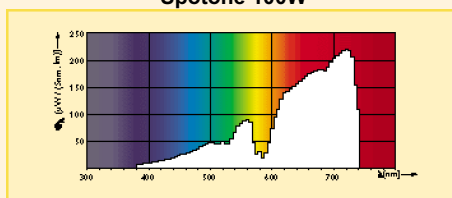

Reflektorové (tvar NR/R/PAR/E) Reflektorové žárovky neodymové

Technická data

Název produktu	Finální úprava baňky	Stmívatelný	Netto hmotnost (g)	Poloha svícení
Reflector Neodymium 40W E14 230V R50	Neodymium	Ano	23.0	Univerzální
Reflector Neodymium 60W E27 230V E80	Neodymium	Ano	44.5	Univerzální
Reflector Neodymium 60W E27 230V R63	Neodymium	Ano	33.5	Univerzální
Reflector Neodymium 100W E27 230V R95	Neodymium	Ano	62.5	Univerzální

Logistická data

Název produktu	Typ balení	Popis obalu	Počet ks v balení	Uspořádání balení	Množství v balení	Délka balení (mm)	Šířka balení (mm)	Výška balení (mm)	Netto hmotnost 1ks (g)
Reflector Neodymium 40W E14 230V R50	1CT	1 Lamp in a Folding Carton	30	30	1	261	162	188	20
Reflector Neodymium 60W E27 230V E80	1CT	1 Lamp in a Folding Carton	30	30	1	400	245	244	40
Reflector Neodymium 60W E27 230V R63	1CT	1 Lamp in a Folding Carton	30	30	1	321	198	227	32
Reflector Neodymium 100W E27 230V R95	1CT	1 Lamp in a Folding Carton	30	30	1	456	281	287	54

Spektrální charakteristika

Spotone 100W