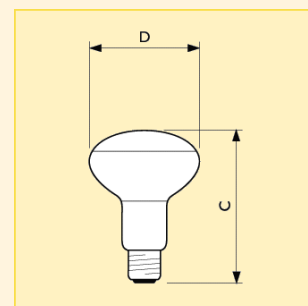

Rozměry (mm)

Obr. č.	C max.	D nom.
1	86	50

Rozměry (mm)

Obr. č.	C max.	D nom.
2	116.5	80
3	102.5	63.5
4	135	95

Reflektorové (tvar NR/R/PAR/E) Reflektorové žárovky neodymové

Technická data

Název produktu	Finální úprava baňky	Stmívatelný	Netto hmotnost (g)	Poloha svícení
Reflector Neodymium 40W E14 230V R50	Neodymium	Ano	23.0	Univerzální
Reflector Neodymium 60W E27 230V E80	Neodymium	Ano	44.5	Univerzální
Reflector Neodymium 60W E27 230V R63	Neodymium	Ano	33.5	Univerzální
Reflector Neodymium 100W E27 230V R95	Neodymium	Ano	62.5	Univerzální