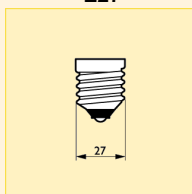

Reflektorové (tvar NR/R/PAR/E)

Reflektorové žárovky se zrcadleným vrchlíkem

Technická data

Název produktu	Finální úprava baňky	Činitel věrnosti podání barev (Ra)	Stmívatelný	Netto hmotnost (g)	Poloha svícení
Reflector Crown Mirror 40W E27 230V NR60 SI-CL	Stříbrná-čirá	100	Ano	30.0	Univerzální
Reflector Crown Mirror 60W E27 230V NR60 SI-CL	Stříbrná-čirá	100	Ano	30.0	Univerzální
Reflector Crown Mirror 100W E27 230V A65 SI-CL	Stříbrná-čirá	100	Ano	36.4	Univerzální

Logistická data

Název produktu	Typ balení	Popis obalu	Počet ks v balení	Uspřádání balení	Množství v balení	Délka balení (mm)	Šířka balení (mm)	Výška balení (mm)	Celková váha 1 ks (g)	Netto hmotnost 1ks (g)
Reflector Crown Mirror 40W E27 230V NR60 SI-CL	1CT	1 Lamp in a Folding Carton	20	20	1	311	251	120	-	29
Reflector Crown Mirror 60W E27 230V NR60 SI-CL	1CT	1 Lamp in a Folding Carton	20	20	1	311	251	120	-	29
Reflector Crown Mirror 100W E27 230V A65 SI-CL	1CT	1 Lamp in a Folding Carton	20	20	1	336	271	136	54	31

Patice

E27