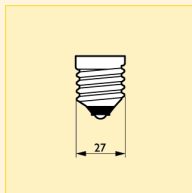

Speciální žárovky Barevné žárovky

Technická data

Název produktu	Finální úprava baňky	Stmívatelný	Netto hmotnost (g)	Poloha svícení	Průměrná životnost (h)
Party 15W E27 220-240V A55 BL	Modrá	Ano	25	Univerzální	1000
Party 15W E27 220-240V A55 GR	Zelená	Ano	25	Univerzální	1000
Party 15W E27 220-240V A55 OR	Oranžová	Ano	25	Univerzální	1000
Party 15W E27 220-240V A55 RE	Červená	Ano	25	Univerzální	1000
Party 15W E27 220-240V A55 YE	Žlutá	Ano	25	Univerzální	1000
Party 15W E27 220-240V A60 OR	Oranžová	Ano	30	Univerzální	1000
Party 15W E27 220-240V A60 RE	Červená	Ano	30	Univerzální	1000

Logistická data

Název produktu	Typ balení	Popis obalu	Počet ks v balení	Uspořádání balení	Množství v balení	Délka balení (mm)	Šířka balení (mm)	Výška balení (mm)	Celková váha 1 ks (g)	Netto hmotnost 1ks (g)
Party 15W E27 220-240V A55 BL	1CT	1 Lamp in a Folding Carton	30	30	1	291	179	211	-	25.0
Party 15W E27 220-240V A55 GR	1CT	1 Lamp in a Folding Carton	30	30	1	291	179	211	-	25.0
Party 15W E27 220-240V A55 OR	1CT	1 Lamp in a Folding Carton	30	30	1	291	179	211	-	25.0
Party 15W E27 220-240V A55 RE	1CT	1 Lamp in a Folding Carton	30	30	1	291	179	211	-	25.0
Party 15W E27 220-240V A55 YE	1CT	1 Lamp in a Folding Carton	30	30	1	291	179	211	-	25.0
Party 15W E27 220-240V A60 OR	1CT	1 Lamp in a Folding Carton	20	20	1	313	253	124	49	30.8
Party 15W E27 220-240V A60 RE	1CT	1 Lamp in a Folding Carton	20	20	1	313	253	124	49	30.8

Patice

E27

Poloha svícení

Univerzální