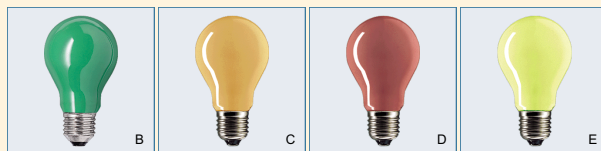

Speciální žárovky Barevné žárovky

Světelný zdroj:

- Barevné žárovky, zevnitř pokryté barevnou vrstvou pomocí elektrostatické techniky

Vlastnosti:

- Výběr z mnoha atraktivních barev
- Jedinečná kvalita díky ESC povrstvení (oproti konvenčnímu vstříkovacímu porocesu)

Použití:

- Použití v nejrůznějších případech vnitřního i venkovního ozdobného osvětlení; též pro zvláštní efekty

- Venkovní použití: na ulicích, na zdech domů, v obchodních střediscích, v zábavních parcích, na zahradách, terasách, při karnevalech, v barech, na plážích, o vánocích a u jiných dekorací
- Vnitřní použití: večírky, zvláštní oslavy, různé dekorace
- Vícebarevné verze a verze potištěné grafikou jsou k dispozici na zakázku