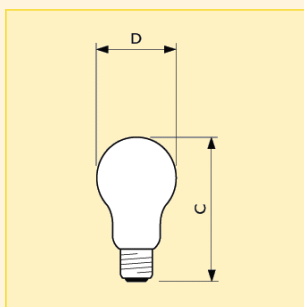

Rozměry (mm)

Obr. č.	C max.	D nom.
1	95	55
2	107.5	60

Název produktu									Obr. č.	Foto písmeno	Objednací kód
Typ	Příkon	Patice	Napětí	Provedení reflektoru	Finální úprava baňky	Typ balení	Uspořádání balení	8711500...			
Party	15W	E27	220-240V	A55	BL	1CT	30	1	A	366924 78	
Party	15W	E27	220-240V	A55	GR	1CT	30	1	B	366948 78	
Party	15W	E27	220-240V	A55	OR	1CT	30	1	C	366955 78	
Party	15W	E27	220-240V	A55	RE	1CT	30	1	D	366962 78	
Party	15W	E27	220-240V	A55	YE	1CT	30	1	E	366931 78	
Party	15W	E27	220-240V	A60	OR	1CT	20	2	C	339478 05	
Party	15W	E27	220-240V	A60	RE	1CT	20	2	D	339126 05	