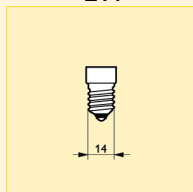

Patice

E27

E14