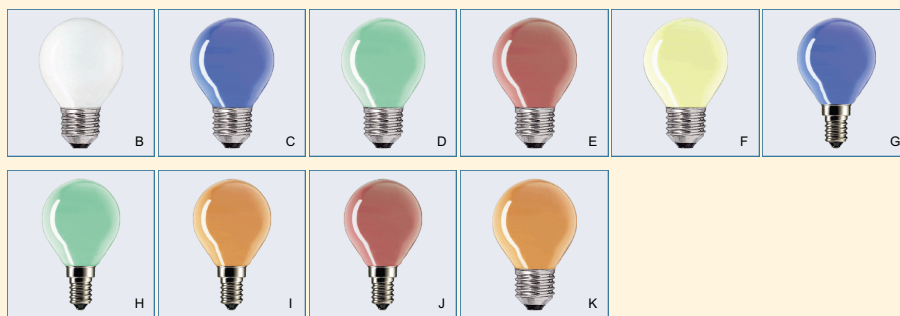

Speciální žárovky Barevné žárovky kapkové

Světelný zdroj:

- Barevné žárovky, zevnitř pokryté barevnou vrstvou pomocí elektrostatické techniky (ESC) (místo běžného vnitřního nátěru), s patiči E14 a E27

Výhody:

Použití:

- Použití v nejrůznějších případech vnitřního i venkovního ozdobného osvětlení; též pro zvláštní efekty

- Venkovní použití: na ulicích, na zdech domů, v obchodních střediscích, v zábavních parcích, na zahradách, terasách, při karnevalech, v barech, na plážích, o Vánocích a u jiných dekorací
- Vnitřní použití: večírky, zvláštní oslavy, různé dekorace
- Vícebarevné verze a verze potištěné grafikou jsou k dispozici na zakázku