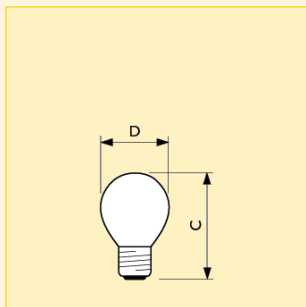

Speciální žárovky Barevné žárovky kapkové

Rozměry (mm)

Obr.	C	D
č.	max.	nom.
1	74	45
3	72.5	45