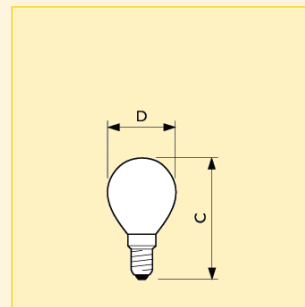

Rozměry (mm)

Obr.	C	D
č.	max.	nom.
2	76.5	45