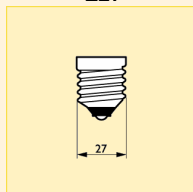

Patice

E27

E14