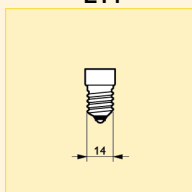

Speciální žárovky Barevné žárovky trubkové

Technická data

Název produktu	Finální úprava baňky	Stmívatelný	Netto hmotnost (g)	Poloha svícení	Průměrná životnost (h)
Party 15W E14 230V T25 GR	Zelená	Ano	13	Univerzální	1000

Logistická data

Název produktu	Typ ba- lení	Popis obalu	Počet ks v ba- lení	Uspořá- dání balení	Množství v balení	Délka ba- lení (mm)	Šířka ba- lení (mm)	Výška balení (mm)	Celková váha 1 ks (g)	Netto hmot- nost 1ks (g)
Party 15W E14 230V T25 GR	1CT	1 Lamp in a Folding Carton	100	10X10F	1	281	137	189	16	13

Patice

E14

Poloha svícení

Univerzální