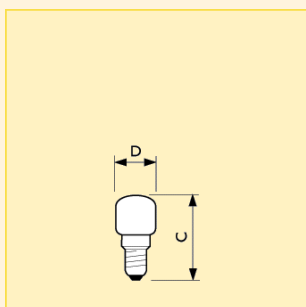

Rozměry (mm)

C	D
max.	nom.
57	25

Název produktu								Světelný tok (lm)	Činitel věrnosti podání barev (R _s)	Objednací kód
Typ	Příkon	Patice	Napětí	Provedení reflektoru	Finální úprava baňky	Typ balení	Uspořádání balení			
Party	15W	E14	230V	T25	GR	1CT	10X10F	9	100	8711500... 249845 50