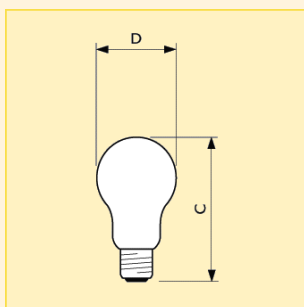

Rozměry (mm)

C	D
max.	nom.
107.5	60

Typ	Příkon	Patice	Název produktu					Světelný tok (lm)	Foto písmeno	Objednací kód
			Napětí	Provedení reflektoru	Finální úprava baňky	Typ balení	Uspořádání balení			
Reinforced Construction	40W	E27	120V	A60	FR	1CT	20	340	B	8711500... 100900 05
Reinforced Construction	40W	E27	230V	A60	CL	1CT	20	340	A	090300 05
Reinforced Construction	60W	E27	230V	A60	CL	1CT	20	515	A	090331 05