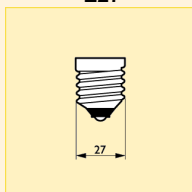

Speciální žárovky

Žárovky se zpevněnou konstrukcí

Technická data

Název produktu	Finální úprava baňky	Stmívatelný	Netto hmotnost (g)	Poloha svícení	Průměrná životnost (h)
Reinforced Construction 40W E27 120V A60 FR	Matná	Ano	30	Univerzální	2000
Reinforced Construction 40W E27 230V A60 CL	Čirá	Ano	30	Univerzální	2000
Reinforced Construction 60W E27 230V A60 CL	Čirá	Ano	30	Univerzální	2000

Logistická data

Název produktu	Typ balení	Popis obalu	Počet ks v balení	Uspořádání balení	Množství v balení	Délka balení (mm)	Šířka balení (mm)	Výška balení (mm)	Netto hmotnost 1ks (g)
Reinforced Construction 40W E27 120V A60 FR	1CT	1 Lamp in a Folding Carton	20	20	1	311	251	120	30
Reinforced Construction 40W E27 230V A60 CL	1CT	1 Lamp in a Folding Carton	20	20	1	311	251	120	30
Reinforced Construction 60W E27 230V A60 CL	1CT	1 Lamp in a Folding Carton	20	20	1	311	251	120	30

Patice

E27

Další technická data

Název produktu	Tvar vlákna
Reinforced Construction 40W E27 120V A60 FR	Zpevněná konstrukce
Reinforced Construction 40W E27 230V A60 CL	Zpevněná konstrukce
Reinforced Construction 60W E27 230V A60 CL	Zpevněná konstrukce

Poloha svícení

Univerzální