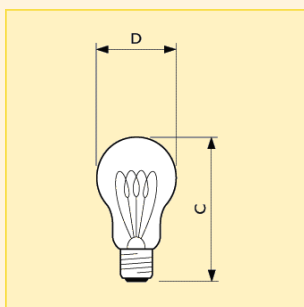

### Svítilna:

- Žárovky Deco Classic s ozdobně vinutým vláknem byly navrženy pro venkovní použití v uzavřených svítidlech.

Rozměry (mm)

C	D
max.	nom.
107.5	60

Typ	Příkon	Patice	Napětí	Název produktu				Světelný tok (lm)	Objednací kód
				Provedení reflektoru	Finální úprava baňky	Typ balení	Uspořádání balení		
Deco	60W	E27	230V	A60	CL	1CT	20	130	8711500... 034076 05