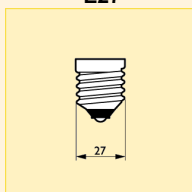

Standardní (tvar T/A/E) Dekorativní žárovky

Technická data

Název produktu	Finální úprava baňky	Stmívatelný	Poloha svícení	Použití	Průměrná životnost (h)
Deco 60W E27 230V A60 CL	Čirá	Ano	Univerzální	Dekorativní	2000

Logistická data

Název produktu	Typ ba- lení	Popis obalu	Počet ks v ba- lení	Uspořá- dání balení	Množství v balení	Délka ba- lení (mm)	Šířka ba- lení (mm)	Výška balení (mm)	Celková váha 1 ks (g)	Netto hmot- nost 1ks (g)
Deco 60W E27 230V A60 CL	1CT	1 Lamp in a Folding Carton	20	20	1	311	251	120	49	30

Patice

E27

Další technická data

Název produktu	Tvar vlákna
Deco 60W E27 230V A60 CL	Uhlík

Poloha svícení

Univerzální