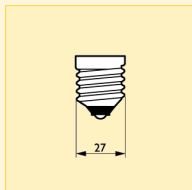

Standardní (tvar T/A/E)

Kryptonové žárovky Argenta E50/E75 vč. barevných

Technická data

Název produktu	Finální úprava baňky	Stmívatelný	Netto hmotnost (g)	Poloha svícení	Průměrná životnost (h)
Krypton 10W E27 260V E50 WH	Bílá	Ano	30	Univerzální	1000
Krypton 10W E27 260V E50 RE	Červená	Ano	30	Univerzální	1000
Krypton 10W E27 260V E50 YE	Žlutá	Ano	30	Univerzální	1000
Krypton 10W E27 260V E50 OR	Oranžová	Ano	30	Univerzální	1000
Krypton 10W E27 260V E50 GR	Zelená	Ano	30	Univerzální	1000
Krypton 10W E27 260V E50 BL	Modrá	Ano	30	Univerzální	1000
Krypton 15W E27 260V E50 CL	Čirá	Ano	30	Univerzální	1000

Logistická data

Název produktu	Typ balení	Popis obalu	Počet ks v balení	Uspořádání balení	Množství v balení	Délka balení (mm)	Šířka balení (mm)	Výška balení (mm)	Celková váha 1 ks (g)	Netto hmotnost 1ks (g)
Krypton 10W E27 260V E50 WH	1CT	1 Lamp in a Folding Carton	120	12X10F	1	373	259	316	-	22.0
Krypton 10W E27 260V E50 RE	1CT	1 Lamp in a Folding Carton	120	12X10F	1	373	259	316	-	22.0
Krypton 10W E27 260V E50 YE	1CT	1 Lamp in a Folding Carton	120	12X10F	1	373	259	316	-	22.0
Krypton 10W E27 260V E50 OR	1CT	1 Lamp in a Folding Carton	120	12X10F	1	373	259	316	-	22.0
Krypton 10W E27 260V E50 GR	1CT	1 Lamp in a Folding Carton	120	12X10F	1	373	259	316	-	22.0
Krypton 10W E27 260V E50 BL	1CT	1 Lamp in a Folding Carton	120	12X10F	1	373	259	316	-	22.0
Krypton 15W E27 260V E50 CL	1CT	1 Lamp in a Folding Carton	100	10X10F	1	521	263	197	36.5	21.5

Patice

E27

Poloha svícení

Univerzální