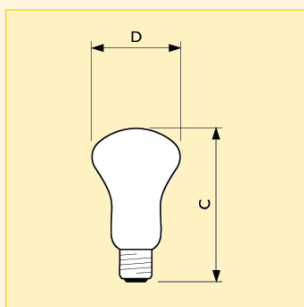

Rozměry (mm)

C	D
max.	nom.
91	50

Název produktu								Činitel věrnosti podání barev (R _s)	Foto písmeno	Objednací kód
Typ	Příkon	Patice	Napětí	Provedení reflektoru	Finální úprava baňky	Typ balení	Uspořádání balení			
Krypton	10W	E27	260V	E50	WH	1CT	12X10F	100	A	8711500... 360397 84
Krypton	10W	E27	260V	E50	RE	1CT	12X10F	-	B	360403 84
Krypton	10W	E27	260V	E50	YE	1CT	12X10F	-	C	360410 84
Krypton	10W	E27	260V	E50	OR	1CT	12X10F	-	D	360427 84
Krypton	10W	E27	260V	E50	GR	1CT	12X10F	-	E	360434 84
Krypton	10W	E27	260V	E50	BL	1CT	12X10F	-	F	360441 84
Krypton	15W	E27	260V	E50	CL	1CT	10X10F	100	G	360458 50