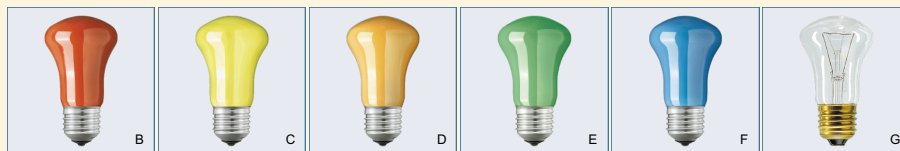

Standardní (tvar T/A/E)

Kryptonové žárovky Argenta E50/E75 vč. barevných

Světelný zdroj:

- Žárovky s baňkou houbového tvaru (tvar E) plněnou plynem, s čirou, měkce bíle povrstvenou nebo barevnou krycí baňkou

Vlastnosti:

- Dvojitě vinuté vlákno

Výhody:

- Díky zploštělé baňce mají výrazný vzhled

Použití:

- Vhodné pro široké spektrum použití v běžném osvětlení

- V domácnosti - v obývacím pokoji, v jídelně, v pracovně, na chodbě, v ložnici a v dětském pokoji
- V kancelářích, v hotelích a obchodech
- V klubech a společenských prostorách

Rozměry (mm)

C	D
max.	nom.
91	50

Název produktu								Činitel věrnosti podání barev (R _s)	Foto písmeno	Objednací kód
Typ	Příkon	Patice	Napětí	Provedení reflektoru	Finální úprava baňky	Typ balení	Uspořádání balení			
Krypton	10W	E27	260V	E50	WH	1CT	12X10F	100	A	8711500... 360397 84
Krypton	10W	E27	260V	E50	RE	1CT	12X10F	-	B	360403 84
Krypton	10W	E27	260V	E50	YE	1CT	12X10F	-	C	360410 84
Krypton	10W	E27	260V	E50	OR	1CT	12X10F	-	D	360427 84
Krypton	10W	E27	260V	E50	GR	1CT	12X10F	-	E	360434 84
Krypton	10W	E27	260V	E50	BL	1CT	12X10F	-	F	360441 84
Krypton	15W	E27	260V	E50	CL	1CT	10X10F	100	G	360458 50

Standardní (tvar T/A/E)

Kryptonové žárovky Argenta E50/E75 vč. barevných

Technická data

Název produktu	Finální úprava baňky	Stmívatelný	Netto hmotnost (g)	Poloha svícení	Průměrná životnost (h)
Krypton 10W E27 260V E50 WH	Bílá	Ano	30	Univerzální	1000
Krypton 10W E27 260V E50 RE	Červená	Ano	30	Univerzální	1000
Krypton 10W E27 260V E50 YE	Žlutá	Ano	30	Univerzální	1000
Krypton 10W E27 260V E50 OR	Oranžová	Ano	30	Univerzální	1000
Krypton 10W E27 260V E50 GR	Zelená	Ano	30	Univerzální	1000
Krypton 10W E27 260V E50 BL	Modrá	Ano	30	Univerzální	1000
Krypton 15W E27 260V E50 CL	Čirá	Ano	30	Univerzální	1000