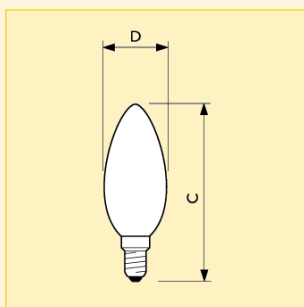

Rozměry (mm)

C	D
max.	nom.
100	35

Název produktu								Světelný tok (lm)	Činitel věrnosti podání barev (Ra)	Objednací kód 8711500...
Typ	Příkon	Patice	Napětí	Provedení reflektoru	Finální úprava baňky	Typ balení	Uspořádání balení			
Krypton	40W	E14	230V	B35	WH	1CT	10X10F	365	100	021700 50
Krypton	60W	E14	230V	B35	WH	1CT	10X10F	605	100	021724 50