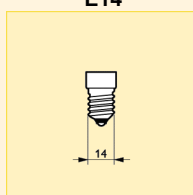

Svíčkové (tvar B) KRYPTONE svíčkové žárovky

Technická data

Název produktu	Finální úprava baňky	Stmívatelný	Poloha svícení	Průměrná životnost (h)
Krypton 40W E14 230V B35 WH	Bílá	Ano	Univerzální	1000
Krypton 60W E14 230V B35 WH	Bílá	Ano	S90	1000

Logistická data

Název produktu	Typ ba- lení	Popis obalu	Po- čet ks v ba- lení	Uspořá- dání balení	Množ- ství v balení	Délka ba- lení (mm)	Šířka ba- lení (mm)	Výška balení (mm)	Celková váha 1 ks (g)	Netto hmot- nost 1ks (g)
Krypton 40W E14 230V B35 WH	1CT	1 Lamp in a Folding Carton	100	10X10F	1	376	191	220	23.5	15.2
Krypton 60W E14 230V B35 WH	1CT	1 Lamp in a Folding Carton	100	10X10F	1	376	191	220	23.5	15.2

Patice

E14