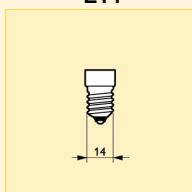

Svíčkové (tvar B)

Svíčkové žárovky "Labutí krk" čiré

Technická data

Název produktu	Finální úprava baňky	Stmívatelný	Poloha svícení	Průměrná životnost (h)
Deco 15W E14 230V BXS35 CL	Čirá	Ano	S90	1000
Deco 25W E14 230V BXS35 CL	Čirá	Ano	S90	1000
Deco 40W E14 230V BXS35 CL	Čirá	Ano	S90	1000

Logistická data

Název produktu	Typ balení	Popis obalu	Počet ks v balení	Uspořádání balení	Množství v balení	Délka balení (mm)	Šířka balení (mm)	Výška balení (mm)	Celková váha 1 ks (g)	Netto hmotnost 1ks (g)
Deco 15W E14 230V BXS35 CL	1CT	1 Lamp in a Folding Carton	20	4X5F	1	206	167	147	31	17.1
Deco 25W E14 230V BXS35 CL	1CT	1 Lamp in a Folding Carton	20	4X5F	1	206	167	147	31	17.0
Deco 40W E14 230V BXS35 CL	1CT	1 Lamp in a Folding Carton	20	4X5F	1	206	172	147	31	17.0

Patice

E14

Poloha svícení

S90