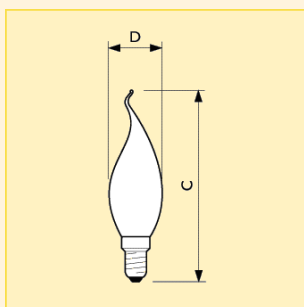

Rozměry (mm)

C	D
max.	nom.
125	35

Název produktu								Světelný tok (lm)	Činitel věrnosti podání barev (R_a)	Objednací kód
Typ	Příkon	Patice	Napětí	Provedení reflektoru	Finální úprava baňky	Typ balení	Uspořádání balení			
Deco	15W	E14	230V	BXS35	CL	1CT	4X5F	80	100	8711500... 175786 38
Deco	25W	E14	230V	BXS35	CL	1CT	4X5F	180	100	175793 38
Deco	40W	E14	230V	BXS35	CL	1CT	4X5F	370	100	175809 38