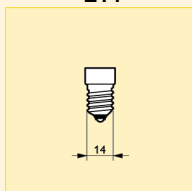

Svíčkové (tvar B)

Svíčkové žárovky "Labutí krk" matné

Technická data

Název produktu	Finální úprava baňky	Stmívatelný	Poloha svícení	Průměrná životnost (h)
Deco 15W E14 230V BXS35 AM	Jantarová	Ano	S90	1000
Deco 15W E14 230V BXS35 FR	Matná	Ano	S90	1000
Deco 25W E14 230V BXS35 AM	Jantarová	Ano	S90	1000
Deco 25W E14 230V BXS35 FR	Matná	Ano	S90	1000
Deco 40W E14 230V BXS35 AM	Jantarová	Ano	S90	1000
Deco 40W E14 230V BXS35 FR	Matná	Ano	S90	1000

Logistická data

Název produktu	Typ balení	Popis obalu	Počet ks v balení	Uspořádání balení	Množství v balení	Délka balení (mm)	Šířka balení (mm)	Výška balení (mm)	Celková váha 1 ks (g)	Netto hmotnost 1ks (g)
Deco 15W E14 230V BXS35 AM	1CT	1 Lamp in a Folding Carton	20	4X5F	1	206	167	147	33	17.10
Deco 15W E14 230V BXS35 FR	1CT	1 Lamp in a Folding Carton	20	4X5F	1	206	167	147	31	17.10
Deco 25W E14 230V BXS35 AM	1CT	1 Lamp in a Folding Carton	20	4X5F	1	206	167	147	33	17.00
Deco 25W E14 230V BXS35 FR	1CT	1 Lamp in a Folding Carton	20	4X5F	1	206	167	147	31	0.02
Deco 40W E14 230V BXS35 AM	1CT	1 Lamp in a Folding Carton	20	4X5F	1	206	167	147	33	17.00
Deco 40W E14 230V BXS35 FR	1CT	1 Lamp in a Folding Carton	20	4X5F	1	206	167	147	31	17.10

Patice

E14

Poloha svícení

S90