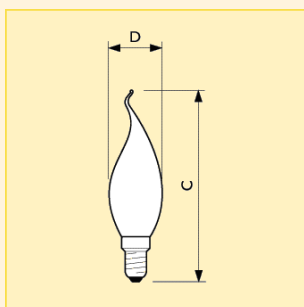

Svíčkové (tvar B)

Svíčkové žárovky "Labutí krk" matné

Světelný zdroj:

- Speciální dekorativní žárovka tvaru plamene svíčky s čirým, jantarovým nebo matovým sklem

Vlastnosti:

- Výběr různých typů

Výhody:

- Matové a jantarové verze poskytují jemně rozptýlené světlo, které dodává pocit útulnosti a pohody

Rozměry (mm)

Obr. č.	C max.	D nom.
1	118	35
2	125	35

Název produktu								Světelný tok (lm)	Činitel věrnosti podání barev (R _a)	Obr. č.	Foto písmeno	Objednací kód
Typ	Příkon	Patice	Napětí	Provedení reflektoru	Finální úprava baňky	Typ balení	Uspořádání balení					
Deco	15W	E14	230V	BXS35	AM	1CT	4X5F	70	100	1	B	8711500... 329158 38
Deco	15W	E14	230V	BXS35	FR	1CT	4X5F	80	100	2	A	175779 38
Deco	25W	E14	230V	BXS35	AM	1CT	4X5F	170	100	1	B	329172 38
Deco	25W	E14	230V	BXS35	FR	1CT	4X5F	180	100	2	A	175342 38
Deco	40W	E14	230V	BXS35	AM	1CT	4X5F	360	100	1	B	329196 38
Deco	40W	E14	230V	BXS35	FR	1CT	4X5F	370	100	2	A	175359 38