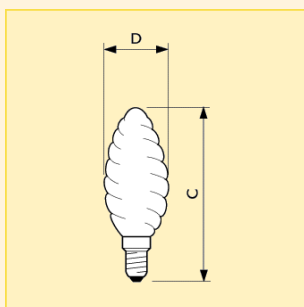

Rozměry (mm)

C	D
max.	nom.
100	35

Typ	Příkon	Patice	Název produktu					Světelný tok (lm)	Činitel věrnosti podání barev (R_a)	Objednací kód
			Napětí	Provedení reflektoru	Finální úprava baňky	Typ balení	Uspořádání balení			
Deco	25W	E14	230V	BW35	CL	1CT	4X5F	210	100	8711500... 011626 38
Deco	25W	E14	230V	BW35	CL	1CT	25	210	100	011626 40
Deco	40W	E14	230V	BW35	CL	1CT	4X5F	400	100	011657 38
Deco	60W	E14	230V	BW35	CL	1CT	4X5F	655	100	013583 38
Deco	60W	E14	230V	BW35	CL	1CT	25	655	100	013583 40