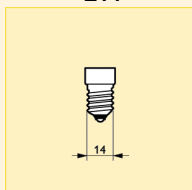

Svíčkové (tvar B)

Svíčkové žárovky kroucené čiré

Technická data

Název produktu	Finální úprava baňky	Stmívatelný	Poloha svícení	Průměrná životnost (h)
Deco 25W E14 230V BW35 CL	Čirá	Ano	Univerzální	1000
Deco 40W E14 230V BW35 CL	Čirá	Ano	Univerzální	1000
Deco 60W E14 230V BW35 CL	Čirá	Ano	S90	1000

Logistická data

Název produktu	Typ balení	Popis obalu	Počet ks v balení	Uspořádání balení	Množství v balení	Délka balení (mm)	Šířka balení (mm)	Výška balení (mm)	Celková váha 1 ks (g)	Netto hmotnost 1ks (g)
Deco 25W E14 230V BW35 CL	1CT	1 Lamp in a Folding Carton	20	4X5F	1	191	154	119	29	15.2
"	1CT	1 Lamp in a Folding Carton	25	25	1	191	191	115	27	15.2
Deco 40W E14 230V BW35 CL	1CT	1 Lamp in a Folding Carton	20	4X5F	1	191	154	119	-	19.0
Deco 60W E14 230V BW35 CL	1CT	1 Lamp in a Folding Carton	20	4X5F	1	191	154	119	-	19.0
"	1CT	1 Lamp in a Folding Carton	25	25	1	191	191	115	27	19.1

Patice

E14