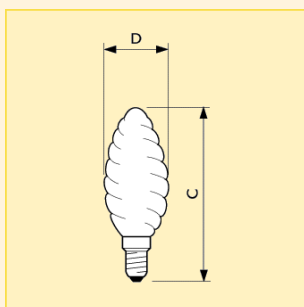

Svíčkové (tvar B)

Svíčkové žárovky kroucené matné

Světelný zdroj:

- Kroucená svíčková žárovka s vnitřně matovou baňkou plněnou plynem nebo vakuovanou, s patičí E

Vlastnosti:

- Libovolná poloha svícení, kromě žárovky 60 W, která musí být používána visle, patičí dolů (s tolerancí 90°)

Rozměry (mm)

C	D
max.	nom.
100	35

Typ	Příkon	Patice	Napětí	Název produktu				Světelný tok (lm)	Činitel věrnosti podání barev (Ra)	Objednací kód 8711500...
				Provedení reflektoru	Finální úprava baňky	Typ balení	Uspořádání balení			
Deco	25W	E14	230V	BW35	FR	1CT	4X5F	210	100	011732 38
Deco	40W	E14	230V	BW35	FR	1CT	25	400	100	011756 40
Deco	60W	E14	230V	BW35	FR	1CT	25	655	100	013620 40