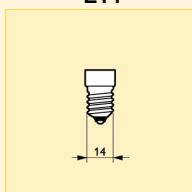

Svíčkové (tvar B)

Svíčkové žárovky kroucené matné

Technická data

Název produktu	Finální úprava baňky	Stmívatelný	Poloha svícení	Průměrná životnost (h)
Deco 25W E14 230V BW35 FR	Matná	Ano	Univerzální	1000
Deco 40W E14 230V BW35 FR	Matná	Ano	Univerzální	1000
Deco 60W E14 230V BW35 FR	Matná	Ano	S90	1000

Logistická data

Název produktu	Typ balení	Popis obalu	Počet ks v balení	Uspořádání balení	Množství v balení	Délka balení (mm)	Šířka balení (mm)	Výška balení (mm)	Celková váha 1 ks (g)	Netto hmotnost 1ks (g)
Deco 25W E14 230V BW35 FR	1CT	1 Lamp in a Folding Carton	20	4X5F	1	191	154	119	29	19.1
Deco 40W E14 230V BW35 FR	1CT	1 Lamp in a Folding Carton	25	25	1	191	191	115	27	19.1
Deco 60W E14 230V BW35 FR	1CT	1 Lamp in a Folding Carton	25	25	1	191	191	115	27	19.1

Patice

E14