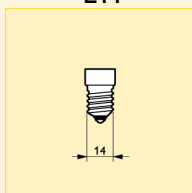

Logistická data

Název produktu	Typ ba- lení	Popis obalu	Po- čet ks v ba- lení	Uspořá- dání balení	Množ- ství v balení	Délka ba- lení (mm)	Šířka ba- lení (mm)	Výška ba- lení (mm)	Cel- ková váha 1 ks (g)	Netto hmot- nost 1ks (g)
Standard 15W E14 230V B35 FR	2CT	2 Lamps in a Folding Carton	60	12X5F	2	370	224	220	23.8	15.20
"	1CT	1 Lamp in a Folding Carton	100	10X10F	1	375	191	220	24.0	15.20
Standard 25W E14 230V B35 FR	1CT	1 Lamp in a Folding Carton	100	10X10F	1	376	191	220	23.5	15.20
"	2CT	2 Lamps in a Folding Carton	60	12X5F	2	371	228	221	21.8	15.20
Standard 40W E14 230V B35 FR	2CT	2 Lamps in a Folding Carton	60	12X5F	2	371	228	221	21.8	15.20
Standard 25W E27 230V B35 FR	1CT	1 Lamp in a Folding Carton	100	10X10F	1	376	191	220	24.0	15.88
Standard 40W E14 230V B35 FR	1CT	1 Lamp in a Folding Carton	100	10X10F	1	376	191	220	23.5	15.20
Standard 40W E27 230V B35 FR	1CT	1 Lamp in a Folding Carton	100	10X10F	1	376	191	220	24.0	15.88
Standard 60W E14 230V B35 FR	2CT	2 Lamps in a Folding Carton	60	12X5F	2	371	228	221	21.8	15.20
"	1CT	1 Lamp in a Folding Carton	100	10X10F	1	376	191	220	23.5	15.20
Standard 60W E27 230V B35 FR	1CT	1 Lamp in a Folding Carton	100	10X10F	1	376	191	220	24.0	15.88
"	2CT	2 Lamps in a Folding Carton	60	12X5F	2	371	224	221	22.0	15.88

Patice

E14