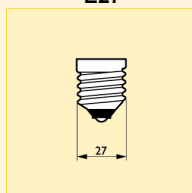

Svíčkové (tvar B)

Svíčkové žárovky standardní matné

Technická data

Název produktu	Finální úprava baňky	Stmívatelný	Poloha svícení	Průměrná životnost (h)
Standard 15W E14 230V B35 FR	Matná	Ano	Univerzální	1000
Standard 25W E14 230V B35 FR	Matná	Ano	Univerzální	1000
Standard 40W E14 230V B35 FR	Matná	Ano	Univerzální	1000
Standard 25W E27 230V B35 FR	Matná	Ano	Univerzální	1000
Standard 40W E27 230V B35 FR	Matná	Ano	Univerzální	1000
Standard 60W E14 230V B35 FR	Matná	Ano	Univerzální	1000
Standard 60W E27 230V B35 FR	Matná	Ano	S90	1000

Logistická data

Název produktu	Typ ba- lení	Popis obalu	Po- čet ks v ba- lení	Uspořá- dání balení	Množ- ství v balení	Délka ba- lení (mm)	Šířka ba- lení (mm)	Výška ba- lení (mm)	Cel- ková váha 1 ks (g)	Netto hmot- nost 1ks (g)
Standard 15W E14 230V B35 FR	2CT	2 Lamps in a Folding Carton	60	12X5F	2	370	224	220	23.8	15.20
"	1CT	1 Lamp in a Folding Carton	100	10X10F	1	375	191	220	24.0	15.20
Standard 25W E14 230V B35 FR	1CT	1 Lamp in a Folding Carton	100	10X10F	1	376	191	220	23.5	15.20
"	2CT	2 Lamps in a Folding Carton	60	12X5F	2	371	228	221	21.8	15.20
Standard 40W E14 230V B35 FR	2CT	2 Lamps in a Folding Carton	60	12X5F	2	371	228	221	21.8	15.20
Standard 25W E27 230V B35 FR	1CT	1 Lamp in a Folding Carton	100	10X10F	1	376	191	220	24.0	15.88
Standard 40W E14 230V B35 FR	1CT	1 Lamp in a Folding Carton	100	10X10F	1	376	191	220	23.5	15.20
Standard 40W E27 230V B35 FR	1CT	1 Lamp in a Folding Carton	100	10X10F	1	376	191	220	24.0	15.88
Standard 60W E14 230V B35 FR	2CT	2 Lamps in a Folding Carton	60	12X5F	2	371	228	221	21.8	15.20
"	1CT	1 Lamp in a Folding Carton	100	10X10F	1	376	191	220	23.5	15.20
Standard 60W E27 230V B35 FR	1CT	1 Lamp in a Folding Carton	100	10X10F	1	376	191	220	24.0	15.88
"	2CT	2 Lamps in a Folding Carton	60	12X5F	2	371	224	221	22.0	15.88

Patice

E14

E27

Poloha svícení

Univerzální S90