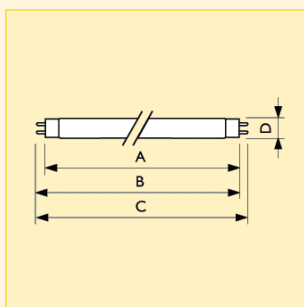

Rozměry (mm)

Obr. č.	A		B		C	D
	max.	min.	max.	max.	max.	max.
1	331.5	336.2	338.6	345.7	28	
2	437.4	442.1	444.5	451.6	28	
3	589.8	594.5	596.9	604	28	
4	894.6	899.3	901.7	908.8	28	
5	1199.4	1204.1	1206.5	1213.6	28	

Název produktu							
Typ	Příkon/označení barev	Typ balení	Uspořádání balení	Patice	UV-A výkon (IEC) (W)	Obr. č.	Objednací kód
TL-D	10W/08	SLV	25	G13	1.5	1	8711500... 541567 40
TL-D	15W/08	SLV	25	G13	3.1	2	641816 40
TL-D	18W/08	SLV	25	G13	3.7	3	726780 40
TL-D	30W/08	SLV	25	G13	6.0	4	633224 40
TL-D	36W/08	SLV	6	G13	9.0	5	727428 10
TL-D	36W/08	SLV	25	G13	9.0	5	727428 40