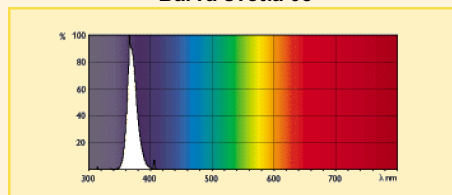

Barevné & Blacklight Blue ⇒ Barevné & Blacklight Blue zářivky Blacklight Blue TL-D

Technická data

Název produktu	Napětí zdroje (V)	Proud (A)	UV-B/UV-A (IEC) (%)	UV-B vyzář. Po 100 hod. IEC (W)	Pokles po 2000 hod (%)	Pokles po 5000 hod (%)
TL-D 10W/08	45	0.23	0.2	-	15	30
TL-D 15W/08	51	0.34	0.2	-	25	40
TL-D 18W/08	59	0.36	0.5	0.02	15	30
TL-D 30W/08	98	0.36	0.5	0.03	25	40
TL-D 36W/08	103	0.44	0.5	0.04	15	30

Název produktu	Kód barvy	Označení barvy	Provedení reflektoru	Životnost při 50% selhání (50% testovaných zdrojů na el./mag. předřadníku) (h)	Funkční životnost (h)	Doporučený předřadník
TL-D 10W/08	08	Blacklight Blue	T26	8000	5000	-
TL-D 15W/08	08	Blacklight Blue	T26	8000	5000	-
TL-D 18W/08	08	Blacklight Blue	T26	13000	3000	BTA 18 L31
TL-D 30W/08	08	Blacklight Blue	T26	8000	5000	BTA 30 L31
TL-D 36W/08	08	Blacklight Blue	T26	15000	12000	BTA 36 L31

Logistická data

Název produktu	Typ balení	Popis obalu	Počet ks v balení	Uspořádání balení	Množství v balení	Délka balení (mm)	Šířka balení (mm)	Výška balení (mm)	Celková váha 1 ks (g)	Netto hmotnost 1ks (g)
TL-D 10W/08	SLV	1 Sleeve	25	25	1	420	175	165	-	67
TL-D 15W/08	SLV	1 Sleeve	25	25	1	505	175	157	-	76
TL-D 18W/08	SLV	1 Sleeve	25	25	1	624	149	146	128.8	111
TL-D 30W/08	SLV	1 Sleeve	25	25	1	962	150	150	-	145
TL-D 36W/08	SLV	1 Sleeve	6	6	1	1260	102	65	269.4	211
"	SLV	1 Sleeve	25	25	1	1240	149	146	248.2	211

Spektrální charakteristika

Barva světla 08