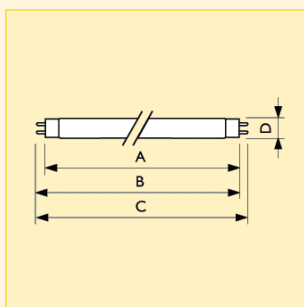

### Použití:

- Opalování umělým osvětlením

Rozměry (mm)

Obr. č.	A max.	B min.	B max.	C max.	D max.
1	1500	1504.7	1507.1	1514.2	40.5
2	1763.8	1768.5	1770.9	1778	40.5

Název produktu				Patice	Napětí zdroje (V)	Proud (A)	erythemální vyzařování ≤ 320 nm (mW)	erythemální vyzařování > 320 nm (mW)	Obr. č.	Objednací kód
Typ	Příkon	Typ balení	Uspořádání balení							
CLEO Natural	59W-R	SLV	25	G13	95	0.70	48	12	1	8711500...
CLEO Natural	62W-R	SLV	25	G13	112	0.65	54	14	2	642141 40
CLEO Natural	100W-R	SLV	25	G13	122	0.97	54	14	2	643797 40
CLEO Natural	100W/WW	SLV	25	G13	122	0.97	57	14	2	643773 40