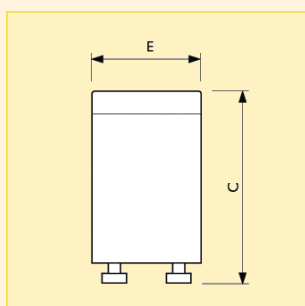

Použití:

- Shodné s použitím příslušných výbojek a předřadníků

Rozměry (mm)

C	E
max.	max.
40.3	21.5

Typ	Příkon	Název produktu			Přehled patič	Barva krytí	Foto písmeno	Objednací kód
		Napětí	Typ balení	Uspořádání balení				
S12	80-140W	220-240V	UNP	20X25BOX	2 Pins	Bílá	B	8711500... 765055 26
S12	80-140W	220-240V	UNP	1000	2 Pins	Bílá	B	765055 28
CLEO POWER	100-180W	220-240V	UNP	1000	2 Pins	Bílá	A	875662 28
CLEO POWER	100-180W	220-240V	UNP	20X25BOX	2 Pins	Bílá	A	875662 26

Logistická data

Název produktu	Typ balení	Popis obalu	Počet ks v balení	Uspořádání balení	Množství v balení	Délka balení (mm)	Šířka balení (mm)	Výška balení (mm)	Celková váha 1 ks (g)	Netto hmotnost 1ks (g)
S12 80-140W 220-240V	UNP	Unpacked	500	20X25BOX	1	230	230	225	8.2	7.28
"	UNP	Unpacked	1000	1000	1	398	298	200	7.8	7.28
CLEO POWER 100-180W 220-240V	UNP	Unpacked	1000	1000	1	398	298	200	7.8	7.28
"	UNP	Unpacked	500	20X25BOX	1	230	230	225	8.4	7.28