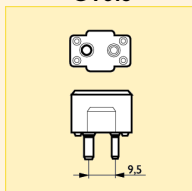

Žárovky pro speciální aplikace - Broadway ⇒ Broadway halogenové žárovky Broadway Studio/Film Blue Pinch™

Technická data

Název produktu	Činitel věrnosti podání barev (R_a)	Finální úprava baňky	Philips kód	ANSI	Životnost při 50% selhání (h)	Max. teplota stisku (°C)	Rapid Acting HBC Fuse (V)	Stmívatelný	Použití
6995I/BP 1000W GY9.5 115V	100	Čirá	6995I/BP	-	250	500	10.0	Ano	Entertainment
6995I/BP 1000W GY9.5 120V	100	Čirá	6995I/BP	GAC	250	500	10.0	Ano	Entertainment
6995I/BP 1000W GY9.5 220V	100	Čirá	6995I/BP	-	250	500	10.0	Ano	Entertainment
6995I/BP 1000W GY9.5 230V	100	Čirá	6995I/BP	GAB	250	500	6.3	Ano	Entertainment
6995I/BP 1000W GY9.5 240V	100	Čirá	6995I/BP	GAD	250	500	6.3	Ano	Entertainment

Logistická data

Název produktu	Typ balení	Popis obalu	Počet ks v balení	Uspořádání balení	Množství v balení	Délka balení (mm)	Šířka balení (mm)	Výška balení (mm)	Netto hmotnost 1ks (g)
6995I/BP 1000W GY9.5 115V	1CT	1 Carton	10	10	1	272	116	175	38
6995I/BP 1000W GY9.5 120V	1CT	1 Carton	10	10	1	272	116	175	50
6995I/BP 1000W GY9.5 220V	1CT	1 Carton	10	10	1	272	116	175	50
6995I/BP 1000W GY9.5 230V	1CT	1 Carton	10	10	1	272	116	175	50
6995I/BP 1000W GY9.5 240V	1CT	1 Carton	10	10	1	272	116	175	50

Patice

GY9.5

Poloha svícení

S90