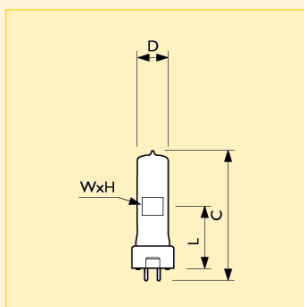

Rozměry (mm)

Obr. č.	C max.	L nom.	WxH nom.
1	95		11x13.5
2	95	46.5	11x13.5
3	95	46.5	10.7x14.5

Typ	Příkon	Název produktu				Tvar vlákna	Světelný tok (lm)	Poloha svícení	Obr. č.	Objednací kód
		Patice	Napětí	Typ balení	Uspořádání balení					
6995I/BP	1000W	GY9.5	115V	1CT	10	Bi-Plane	27000	S90	1	8711500... 519443 25
6995I/BP	1000W	GY9.5	120V	1CT	10	Bi-Plane	27000	S90	2	496058 25
6995I/BP	1000W	GY9.5	220V	1CT	10	Bi-Plane	27000	S90	3	519757 25
6995I/BP	1000W	GY9.5	230V	1CT	10	Bi-Plane	25000	S90	3	496065 25
6995I/BP	1000W	GY9.5	240V	1CT	10	Bi-Plane	25000	S90	3	496072 25