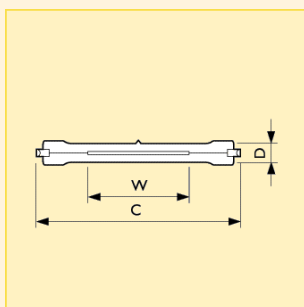

Použití:

- Studiové a filmové osvětlení
- Osvětlení diskoték
- Divadelní světla

Rozměry (mm)

Obr. č.	C max.	D max.	W nom.
1	189.1	11	120
2	117.5	11	60
3	78.3	15.8	20
4	117.6	11	70
5	117.5	11	70
6	141.5	18	30
7	91.8	16	25

Typ	Příkon	Název produktu				Tvar vlákna	Světelný tok (lm)	Poloha svícení	Obr. č.	Objednací kód
		Patice	Napětí	Typ balení	Uspořádání balení					
7775R/16	625W	R7s	230V	1CT	10	Single Coil	16250	P15	1	8711500... 492067 25
7775R/16	625W	R7s	240V	1CT	10	Single Coil	16250	P15	1	492074 25
13477R	800W	R7s	230V	1CT	10	Single Coil	24400	P15	2	492166 25
13477R	800W	R7s	240V	1CT	10	Single Coil	24400	P15	2	492173 25
13162R	800W	R7s	240V	1CT	50	Coiled Coil	21600	P15	3	491954 65
13162R	800W	R7s	230V	1CT	50	Coiled Coil	21600	P15	3	491961 65
7786R	1000W	R7s	115-120V	1CT	10	Single Coil	28000	P15	4	492012 25
7786R	1000W	R7s	120V	1CT	10	Single Coil	28000	P15	5	492180 25
13203R	1000W	R7s	120V	1CT	50	Coiled Coil	21500	Univerzální	6	495402 65
7786R	1000W	R7s	230V	1CT	10	Single Coil	30000	P15	2	492128 25
13989R	1000W	R7s	230V	1CT	10	Single Coil	26000	Univerzální	1	492029 25
13704R	1000W	R7s	230V	1CT	50	Coiled Coil	26600	Univerzální	7	491657 65
7786R	1000W	R7s	240V	1CT	10	Single Coil	30000	P15	2	492135 25
13989R	1000W	R7s	240V	1CT	10	Single Coil	26000	Univerzální	1	492036 25
6358R	1250W	R7s	230V	1CT	10	Single Coil	33750	P15	1	492043 25
6358R	1250W	R7s	240V	1CT	10	Single Coil	33750	P15	1	492050 25