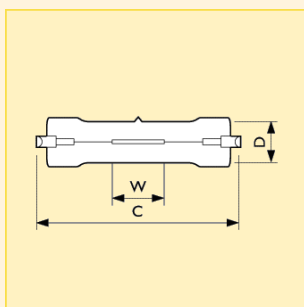

Použití:

- Přenosné osvětlení pro film a video
- Kamery
- Osvětlení pro modelingové focení
- ENG (Electronic News Gathering)

Rozměry (mm)

Obr. č.	C max.	D max.	W nom.
1	133.2	11	75
2	133.2	11	65
3	125.1	9	68
4	125.1	9	72