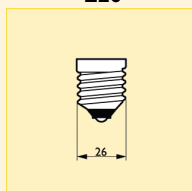

Logistická data

Název produktu	Typ ba- lení	Popis obalu	Po- čet ks v ba- lení	Uspo- řádání balení	Množ- ství v balení	Délka ba- lení (mm)	Šířka ba- lení (mm)	Výška ba- lení (mm)	Cel- ková váha 1 ks (g)	Netto hmot- nost 1ks (g)
TRAFFIC 6966E 75W E27 230-240V A60R CL	1CT	1 Lamp in a Folding Carton	20	20	1	311	251	120	50.0	30
TRAFFIC 6967E 75W E27 230-240V A65R CL	1CT	1 Lamp in a Folding Carton	20	20	1	336	271	142	57.0	35
TRAFFIC 6968E 100W E27 230-240V A65R CL	1CT	1 Lamp in a Folding Carton	20	20	1	336	271	141	62.5	35
TRAFFIC 124W E26 125V A65R CL	1CT	1 Lamp in a Folding Carton	20	20	1	336	271	142	-	35

Patice

E27

E26

Poloha svícení

S112