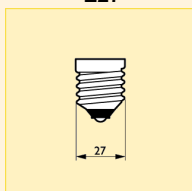

Dopravní/Vlakové/Navigační standardní žárovky Dopravní reflektorové žárovky

Technická data

Název produktu	Finální úprava baňky	Plynová náplň	Stmívatelný	Netto hmotnost (g)	Philips kód
TRAFFIC 6966E 75W E27 230-240V A60R CL	Čirá	GAS	Ano	30	6966E
TRAFFIC 6967E 75W E27 230-240V A65R CL	Čirá	GAS	Ano	35	6967E
TRAFFIC 6968E 100W E27 230-240V A65R CL	Čirá	GAS	Ano	30	6968E
TRAFFIC 124W E26 125V A65R CL	Čirá	GAS	Ano	35	-

Logistická data

Název produktu	Typ ba- lení	Popis obalu	Po- čet ks v ba- lení	Uspo- řádání balení	Množ- ství v balení	Délka ba- lení (mm)	Šířka ba- lení (mm)	Výška ba- lení (mm)	Cel- ková váha 1 ks (g)	Netto hmot- nost 1ks (g)
TRAFFIC 6966E 75W E27 230-240V A60R CL	1CT	1 Lamp in a Folding Carton	20	20	1	311	251	120	50.0	30
TRAFFIC 6967E 75W E27 230-240V A65R CL	1CT	1 Lamp in a Folding Carton	20	20	1	336	271	142	57.0	35
TRAFFIC 6968E 100W E27 230-240V A65R CL	1CT	1 Lamp in a Folding Carton	20	20	1	336	271	141	62.5	35
TRAFFIC 124W E26 125V A65R CL	1CT	1 Lamp in a Folding Carton	20	20	1	336	271	142	-	35

Patice

E27