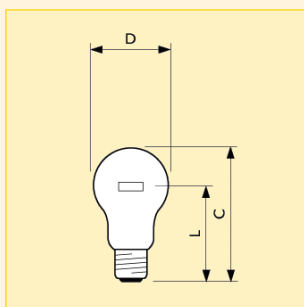

- Unikátní patentovaný prstencový reflektor zachycuje světlo, které normálně uniká, a směřuje ho zpět do reflektoru svítidla, čímž zvyšuje intenzitu paprsku a účinnost systému

- Typy 62, 75 a 100 W tak mohou nahradit standardní typy o příkonech 75, 100 a 150 W
- Žárovky 75 W jsou k dispozici s délkou středu světla 69, resp. 79 mm pro světla s čočkami o rozměru 200, resp. 300 mm
- Poloha svícení svislá, patičí dolů +/-112°
- Doporučená skupinová výměna nejdéle po 4 měsících, případně podle provozních podmínek

Výhody:

- Úspora spotřeby energie při stejné intenzitě světla
- Nízká pravděpodobnost časného selhání snižuje náklady na údržbu na minimum

Použití:

- V semaforech
- — NEW INSERTED ENTRY

Rozměry (mm)

Obr. č.	C max.	D nom.	L nom.
1	107	60	69
2	117	65	79
3	114	65	76