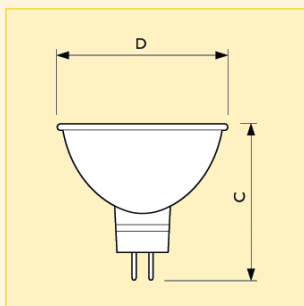

- Akcentové a pracovní osvětlení a osvětlení pro dekorativní účely v domácnostech, obchodech, hotelích a restauracích

Svítidlo:

- Lze je použít ve svítidlech bez čelního skla podle normy IEC 598

Rozměry (mm)