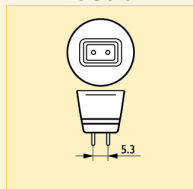

Logistická data

Název produktu	Typ balení	Popis obalu	Počet ks v balení	Uspořádání balení	Množství v balení	Délka balení (mm)	Šířka balení (mm)	Výška balení (mm)	Celková váha 1 ks (g)	Netto hmotnost 1ks (g)
Accentline 20W GU5.3 12V 10D	1CT	1CT	50	10X5F	1	303	106	247	38.6	29
"	1CT	1CT	50	10X5F	1	303	241	105	37.0	30
Accentline 20W GU5.3 12V 36D	1CT	1CT	50	10X5F	1	303	241	105	37.0	30
"	1CT	1CT	50	10X5F	1	303	106	247	-	29
Accentline 35W GU5.3 12V 10D	1CT	1CT	50	10X5F	1	303	106	247	39.0	29
"	1CT	1CT	50	10X5F	1	303	106	247	39.0	30
Accentline 35W GU5.3 12V 36D	1CT	1CT	50	10X5F	1	303	241	105	39.0	30
"	1CT	1CT	50	10X5F	1	303	106	247	-	29
Accentline 50W GU5.3 12V 10D	1CT	1CT	50	10X5F	1	303	241	105	37.0	30
"	1CT	1CT	50	10X5F	1	303	106	247	37.0	30
Accentline 50W GU5.3 12V 24D	1CT	1CT	50	10X5F	1	303	106	247	39.0	29
Accentline 50W GU5.3 12V 36D	1CT	1CT	50	10X5F	1	303	241	105	39.0	29
"	1CT	1CT	50	10X5F	1	303	106	247	-	29
Accentline 50W GU5.3 12V 60D	1CT	1CT	50	10X5F	1	303	241	105	37.0	31
"	1CT	1CT	50	10X5F	1	303	106	247	37.0	30

Patice

GU5.3

Další technická data

Název produktu	Proud (A)	Provedení reflektoru	Max. přípustná teplota baňky (°C)	Max. přípustná teplota patice (°C)	Netto hmotnost (g)
Accentline 20W GU5.3 12V 10D	1.67	MR16	250	350	29
Accentline 20W GU5.3 12V 36D	1.67	MR16	250	350	29
Accentline 35W GU5.3 12V 10D	2.92	MR16	250	350	29
Accentline 35W GU5.3 12V 36D	3.00	MR16	250	350	29
Accentline 50W GU5.3 12V 10D	4.17	MR16	250	350	29
Accentline 50W GU5.3 12V 24D	4.17	MR16	250	350	29
Accentline 50W GU5.3 12V 36D	4.17	MR16	250	350	29
Accentline 50W GU5.3 12V 60D	4.17	MR16	250	350	29

Poloha svícení

Univerzální