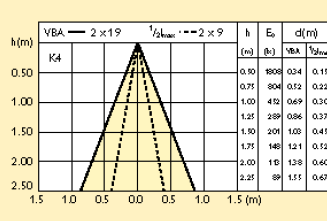

### Photometrický diagram

Aluline  
Pro  
20W  
12V  
R37  
6D  
CL

Křivky svítivosti

Vyzařovací diagram

Diagram vizuálního efektu

Aluline  
Pro  
20W  
12V  
R37  
18D  
CL

Křivky svítivosti

Vyzařovací diagram