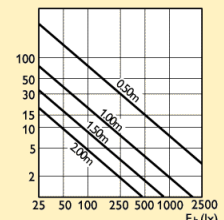

Aluline  
Pro  
50W  
12V  
R56  
10D  
CL

Křivky svítivosti

Vyzařovací diagram

Diagram vizuálního efektu

Aluline  
Pro  
50W  
12V  
R56  
25D  
CL

Křivky svítivosti

Vyzařovací diagram

Diagram vizuálního efektu