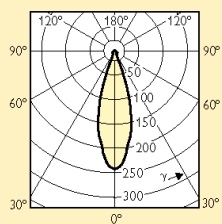

Křivky svítivosti