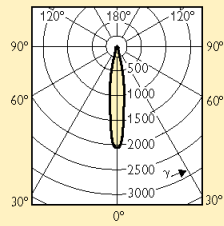

Halogenové žárovky na nízké napětí Aluline Pro 37/56mm

Aluline
Pro
35W
6V
R56
14D
CL

Křivky svítivosti