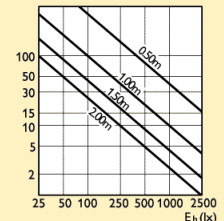

Diagram vizuálního efektu

## Halogenové žárovky na nízké napětí Aluline Pro 37/56mm

Aluline  
Pro  
35W  
6V  
R56  
14D  
CL

Křivky svítivosti

Vyzařovací diagram

Diagram vizuálního efektu

Křivky svítivosti

Vyzařovací diagram

Diagram vizuálního efektu