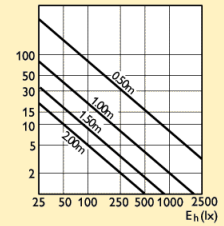

Diagram vizuálního efektu

## Halogenové žárovky na nízké napětí Aluline Pro 37/56mm

Aluline  
Pro  
35W  
6V  
R56  
14D  
CL

Křivky svítivosti

Vyzařovací diagram

Diagram vizuálního efektu

Křivky svítivosti

Vyzařovací diagram

Diagram vizuálního efektu