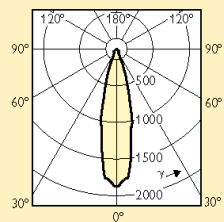

Aluline  
Pro  
50W  
12V  
R56  
10D  
CL

Křivky svítivosti

Vyzařovací diagram

Diagram vizuálního efektu

Aluline  
Pro  
50W  
12V  
R56  
25D  
CL

Křivky svítivosti

Vyzařovací diagram

Diagram vizuálního efektu