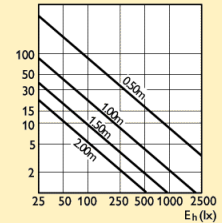

### Photometrický diagram

Aluline  
Pro  
20W  
12V  
R37  
6D  
CL

Křivky svítivosti

Vyzařovací diagram

Diagram vizuálního efektu

Aluline  
Pro  
20W  
12V  
R37  
18D  
CL

Křivky svítivosti

Vyzařovací diagram