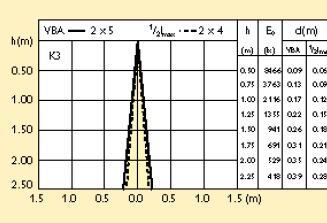

### Photometrický diagram

Aluline  
Pro  
20W  
12V  
R37  
6D  
CL

Křivky svítivosti

Vyzařovací diagram

Diagram vizuálního efektu

Aluline  
Pro  
20W  
12V  
R37  
18D  
CL

Křivky svítivosti

Vyzařovací diagram