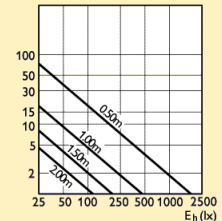

Diagram vizuálního efektu