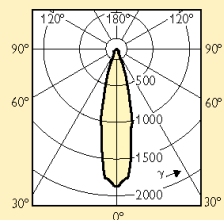

Křivky svítivosti