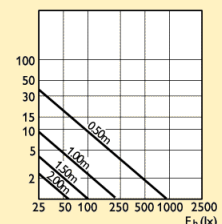

Diagram vizuálního efektu

Aluline  
Pro  
20W  
12V  
R37  
32D  
FR

Křivky svítivosti

Vyzařovací diagram

Diagram vizuálního efektu

Aluline  
Pro  
35W  
6V  
R56  
6D  
CL

Křivky svítivosti

Vyzařovací diagram

Diagram vizuálního efektu