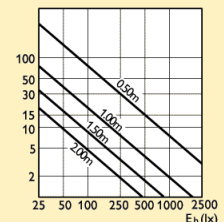

Aluline  
Pro  
50W  
12V  
R56  
10D  
CL

Křivky svítivosti

Vyzařovací diagram

Diagram vizuálního efektu

Aluline  
Pro  
50W  
12V  
R56  
25D  
CL

Křivky svítivosti

Vyzařovací diagram

Diagram vizuálního efektu