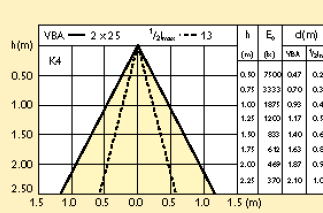

Aluline  
Pro  
50W  
12V  
R56  
10D  
CL

Křivky svítivosti

Vyzařovací diagram

Diagram vizuálního efektu

Aluline  
Pro  
50W  
12V  
R56  
25D  
CL

Křivky svítivosti

Vyzařovací diagram

Diagram vizuálního efektu