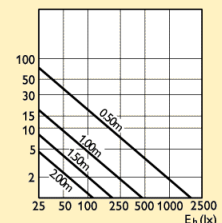

Diagram vizuálního efektu