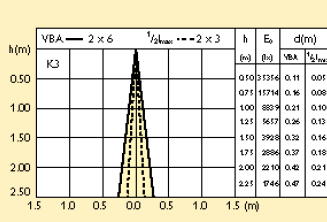

Diagram vizuálního efektu

Aluline  
Pro  
20W  
12V  
R37  
32D  
FR

Křivky svítivosti

Vyzařovací diagram

Diagram vizuálního efektu

Aluline  
Pro  
35W  
6V  
R56  
6D  
CL

Křivky svítivosti

Vyzařovací diagram