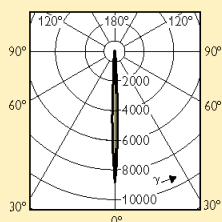

Diagram vizuálního efektu

Aluline  
Pro  
20W  
12V  
R37  
32D  
FR

Křivky svítivosti

Vyzařovací diagram

Diagram vizuálního efektu

Aluline  
Pro  
35W  
6V  
R56  
6D  
CL

Křivky svítivosti

Vyzařovací diagram

Diagram vizuálního efektu