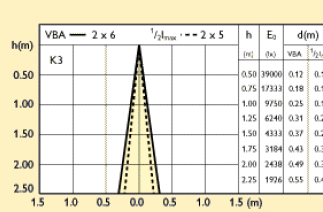

Diagram vizuálního efektu

## Halogenové žárovky na nízké napětí Aluline Pro 37/56mm

Aluline  
Pro  
35W  
6V  
R56  
14D  
CL

Křivky svítivosti

Vyzařovací diagram

Diagram vizuálního efektu

Křivky svítivosti

Vyzařovací diagram

Diagram vizuálního efektu