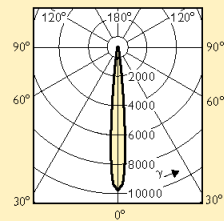

Diagram vizuálního efektu

## Halogenové žárovky na nízké napětí Aluline Pro 37/56mm

Aluline  
Pro  
35W  
6V  
R56  
14D  
CL

Křivky svítivosti

Vyzařovací diagram

Diagram vizuálního efektu

Křivky svítivosti

Vyzařovací diagram

Diagram vizuálního efektu