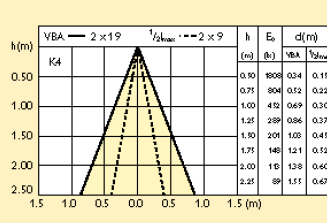

Diagram vizuálního efektu

Aluline  
Pro  
20W  
12V  
R37  
32D  
CL

Křivky svítivosti

Vyzařovací diagram

Diagram vizuálního efektu

Aluline  
Pro  
20W  
12V  
R37  
18D  
FR

Křivky svítivosti

Vyzařovací diagram