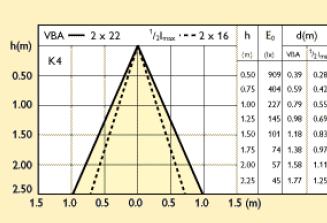

Diagram vizuálního efektu

Aluline  
Pro  
20W  
12V  
R37  
32D  
CL

Křivky svítivosti

Vyzařovací diagram

Diagram vizuálního efektu

Aluline  
Pro  
20W  
12V  
R37  
18D  
FR

Křivky svítivosti

Vyzařovací diagram