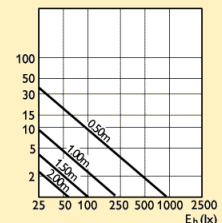

### Photometrický diagram

Aluline  
Pro  
20W  
12V  
R37  
6D  
CL

Křivky svítivosti

Vyzařovací diagram

Diagram vizuálního efektu

Aluline  
Pro  
20W  
12V  
R37  
18D  
CL

Křivky svítivosti

Vyzařovací diagram

Diagram vizuálního efektu

Aluline  
Pro  
20W  
12V  
R37  
32D  
CL

Křivky svítivosti

Vyzařovací diagram

Diagram vizuálního efektu

Aluline  
Pro  
20W  
12V  
R37  
18D  
FR

Křivky svítivosti

Vyzařovací diagram