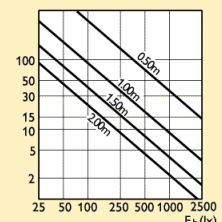

Diagram vizuálního efektu

Aluline  
Pro  
20W  
12V  
R37  
32D  
FR

Křivky svítivosti

Vyzařovací diagram

Diagram vizuálního efektu

Aluline  
Pro  
35W  
6V  
R56  
6D  
CL

Křivky svítivosti

Vyzařovací diagram

Diagram vizuálního efektu