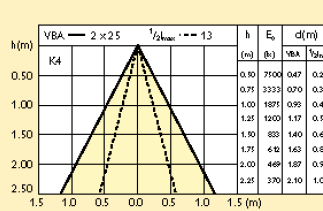

Aluline  
Pro  
50W  
12V  
R56  
10D  
CL

Křivky svítivosti

Vyzařovací diagram

Diagram vizuálního efektu

Aluline  
Pro  
50W  
12V  
R56  
25D  
CL

Křivky svítivosti

Vyzařovací diagram

Diagram vizuálního efektu