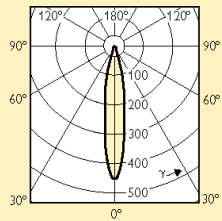

### Photometrický diagram

Aluline  
Pro  
20W  
12V  
R37  
6D  
CL

Křivky svítivosti

Vyzařovací diagram

Diagram vizuálního efektu

Aluline  
Pro  
20W  
12V  
R37  
18D  
CL

Křivky svítivosti

Vyzařovací diagram