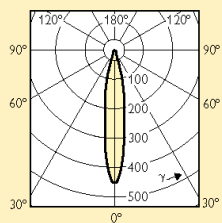

### Photometrický diagram

Aluline  
Pro  
20W  
12V  
R37  
6D  
CL

Křivky svítivosti

Vyzařovací diagram

Diagram vizuálního efektu

Aluline  
Pro  
20W  
12V  
R37  
18D  
CL

Křivky svítivosti

Vyzařovací diagram

Diagram vizuálního efektu

Aluline  
Pro  
20W  
12V  
R37  
32D  
CL

Křivky svítivosti

Vyzařovací diagram

Diagram vizuálního efektu

Aluline  
Pro  
20W  
12V  
R37  
18D  
FR

Křivky svítivosti

Vyzařovací diagram