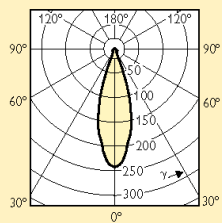

Křivky svítivosti