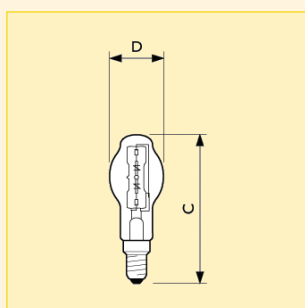

Svítila:

- Při vnitřním použití jsou povolena otevřená svítidla, ale při venkovním použití je nutné vodotěsné svítidlo s ochranným čelním sklem

Název produktu								Světelný tok (lm)	Životnost při 50% selhání (h)	Obr. č.	Foto písmeno	Objednací kód
Typ	Příkon	Patice	Napětí	Provedení reflektoru	Finální úprava baňky	Typ balení	Uspořádání balení					
HalogenA Pro 2yr	60W	E14	230V	BTT40	CL	1CT	10	840	2000	1	B	8711500... 494085 25
HalogenA Pro 2yr	60W	E27	230V	BTT46	CL	1CT	10	840	2000	2	A	511324 25
HalogenA Pro 2yr	60W	E27	230V	BTT46	OP	1CT	10	800	2000	2	C	511331 25
HalogenA Pro 2yr	100W	E27	230V	BTT46	CL	1CT	10	1550	2000	2	A	511300 25
HalogenA Pro 2yr	100W	E27	230V	BTT46	OP	1CT	10	1480	2000	2	C	511317 25
HalogenA Pro 2yr	150W	E27	230V	BTT46	CL	1CT	10	2550	2000	2	A	600547 25
HalogenA Pro 2yr	150W	E27	230V	BTT46	OP	1CT	10	2380	2000	2	C	020666 25