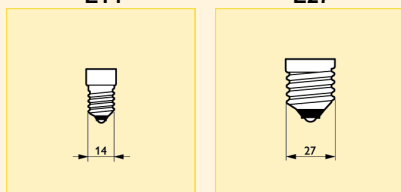

Logistická data

Název produktu	Typ balení	Popis obalu	Počet ks v balení	Uspořádání balení	Množství v balení	Délka balení (mm)	Šířka balení (mm)	Výška balení (mm)	Celková váha 1 ks (g)	Netto hmotnost 1ks (g)
HalogenA Pro 2yr 60W E14 230V BTT40 CL	1CT	1 Lamp in a Folding Carton	10	10	1	240	105	130	44.5	24.0
HalogenA Pro 2yr 60W E27 230V BTT46 CL	1CT	1 Lamp in a Folding Carton	10	10	1	288	142	155	53.0	26.5
HalogenA Pro 2yr 60W E27 230V BTT46 OP	1CT	1 Lamp in a Folding Carton	10	10	1	288	142	155	53.0	26.5
HalogenA Pro 2yr 100W E27 230V BTT46 CL	1CT	1 Lamp in a Folding Carton	10	10	1	288	142	155	51.7	26.5
HalogenA Pro 2yr 100W E27 230V BTT46 OP	1CT	1 Lamp in a Folding Carton	10	10	1	288	142	155	53.0	26.5
HalogenA Pro 2yr 150W E27 230V BTT46 CL	1CT	1 Lamp in a Folding Carton	10	10	1	288	142	155	-	27.0
HalogenA Pro 2yr 150W E27 230V BTT46 OP	1CT	1 Lamp in a Folding Carton	10	10	1	288	142	155	53.0	26.5

Patice

E14

E27

Další technická data

Název produktu	Proud (A)	Měrný výkon (lm/W)	Provedení reflektoru	Max. přípustná teplota patice (°C)	Netto hmotnost (g)
HalogenA Pro 2yr 60W E14 230V BTT40 CL	0.26	14.0	BTT40	140	27
HalogenA Pro 2yr 60W E27 230V BTT46 CL	0.26	14.0	BTT46	120	30
HalogenA Pro 2yr 60W E27 230V BTT46 OP	0.26	13.3	BTT46	120	30
HalogenA Pro 2yr 100W E27 230V BTT46 CL	0.43	15.5	BTT46	130	30
HalogenA Pro 2yr 100W E27 230V BTT46 OP	0.43	14.8	BTT46	130	30
HalogenA Pro 2yr 150W E27 230V BTT46 CL	0.65	17.0	BTT46	130	30
HalogenA Pro 2yr 150W E27 230V BTT46 OP	0.65	15.8	BTT46	130	30

Poloha svícení

Univerzální