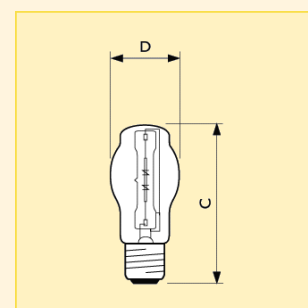

Rozměry (mm)

Obr. č.	C max.	D max.
2	109	47.3