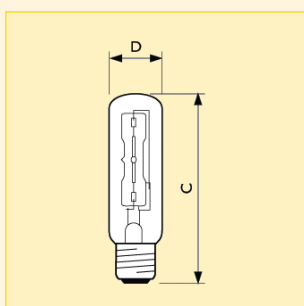

Rozměry (mm)

Obr. č.	C max.	D max.
1	103	32.8

Rozměry (mm)

Obr. č.	C max.	D max.
2	98	20.8

Halogenové žárovky na síťové napětí HalogenA Pro (tvar trubkový)

Technická data

Název produktu	Činitel věrnosti podání barev (R _a)	Teplota chromatičnosti (K)	Finální úprava baňky	Philips kód	Stmívatelný	Poloha svícení
HalogenA Pro 60W E27 230V T32 CL	100	2900	Čirá	13656	Ano	Univerzální
HalogenA Pro 40W E14 230V T20 FR	100	2900	Matná	14002	Ano	Univerzální
HalogenA Pro 60W E27 230V T32 FR	100	2900	Matná	13658	Ano	Univerzální
HalogenA Pro 100W E27 230V T32 CL	100	2900	Čirá	13660	Ano	Univerzální
HalogenA Pro 100W E27 230V T32 FR	100	2900	Matná	13662	Ano	Univerzální
HalogenA Pro 100W E14 230V T20 FR	100	2900	Matná	14010	Ano	Univerzální
HalogenA Pro 150W E27 230V T32 CL	100	2900	Čirá	13945	Ano	Univerzální
HalogenA Pro 150W E27 230V T32 FR	100	2900	Matná	13946	Ano	Univerzální