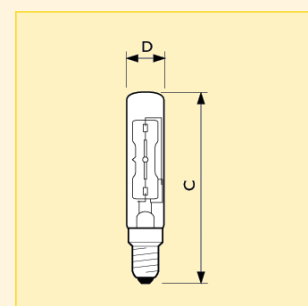

Svítilidlo:

- Při vnitřním použití jsou povolena otevřená svítidla, ale při venkovním použití je nutné vodotěsné svítidlo s ochranným čelním sklem

Název produktu								Světelný tok (lm)	Životnost při 50% sethání (h)	Obr. č.	Foto písmeno	Objednací kód
Typ	Příkon	Patice	Napětí	Provedení reflektoru	Finální úprava baňky	Typ balení	Uspořádání balení					
HalogenA Pro	60W	E27	230V	T32	CL	1CT	10	840	2000	1	A	8711500... 506610 25
HalogenA Pro	40W	E14	230V	T20	FR	1CT	10	480	2000	2	B	504456 25
HalogenA Pro	60W	E27	230V	T32	FR	1CT	10	840	2000	1	C	506634 25
HalogenA Pro	100W	E27	230V	T32	CL	1CT	10	1550	2000	1	A	506665 25
HalogenA Pro	100W	E27	230V	T32	FR	1CT	10	1550	2000	1	C	506689 25
HalogenA Pro	100W	E14	230V	T20	FR	1CT	10	1550	2000	2	B	504531 25
HalogenA Pro	150W	E27	230V	T32	CL	1CT	10	2550	2000	1	A	506702 25
HalogenA Pro	150W	E27	230V	T32	FR	1CT	10	2550	2000	1	C	506719 25

Rozměry (mm)

Obr. č.	C max.	D max.
1	103	32.8

Rozměry (mm)

Obr. č.	C max.	D max.
2	98	20.8

Halogenové žárovky na síťové napětí HalogenA Pro (tvar trubkový)

Technická data

Název produktu	Činitel věrnosti podání barev (R _a)	Teplota chromatičnosti (K)	Finální úprava baňky	Philips kód	Stmívatelný	Poloha svícení
HalogenA Pro 60W E27 230V T32 CL	100	2900	Čirá	13656	Ano	Univerzální
HalogenA Pro 40W E14 230V T20 FR	100	2900	Matná	14002	Ano	Univerzální
HalogenA Pro 60W E27 230V T32 FR	100	2900	Matná	13658	Ano	Univerzální
HalogenA Pro 100W E27 230V T32 CL	100	2900	Čirá	13660	Ano	Univerzální
HalogenA Pro 100W E27 230V T32 FR	100	2900	Matná	13662	Ano	Univerzální
HalogenA Pro 100W E14 230V T20 FR	100	2900	Matná	14010	Ano	Univerzální
HalogenA Pro 150W E27 230V T32 CL	100	2900	Čirá	13945	Ano	Univerzální
HalogenA Pro 150W E27 230V T32 FR	100	2900	Matná	13946	Ano	Univerzální