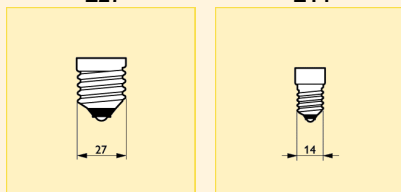

Logistická data

Název produktu	Typ balení	Popis obalu	Počet ks v balení	Uspořádání balení	Množství v balení	Délka balení (mm)	Šířka balení (mm)	Výška balení (mm)	Celková váha 1 ks (g)	Netto hmotnost 1ks (g)
HalogenA Pro 60W E27 230V T32 CL	1CT	1 Lamp in a Folding Carton	10	10	1	240	110	130	58	31.5
HalogenA Pro 40W E14 230V T20 FR	1CT	1 Lamp in a Folding Carton	10	10	1	197	108	160	35	18.5
HalogenA Pro 60W E27 230V T32 FR	1CT	1 Lamp in a Folding Carton	10	10	1	240	110	130	58	31.5
HalogenA Pro 100W E27 230V T32 CL	1CT	1 Lamp in a Folding Carton	10	10	1	240	110	130	58	31.5
HalogenA Pro 100W E27 230V T32 FR	1CT	1 Lamp in a Folding Carton	10	10	1	240	110	130	58	31.5
HalogenA Pro 100W E14 230V T20 FR	1CT	1 Lamp in a Folding Carton	10	10	1	197	108	160	35	18.5
HalogenA Pro 150W E27 230V T32 CL	1CT	1 Lamp in a Folding Carton	10	10	1	240	110	130	58	31.5
HalogenA Pro 150W E27 230V T32 FR	1CT	1 Lamp in a Folding Carton	10	10	1	240	110	130	58	31.5

Patice

E27

E14

Další technická data

Název produktu	Proud (A)	Měrný výkon (lm/W)	Provedení reflektoru	Max. přípustná teplota patice (°C)	Netto hmotnost (g)
HalogenA Pro 60W E27 230V T32 CL	0.26	14.0	T32	120	35
HalogenA Pro 40W E14 230V T20 FR	0.17	12.0	T20	130	16
HalogenA Pro 60W E27 230V T32 FR	0.26	14.0	T32	120	35
HalogenA Pro 100W E27 230V T32 CL	0.43	15.5	T32	130	35
HalogenA Pro 100W E27 230V T32 FR	0.43	16.0	T32	130	35
HalogenA Pro 100W E14 230V T20 FR	0.43	16.0	T20	140	16
HalogenA Pro 150W E27 230V T32 CL	0.65	17.0	T32	130	35
HalogenA Pro 150W E27 230V T32 FR	0.65	17.0	T32	130	35

Poloha svícení

Univerzální