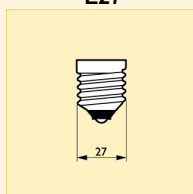

Halogenové žárovky na síťové napětí KRYPTONE žárovky (2leté - tvar E)

Technická data

Název produktu	Činitel věrnosti podání barev (R_a)	Teplota chromatičnosti (K)	Finální úprava baňky	Philips kód	Stmívatelný	Poloha svícení
Krypton 2yr 60W E27 230V E60 CL	100	2900	Čirá	14041	Ano	Univerzální
Krypton 2yr 60W E27 230V E60 OP	100	2900	Opálová	14063	Ano	Univerzální
Krypton 2yr 100W E27 230V E60 CL	100	2900	Čirá	14043	Ano	Univerzální
Krypton 2yr 100W E27 230V E60 OP	100	2900	Opálová	14047	Ano	Univerzální

Logistická data

Název produktu	Typ ba- lení	Popis obalu	Po- čet ks v ba- lení	Uspořá- dání balení	Množ- ství v balení	Délka ba- lení (mm)	Šířka ba- lení (mm)	Výška ba- lení (mm)	Cel- ková váha 1 ks (g)	Netto hmot- nost 1ks (g)
Krypton 2yr 60W E27 230V E60 CL	1CT	1 Lamp in a Folding Carton	10	10	1	330	145	125	56.5	30
Krypton 2yr 60W E27 230V E60 OP	1CT	1 Lamp in a Folding Carton	10	10	1	330	145	125	56.5	30
Krypton 2yr 100W E27 230V E60 CL	1CT	1 Lamp in a Folding Carton	10	10	1	330	145	125	56.5	30
Krypton 2yr 100W E27 230V E60 OP	1CT	1 Lamp in a Folding Carton	10	10	1	330	145	125	56.5	30

Patice

E27

Další technická data

Název produktu	Proud (A)	Měrný výkon (lm/W)	Provedení reflektoru	Max. přípustná teplota patice (°C)	Netto hmotnost (g)
Krypton 2yr 60W E27 230V E60 CL	0.26	14.0	E60	120	32
Krypton 2yr 60W E27 230V E60 OP	0.26	13.3	E60	120	32
Krypton 2yr 100W E27 230V E60 CL	0.43	15.5	E60	130	32
Krypton 2yr 100W E27 230V E60 OP	0.42	14.8	E60	130	32

Poloha svícení

Univerzální