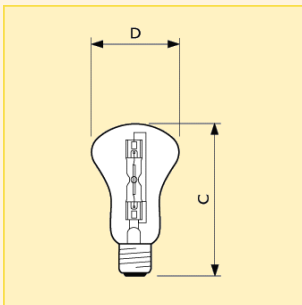

Halogenové žárovky na síťové napětí KRYPTONE žárovky (2leté - tvar E)

Světelný zdroj:

- Opálová nebo čirá žárovka houbovitého tvaru E60 obsahující halogenový hořák na síťové napětí.

Vlastnosti:

- 2000 hodin/ 2letá životnost
- Vyšší světelný výstup oproti standardním žárovkám
- Plně nahraditelné za standardní žárovky
- Zabudované pojistky pro zvýšení bezpečnosti na konci života zdroje

Rozměry (mm)

C	D
max.	max.
107	61

Typ	Příkon	Patice	Název produktu					Světelný tok (lm)	Životnost při 50% selhání (h)	Foto písmeno	Objednací kód
			Napětí	Provedení reflektoru	Finální úprava baňky	Typ balení	Uspořádání balení				
Krypton 2yr	60W	E27	230V	E60	CL	1CT	10	840	2000	A	8711500... 493361 25
Krypton 2yr	60W	E27	230V	E60	OP	1CT	10	800	2000	B	503756 25
Krypton 2yr	100W	E27	230V	E60	CL	1CT	10	1550	2000	A	493293 25
Krypton 2yr	100W	E27	230V	E60	OP	1CT	10	1480	2000	B	493378 25