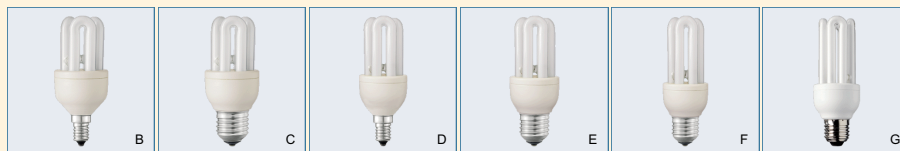

PL Electronic Genie 6 Year

Světelný zdroj

- Nezakryté úsporné zářivky

Vlastnosti

- Alternativa k běžným žárovkám, dlouhá životnost
- Plynulý start bez blikání (<1 s)
- Světelný tok po 1 minutě 85% výkonu
- Téměř konstantní světelný výstup (>90%) v rozmezí doporučených teplot

Výhody

- Evropská účinnost (Evropská energetická třída A)

Použití:

- Vhodná pro bezproblémovou záměnu za standardní žárovky v běžných aplikacích, kde není zdroj světla přímo viditelný
- Vhodná zejména pro interiéry v různém prostředí

- Doporučená teplota okolí -5 to +45°C (patiči vzhůru), +5 to +45°C (patiči dolů)
- Při venkovním použití je nutné uzavřené svítidlo
- Nelze použít se stmívači, elektronickými spínači ani fotobuňkami

Typ	Příkon/označení barev	Název produktu				Světelný tok zdroje s elektromagnetickým předřadníkem (lm)	Činitel věrnosti podání barev (Ra)	Obr. č.	Foto písmeno	Objednací kód
		Patice	Napětí	Typ balení	Uspořádání balení					
Genie 6yr	5W/827	E14	230-240V	1CT	12	230	82	1	A	8711500... 658395 15
Genie 6yr	8W/827	E14	230-240V	1CT	12	420	82	2	B	658418 15
Genie 6yr	8W/827	E27	230-240V	1CT	12	420	82	3	C	265166 15
Genie 6yr	11W/827	E14	230-240V	1CT	12	600	82	4	D	317292 15
Genie 6yr	11W/827	E27	230-240V	1CT	12	600	82	5	E	658432 15
Genie 6yr	14W/827	E27	230-240V	1CT	12	800	82	6	F	658456 15
Genie 6yr	18W/827	E27	230-240V	1CT	12	1100	82	7	G	317179 15