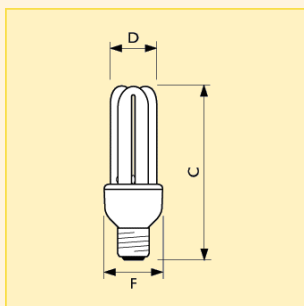

PL Electronic Genie 6 Year

Rozměry (mm)

Obr.	C	D	F
č.	max.	max.	max.
1	107.0	23.0	37.4

Rozměry (mm)

Obr.	C	D	F
č.	max.	max.	max.
2	112.0	35.0	44.4
4	122.0	35.0	44.4

Rozměry (mm)

Obr.	C	D	F
č.	max.	max.	max.
3	107.0	35.0	44.4
5	117.0	35.0	44.4
6	132.0	35.0	44.4

Rozměry (mm)

Obr.	C	D	F
č.	max.	max.	max.
7	135.0	41.0	48.4

PL Electronic Genie 6 Year

Technická data

Název produktu	Teplota chromatičnosti (K)	Životnost při 50% selhání (h)	Kód barvy	Označení barvy	Energetický štítek	Netto hmotnost (g)
Genie 6yr 5W/827 E14 230-240V	2700	6000	827	Teplá bílá	A	50
Genie 6yr 8W/827 E14 230-240V	2700	6000	827	Teplá bílá	A	65
Genie 6yr 8W/827 E27 230-240V	2700	6000	827	Teplá bílá	A	70
Genie 6yr 11W/827 E14 230-240V	2700	6000	827	Teplá bílá	A	75
Genie 6yr 11W/827 E27 230-240V	2700	6000	827	Teplá bílá	A	80
Genie 6yr 14W/827 E27 230-240V	2700	6000	827	Teplá bílá	A	90
Genie 6yr 18W/827 E27 230-240V	2700	6000	827	Teplá bílá	A	95