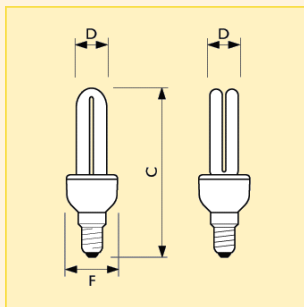

PL Electronic Genie 6 Year

Rozměry (mm)

Obr.	C	D	F
č.	max.	max.	max.
1	107.0	23.0	37.4

Rozměry (mm)

Obr.	C	D	F
č.	max.	max.	max.
2	112.0	35.0	44.4
4	122.0	35.0	44.4

Rozměry (mm)

Obr.	C	D	F
č.	max.	max.	max.
3	107.0	35.0	44.4
5	117.0	35.0	44.4
6	132.0	35.0	44.4