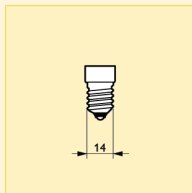

PL Electronic Genie 6 Year

Technická data

Název produktu	Teplota chromatičnosti (K)	Životnost při 50% selhání (h)	Kód barvy	Označení barvy	Energetický štítek	Netto hmotnost (g)
Genie 6yr 5W/827 E14 230-240V	2700	6000	827	Teplá bílá	A	50
Genie 6yr 8W/827 E14 230-240V	2700	6000	827	Teplá bílá	A	65
Genie 6yr 8W/827 E27 230-240V	2700	6000	827	Teplá bílá	A	70
Genie 6yr 11W/827 E14 230-240V	2700	6000	827	Teplá bílá	A	75
Genie 6yr 11W/827 E27 230-240V	2700	6000	827	Teplá bílá	A	80
Genie 6yr 14W/827 E27 230-240V	2700	6000	827	Teplá bílá	A	90
Genie 6yr 18W/827 E27 230-240V	2700	6000	827	Teplá bílá	A	95

Logistická data

Název produktu	Typ balení	Popis obalu	Počet ks v balení	Uspořádání balení	Množství v balení	Délka balení (mm)	Šířka balení (mm)	Výška balení (mm)	Celková váha 1 ks (g)	Netto hmotnost 1ks (g)
Genie 6yr 5W/827 E14 230-240V	1CT	1 Lamp in a Folding Carton	12	12	1	200	155	136	113	70
Genie 6yr 8W/827 E14 230-240V	1CT	1 Lamp in a Folding Carton	12	12	1	200	155	136	113	70
Genie 6yr 8W/827 E27 230-240V	1CT	1 Lamp in a Folding Carton	12	12	1	200	155	136	113	70
Genie 6yr 11W/827 E14 230-240V	1CT	1 Lamp in a Folding Carton	12	12	1	191	146	144	177	66
Genie 6yr 11W/827 E27 230-240V	1CT	1 Lamp in a Folding Carton	12	12	1	200	155	136	113	70
Genie 6yr 14W/827 E27 230-240V	1CT	1 Lamp in a Folding Carton	12	12	1	200	155	136	113	70
Genie 6yr 18W/827 E27 230-240V	1CT	1 Lamp in a Folding Carton	12	12	1	221	168	158	177	121

Patice

E14