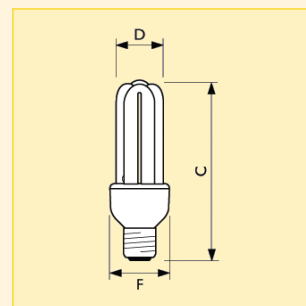

PL Electronic Genie 6 Year

Rozměry (mm)

Obr.	C	D	F
č.	max.	max.	max.
1	107.0	23.0	37.4

Rozměry (mm)

Obr.	C	D	F
č.	max.	max.	max.
2	112.0	35.0	44.4
4	122.0	35.0	44.4

Rozměry (mm)

Obr.	C	D	F
č.	max.	max.	max.
3	107.0	35.0	44.4
5	117.0	35.0	44.4
6	132.0	35.0	44.4

Rozměry (mm)

Obr.	C	D	F
č.	max.	max.	max.
7	135.0	41.0	48.4

PL Electronic Genie 6 Year

Technická data

Název produktu	Teplota chromatičnosti (K)	Životnost při 50% selhání (h)	Kód barvy	Označení barvy	Energetický štítek	Netto hmotnost (g)
Genie 6yr 5W/827 E14 230-240V	2700	6000	827	Teplá bílá	A	50
Genie 6yr 8W/827 E14 230-240V	2700	6000	827	Teplá bílá	A	65
Genie 6yr 8W/827 E27 230-240V	2700	6000	827	Teplá bílá	A	70
Genie 6yr 11W/827 E14 230-240V	2700	6000	827	Teplá bílá	A	75
Genie 6yr 11W/827 E27 230-240V	2700	6000	827	Teplá bílá	A	80
Genie 6yr 14W/827 E27 230-240V	2700	6000	827	Teplá bílá	A	90
Genie 6yr 18W/827 E27 230-240V	2700	6000	827	Teplá bílá	A	95