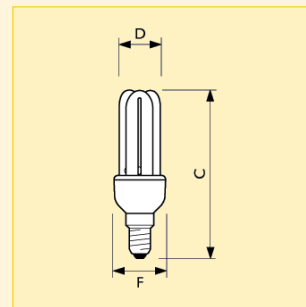

PL Electronic Genie 6 Year

Rozměry (mm)

Obr.	C	D	F
č.	max.	max.	max.
1	107.0	23.0	37.4

Rozměry (mm)

Obr.	C	D	F
č.	max.	max.	max.
2	112.0	35.0	44.4
4	122.0	35.0	44.4

Rozměry (mm)

Obr.	C	D	F
č.	max.	max.	max.
3	107.0	35.0	44.4
5	117.0	35.0	44.4
6	132.0	35.0	44.4