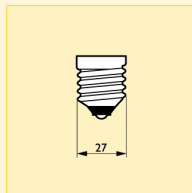

E27

Další technická data

Název produktu	Proud (mA)	Světelný tok po 2000 hod. (%)	Světelný tok po 5000 hod. (%)	Napájecí kmitočet (Hz)
Genie 6yr 5W/827 E14 230-240V	35	85	75	50/60
Genie 6yr 8W/827 E14 230-240V	60	85	75	50/60
Genie 6yr 8W/827 E27 230-240V	60	85	75	50/60
Genie 6yr 11W/827 E14 230-240V	80	85	75	50/60
Genie 6yr 11W/827 E27 230-240V	80	85	75	50/60
Genie 6yr 14W/827 E27 230-240V	105	85	75	50/60
Genie 6yr 18W/827 E27 230-240V	130	85	75	50/60

Název produktu	Stmívatelný	Souřadnice chromatičnosti X	Souřadnice chromatičnosti Y	Účinnost
Genie 6yr 5W/827 E14 230-240V	ne	463	420	0.6
Genie 6yr 8W/827 E14 230-240V	ne	463	420	0.6
Genie 6yr 8W/827 E27 230-240V	ne	463	420	0.6
Genie 6yr 11W/827 E14 230-240V	ne	463	420	0.6
Genie 6yr 11W/827 E27 230-240V	ne	463	420	0.6
Genie 6yr 14W/827 E27 230-240V	ne	463	420	0.6
Genie 6yr 18W/827 E27 230-240V	ne	463	420	0.6