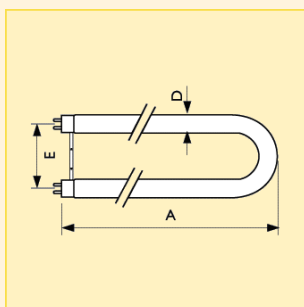

TL-D TL-D U

Světelný zdroj:

- Nízkotlaké rtuťové zářivky o průměru 26 mm, ve tvaru písmene U

Vlastnosti:

- Standardní barvy světla s průměrnou věrností jejich podání

Použití:

- Často nacházejí uplatnění jako osvětlení tabulí a jako osvětlení obytných oblastí, např. ve sloupových lucernách

Svítidla:

- Pro zářivky TL-D U jsou k dispozici speciální svítidla vyhovující tvaru písmene U

Systém:

- Provoz na konvenčním příslušenství

Rozměry (mm)

Obr. č.	A		D		E	
	min.	max.	min.	max.	min.	max.
1	300	310	27	27	90	94
2	597	607	27	27	90	94
3	749	759	27	27	90	94

Název produktu				Patice	Činitel věrnosti podání barev (R _a)	Světelný tok zdroje s elektromagnetickým předřadníkem (lm)	Obr. č.	Objednací kód
Typ	Příkon/označení barev	Typ balení	Uspořádání balení					
TL-D U	18W/25	SLV	24	G13	70	1000	1	8711500... 642837 30
TL-D U	18W/29	SLV	24	G13	51	1050	1	642851 30
TL-D U	36W/25	SLV	12	G13	70	2400	2	642875 15
TL-D U	36W/29	SLV	12	G13	51	2600	2	642899 15
TL-D U	58W/25	SLV	12	G13	70	3650	3	642912 15
TL-D U	58W/29	SLV	12	G13	51	4100	3	642936 15

Logistická data

Název produktu	Typ balení	Popis obalu	Počet ks v balení	Uspořádání balení	Množství v balení	Délka balení (mm)	Šířka balení (mm)	Výška balení (mm)	Celková váha 1 ks (g)	Netto hmotnost 1ks (g)
TL-D U 18W/25	SLV	1 Sleeve	24	24	1	645	185	245	188	150
TL-D U 18W/29	SLV	1 Sleeve	24	24	1	645	185	245	188	150
TL-D U 36W/25	SLV	1 Sleeve	12	12	1	645	185	245	375	290
TL-D U 36W/29	SLV	1 Sleeve	12	12	1	645	185	245	375	290
TL-D U 58W/25	SLV	1 Sleeve	12	12	1	778	185	245	450	365
TL-D U 58W/29	SLV	1 Sleeve	12	12	1	778	185	245	450	365