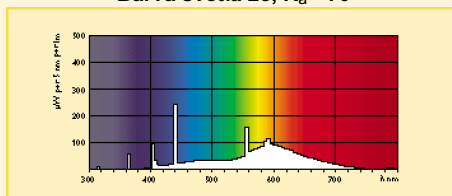

TL-D TL-D U

Technická data

Název produktu	Označení barvy	Napětí zdroje (V)	Proud zdroje s elektromagnetickým předřadníkem (A)	Teplota chromatičnosti (K)	Doporučený předřadník
TL-D U 18W/25	chladná bílá	60	0.37	4000	BTA 18 L31
TL-D U 18W/29	Teplá bílá	60	0.37	2900	BTA 18 L31
TL-D U 36W/25	chladná bílá	110	0.43	4000	BTA 36 L31
TL-D U 36W/29	Teplá bílá	110	0.43	2900	BTA 36 L31
TL-D U 58W/25	chladná bílá	116	0.67	4000	BTA 58 L31
TL-D U 58W/29	Teplá bílá	116	0.67	2900	BTA 58 L31

Logistická data

Název produktu	Typ balení	Popis obalu	Počet ks v balení	Uspořádání balení	Množství v balení	Délka balení (mm)	Šířka balení (mm)	Výška balení (mm)	Celková váha 1 ks (g)	Netto hmotnost 1ks (g)
TL-D U 18W/25	SLV	1 Sleeve	24	24	1	645	185	245	188	150
TL-D U 18W/29	SLV	1 Sleeve	24	24	1	645	185	245	188	150
TL-D U 36W/25	SLV	1 Sleeve	12	12	1	645	185	245	375	290
TL-D U 36W/29	SLV	1 Sleeve	12	12	1	645	185	245	375	290
TL-D U 58W/25	SLV	1 Sleeve	12	12	1	778	185	245	450	365
TL-D U 58W/29	SLV	1 Sleeve	12	12	1	778	185	245	450	365

Spektrální charakteristika

Barva světla 25, $R_a = 70$ Barva světla 29, $R_a = 51$ 

Patice

G13

Další technická data

Název produktu	Energetický štítek	Souřadnice chromatičnosti X	Souřadnice chromatičnosti Y	Příkon zdroje s elektromagnetickým předřadníkem (W)	Měrný výkon zdroje s elektromagnetickým předřadníkem (lm/W)	Stmívatelný
TL-D U 18W/25	B	371	369	18.5	54	Ano
TL-D U 18W/29	B	440	403	18.5	57	Ano
TL-D U 36W/25	B	371	369	36.5	66	Ano
TL-D U 36W/29	B	440	403	36.5	71	Ano
TL-D U 58W/25	B	371	369	58.0	63	Ano
TL-D U 58W/29	B	440	403	58.0	71	Ano