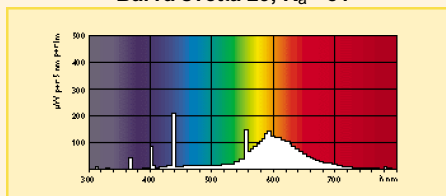

TL-D TL-D U

Technická data

Název produktu	Označení barvy	Napětí zdroje (V)	Proud zdroje s elektromagnetickým předřadníkem (A)	Teplota chromatičnosti (K)	Doporučený předřadník
TL-D U 18W/25	chladná bílá	60	0.37	4000	BTA 18 L31
TL-D U 18W/29	Teplá bílá	60	0.37	2900	BTA 18 L31
TL-D U 36W/25	chladná bílá	110	0.43	4000	BTA 36 L31
TL-D U 36W/29	Teplá bílá	110	0.43	2900	BTA 36 L31
TL-D U 58W/25	chladná bílá	116	0.67	4000	BTA 58 L31
TL-D U 58W/29	Teplá bílá	116	0.67	2900	BTA 58 L31

Logistická data

Název produktu	Typ balení	Popis obalu	Počet ks v balení	Uspořádání balení	Množství v balení	Délka balení (mm)	Šířka balení (mm)	Výška balení (mm)	Celková váha 1 ks (g)	Netto hmotnost 1ks (g)
TL-D U 18W/25	SLV	1 Sleeve	24	24	1	645	185	245	188	150
TL-D U 18W/29	SLV	1 Sleeve	24	24	1	645	185	245	188	150
TL-D U 36W/25	SLV	1 Sleeve	12	12	1	645	185	245	375	290
TL-D U 36W/29	SLV	1 Sleeve	12	12	1	645	185	245	375	290
TL-D U 58W/25	SLV	1 Sleeve	12	12	1	778	185	245	450	365
TL-D U 58W/29	SLV	1 Sleeve	12	12	1	778	185	245	450	365

Spektrální charakteristika

Barva světla 25, $R_a = 70$ Barva světla 29, $R_a = 51$ 

Patice

G13

Další technická data

Název produktu	Energetický štítek	Souřadnice chromatičnosti X	Souřadnice chromatičnosti Y	Příkon zdroje s elektromagnetickým předřadníkem (W)	Měrný výkon zdroje s elektromagnetickým předřadníkem (lm/W)	Stmívatelný
TL-D U 18W/25	B	371	369	18.5	54	Ano
TL-D U 18W/29	B	440	403	18.5	57	Ano
TL-D U 36W/25	B	371	369	36.5	66	Ano
TL-D U 36W/29	B	440	403	36.5	71	Ano
TL-D U 58W/25	B	371	369	58.0	63	Ano
TL-D U 58W/29	B	440	403	58.0	71	Ano