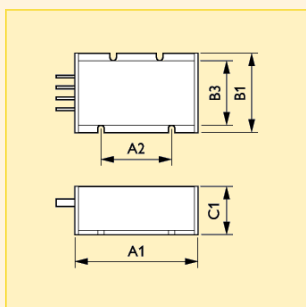

Kontrolní systémy

HID dvouúrovňový zapalovač pro sodíkové výbojky SON

- Přerušovače elektronického obvodu s elektromagnetickým předřadníkem (BSN), tlumivým předřadníkem (BSD) a zapalovačem
- Jmenovitý světelný výkon lze snížit na 55 % (přibl. při 65 % výkonu systému)
- Po zážehu nebo opětném rozběhu výbojky má výbojka vždy 100 % výkon po dobu tří minut

- Signál řízení stmívání o 230 V z jiné síťové fáze je povolen
- Typ EC01/11 v syntetickém krytu s montážními svorkami a zasunovacími konektory
- Typ EC03 v hliníkovém krytu se syntetickým pláštěm s rychloupínacími konektory

Rozměry (mm)

Obr. č.	A1	A2	B1	B2	C1	D1
	nom.	nom.	nom.	nom.	nom.	nom.
1	100.0	70.0	64.0	57.0	38.0	4.5

Rozměry (mm)

Obr. č.	A1	A2	A3	B1	C1	D1
	nom.	nom.	nom.	nom.	nom.	nom.
2	117	101	90	41	38	4.3

Typ	Název produktu		pro zdroje	Napájecí napětí (V)	Napájecí kmitočet (Hz)	El./mag. stmívatelný předřadník	El./mag. Předřadník	Obr. č.	Objednací kód
	Typ balení	Uspořádání balení							
EC03	CRTN	20	SON 400W	220/230/240	50/60	BSD 400	BSN ...	1	8711500...
"	"	"	SON 400W	220/230/240	50/60	-	BSN ...	"	920447 30
EC01	CRTN	20	SON 70-250W	220/230/240	50/60	BSD 70-250	BSN ...	2	920409 30
"	"	"	SON 70-250W	220/230/240	50/60	-	BSN ...	"	"
EC11	CRTN	20	SON 70-250W	220/230/240	50/60	BSD 70-250	BSN ...	2	920430 30
"	"	"	SON 70-250W	220/230/240	50/60	-	BSN ...	"	"

Kontrolní systémy

HID dvouúrovňový zapalovač pro sodíkové výbojky SON

Technická data

Název produktu	pro zdroje	Max. kapacita kabelu (pF)	Řídicí ovládací signál (V)	Rozsah stmívání (%)	Max. teplota v tomto bodě (°C)	Circuit diagram figure
EC03	SON 400W	2000	100/250	100	85	1
"	SON 400W	2000	-	50	85	1
EC01	SON 70-250W	2000	100/250	100	85	2
"	SON 70-250W	2000	-	50	85	2
EC11	SON 70-250W	2000	100/250	50	85	2
"	SON 70-250W	2000	-	100	85	2