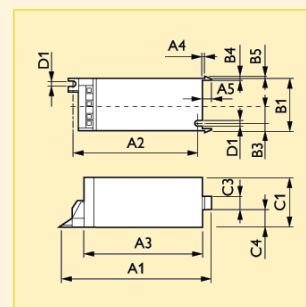

- Signál řízení stmívání o 230 V z jiné síťové fáze je povolen
- Typ EC01/11 v syntetickém krytu s montážními svorkami a zasunovacími konektory
- Typ EC03 v hliníkovém krytu se syntetickým pláštěm s rychloupínacími konektory

Rozměry (mm)

Obr. č.	A1	A2	B1	B2	C1	D1
	nom.	nom.	nom.	nom.	nom.	nom.
1	100.0	70.0	64.0	57.0	38.0	4.5

Rozměry (mm)

Obr. č.	A1	A2	A3	B1	C1	D1
	nom.	nom.	nom.	nom.	nom.	nom.
2	117	101	90	41	38	4.3

Typ	Název produktu		pro zdroje	Napájecí napětí (V)	Napájecí kmitočet (Hz)	El./mag. stmívatelný předřadník	El./mag. Předřadník	Obr. č.	Objednací kód
	Typ balení	Uspořádání balení							
EC03	CRTN	20	SON 400W	220/230/240	50/60	BSD 400	BSN ...	1	8711500...
"	"	"	SON 400W	220/230/240	50/60	-	BSN ...	"	920447 30
EC01	CRTN	20	SON 70-250W	220/230/240	50/60	BSD 70-250	BSN ...	2	920409 30
"	"	"	SON 70-250W	220/230/240	50/60	-	BSN ...	"	"
EC11	CRTN	20	SON 70-250W	220/230/240	50/60	BSD 70-250	BSN ...	2	920430 30
"	"	"	SON 70-250W	220/230/240	50/60	-	BSN ...	"	"