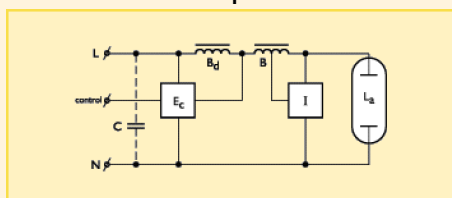

Kontrolní systémy

HID dvouúrovňový zapalovač pro sodíkové výbojky SON

Technická data

Název produktu	pro zdroje	Max. kapacita kabelu (pF)	Řídicí ovládací signál (V)	Rozsah stmívání (%)	Max. teplota v tomto bodě (°C)	Circuit diagram figure
EC03	SON 400W	2000	100/250	100	85	1
"	SON 400W	2000	-	50	85	1
EC01	SON 70-250W	2000	100/250	100	85	2
"	SON 70-250W	2000	-	50	85	2
EC11	SON 70-250W	2000	100/250	50	85	2
"	SON 70-250W	2000	-	100	85	2

Schéma zapojení č

1

2