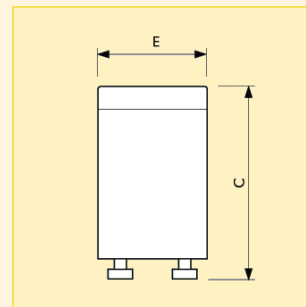

Rozměry (mm)

Obr.	C	E
č.	max.	max.
2	40.3	21.5
3		

Technická data

Název produktu	Druh zapalovače	Teplota okolí min.	Teplota okolí max.	Konden-zátor	Zápalné napětí min.	Zápalné napětí	Non Rec-losure Voltage min.	Netto hmotnost
		(°C)	(°C)		(V)	(V)	(V)	(g)
S2 4-22W SER 220-240V WH	Sériové	-15	75	Ano	800	1350	70	7.9
S2 4-22W SER 220-240V WH	Sériové	-15	75	Ano	800	1350	70	7.9
S2 4-22W SER 220-240V BL	Sériové	-15	75	Ano	800	1350	70	7.9
S2E 18-22W SER 220-240V BL	Sériové	-	-	-	-	-	-	-
S2E 18-22W SINSER 220-240V BL	Jednoduché+Sériové	-20	80	Ano	1000	-	-	9.7
S10 4-65W SIN 220-240V WH	Jednoduché	-15	75	Ano	900	1150	140	7.9
S10 25-65W SIN 220-240V WH	Jednoduché	-15	75	Ano	900	1500	140	7.9
S10 25-65W SIN 220-240V BL	Jednoduché	-15	75	Ano	800	1150	140	7.9
S10E 18-65W SIN 220-240V BL	Jednoduché	-	-	-	-	-	-	-
S10E 30-65W SIN 220-240V BL	Jednoduché	-20	80	Ano	800	1000	-	9.7

Logistická data

Název produktu	Typ balení	Popis obalu	Počet ks v balení	Uspořádání balení	Množství v balení	Délka balení	Šířka balení	Výška balení	Celková váha 1 ks	Netto hmotnost 1ks
						(mm)	(mm)	(mm)	(g)	(g)
S2 4-22W SER 220-240V WH	UNP	UNP	300	12X25BOX	1	230	230	135	7.5	7.00
"	UNP	UNP	200	20X10BOX	1	265	265	98	9.0	7.00
S2 4-22W SER 220-240V WH	UNP	UNP	500	20X25BOX	1	230	230	225	8.2	7.58
S2 4-22W SER 220-240V WH	UNP	UNP	500	20X25BOX	1	230	230	225	7.5	7.00
"	UNP	UNP	300	300	1	230	230	135	7.5	7.00
"	UNP	UNP	1000	1000	1	398	298	200	7.6	7.00
S2 4-22W SER 220-240V WH	UPT	UPT	1000	1000	1	398	298	200	7.6	7.08
S2 4-22W SER 220-240V WH	UNP	UNP	1000	1000	1	398	298	200	7.6	7.58
S2 4-22W SER 220-240V BL	UNP	UNP	300	12X25BOX	1	230	230	135	7.5	7.00
"	UNP	UNP	500	20X25BOX	1	230	230	225	7.5	7.00
"	UNP	UNP	300	300	1	230	230	135	7.5	7.00
"	UNP	UNP	1000	1000	1	398	298	200	8.0	7.00
S2E 18-22W SER 220-240V BL	1BL	1BL	10	10	1	120	132	84	8.0	6.00
S2E 18-22W SINSER 220-240V BL	UNP	UNP	500	20X25BOX	1	230	230	225	-	9.00
S10 4-65W SIN 220-240V WH	2BL	2BL	10	10	2	120	132	84	11.5	8.50
"	UNP	UNP	500	20X25BOX	1	230	230	225	8.2	7.58
"	UNP	UNP	1000	1000	1	398	298	200	7.6	7.58
"	UPT	UPT	1000	1000	1	398	298	200	7.6	7.08
S10 25-65W SIN 220-240V WH	UNP	UNP	25	1X25BOX	1	148	148	47	8.2	7.00
"	UNP	UNP	200	20X10BOX	1	265	265	98	9.0	7.00
"	UNP	UNP	300	12X25BOX	1	230	230	135	7.5	7.00
"	UNP	UNP	500	20X25BOX	1	230	230	225	7.5	7.00
"	UNP	UNP	300	300	1	230	230	135	7.5	7.00
"	UNP	UNP	1000	1000	1	398	298	200	7.6	7.00
"	UNP	UNP	1000	1000	1	398	298	200	7.6	7.58
S10 25-65W SIN 220-240V BL	UNP	UNP	300	12X25BOX	1	230	230	135	7.5	7.00
"	UNP	UNP	500	20X25BOX	1	230	230	225	7.5	7.00
"	UNP	UNP	300	300	1	230	230	135	7.5	7.00
"	UNP	UNP	1000	1000	1	398	298	200	8.0	7.00
S10E 18-65W SIN 220-240V BL	1BL	1BL	10	10	1	120	132	84	8.0	6.00
S10E 30-65W SIN 220-240V BL	UNP	UNP	500	20X25BOX	1	230	230	225	-	9.00