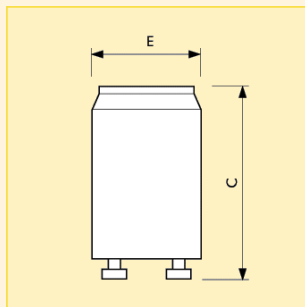

Startéry pro lineární zářivky

Rozměry (mm)

Obr.	C	E
č.	max.	max.
1	40.3	21.5