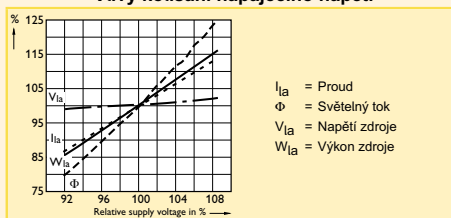

Vlivy kolísání napájecího napětí