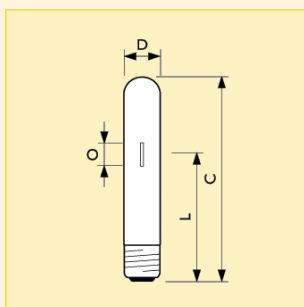

Svítidlo

- Provoz pouze v uzavřeném svítidle

Rozměry (mm)

C	D	L	O
nom.	nom.	nom.	nom.
282	46	168	44.5

Typ	Název produktu					Světelný tok zdroje s elektromagnetickým předřadníkem (lm)	Poloha svícení	Objednací kód
	Příkon	Finální úprava baňky	Patice	Typ balení	Uspořádání balení			
Artcolour MH-T Pro	400W	Blue	E40	SLV	6	10000	P20	8711500... 201591 10
Artcolour MH-T Pro	400W	Green	E40	SLV	6	29000	P20	201638 10
Artcolour MH-T Pro	400W	Violet	E40	SLV	6	10000	P20	201652 10