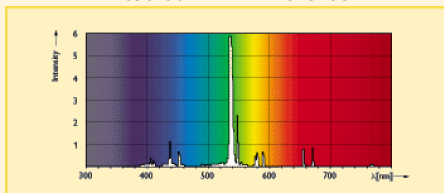

Diagram výkonu

Artcolour MH-T Pro

Výkon výbojky během náběhu

Vlivy kolísání napájecího napětí

Spektrální charakteristika

Artcolour MH-T Pro Blue

Artcolour MH-T Pro Green

Artcolour MH-T Pro Violet