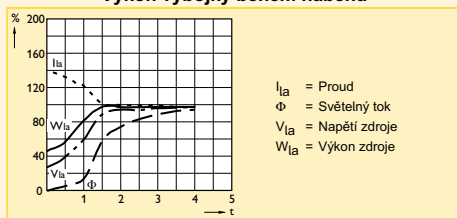

Metalhalogenidové výbojky MH/HPI vysoká wattáž ArtColour MH-T Pro (barevné)

Technická data

Název produktu	Napětí zdroje (V)	Provedení reflektoru	Finální úprava baňky
Artcolour MH-T Pro 400W Blue E40	120	T47	Čirá
Artcolour MH-T Pro 400W Green E40	120	T47	Čirá
Artcolour MH-T Pro 400W Violet E40	120	T47	Čirá

Název produktu

Příkon zdroje s elektromagnetickým předřadníkem (W)

Artcolour MH-T Pro 400W Blue E40	380
Artcolour MH-T Pro 400W Green E40	380
Artcolour MH-T Pro 400W Violet E40	380

Logistická data

Název produktu	Typ balení	Popis obalu	Počet ks v balení	Uspořádání balení	Množství v balení	Délka balení (mm)	Šířka balení (mm)	Výška balení (mm)	Celková váha 1 ks (g)	Netto hmotnost 1ks (g)
Artcolour MH-T Pro 400W Blue E40	SLV	1 Sleeve	6	6	1	247	190	356	412	201
Artcolour MH-T Pro 400W Green E40	SLV	1 Sleeve	6	6	1	247	190	340	-	201
Artcolour MH-T Pro 400W Violet E40	SLV	1 Sleeve	6	6	1	247	190	340	412	209

Diagram výkonu

Artcolour MH-T Pro

Výkon výbojky během náběhu