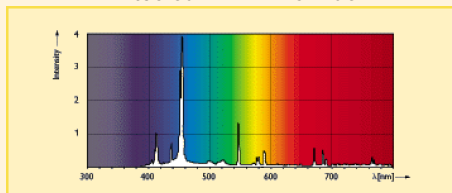

Diagram výkonu

Artcolour MH-T Pro

Výkon výbojky během náběhu

Vlivy kolísání napájecího napětí

Spektrální charakteristika

Artcolour MH-T Pro Blue

Artcolour MH-T Pro Green

Artcolour MH-T Pro Violet