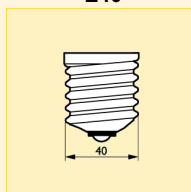

Patice

E40

Další technická data

Název produktu	Souřadnice chromatičnosti X	Souřadnice chromatičnosti Y	Označení barvy
Artcolour MH-T Pro 400W Blue E40	2100	1800	Modrá
Artcolour MH-T Pro 400W Green E40	2500	5900	Zelená
Artcolour MH-T Pro 400W Violet E40	3000	2000	Fialová