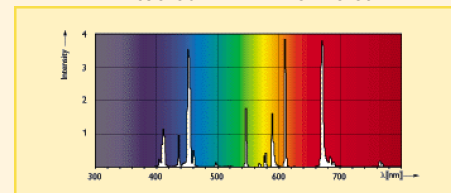

Diagram výkonu

Artcolour MH-T Pro

Výkon výbojky během náběhu

Vlivy kolísání napájecího napětí

Spektrální charakteristika

Artcolour MH-T Pro Blue

Artcolour MH-T Pro Green

Artcolour MH-T Pro Violet