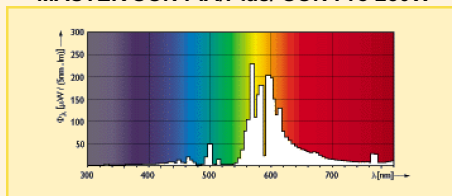

Diagram výkonu

MASTER SON PIA/Plus

Výkon výbojky během náběhu

Vlivy kolísání napájecího napětí

Spektrální charakteristika

MASTER SON PIA/Plus/ SON Pro 250W

Křivky svítivosti

MASTER SON PIA/Plus/Comfort Pro/SON Pro