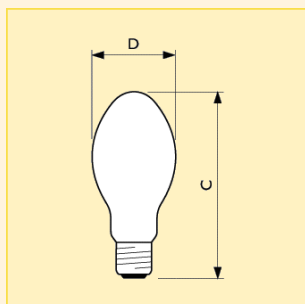

Výhody:

- Korundový hořák zajišťuje optimální udržení světelného výkonu a omezuje selhání rozběhu

Rozměry (mm)

Obr. č.	C max.	D max.
1	152	70
2	186	76
3	227	91
4	290	122

Typ	Název produktu					Činitel věrnosti podání barev (Ra)	Teplota chromatičnosti (K)	Světelný tok zdroje s elektromagnetickým předřadníkem (lm)	Poloha svícení	Obr. č.	Foto písmeno	Objednací kód
	Příkon	Druh zapalovače	Patice	Typ balení	Uspořádání balení							
MASTER SON PIA Plus	70W	I	E27	SLV	24	20	1900	5900	Univerzální	1	B	8711500... 204264 30
MASTER SON PIA Plus	100W	E	E40	SLV	12	25	2000	10200	Univerzální	2	A	182258 15
MASTER SON PIA Plus	150W	E	E40	SLV	12	25	2000	17000	Univerzální	3	A	182289 15
MASTER SON PIA Plus	250W	E	E40	SLV	12	25	2000	31100	Univerzální	3	A	193445 15
MASTER SON PIA Plus	400W	E	E40	SLV	12	25	2000	55500	Univerzální	4	A	193452 15