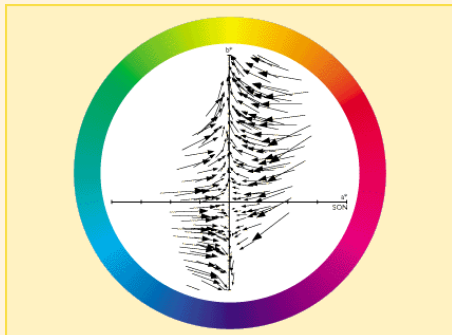

Vysokotlaké sodíkové výbojky SON MASTER SON PIA Plus

Vektor podání barev

MASTER SON PIA Plus