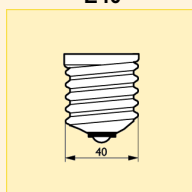

E40

Další technická data

Název produktu	Souřadnice chromatičnosti X	Souřadnice chromatičnosti Y	Druh zapalovače	Průměrný jas (cd/cm²)	Zápalné napětí min. (V)
MASTER SON PIA Plus 70W I E27	-	-	Vnitřní zapalovač	3	198
MASTER SON PIA Plus 100W E E40	535	420	Vnější zapalovač	15	198
MASTER SON PIA Plus 150W E E40	535	420	Vnější zapalovač	11	198
MASTER SON PIA Plus 250W E E40	530	420	Vnější zapalovač	22	198
MASTER SON PIA Plus 400W E E40	525	425	Vnější zapalovač	27	198

Poloha svícení

Univerzální