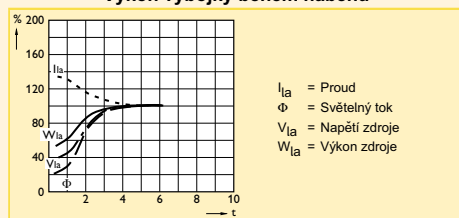

Název produktu	Netto hmotnost (g)	Stmívatelný	Proud zdroje s elektromag- netickým předřadní- kem (A)	Měrný výkon zdroje s elektromag- netickým předřadní- kem (lm/W)	Příkon zdroje s elektromag- netickým předřadní- kem (W)	Doporučený předřadník
MASTER SON PIA Plus 70W I E27	55	-	0.98	82	71.5	-
MASTER SON PIA Plus 100W E E40	110	Ano	1.20	107	100.0	BSN100L33 TS
MASTER SON PIA Plus 150W E E40	180	Ano	1.80	114	154.0	BSN150L33 TS
MASTER SON PIA Plus 250W E E40	180	Ano	2.85	120	260.0	BSN250L33 TS
MASTER SON PIA Plus 400W E E40	240	Ano	4.50	135	400.0	BSN400L33 TS

Logistická data

Název produktu	Typ balení	Popis obalu	Počet ks v balení	Uspořá- dání balení	Množství v balení	Délka balení (mm)	Šířka balení (mm)	Výška balení (mm)	Celková váha 1 ks (g)	Netto hmotnost 1ks (g)
MASTER SON PIA Plus 70W I E27	SLV	1 Sleeve	24	24	1	455	307	168	-	55
MASTER SON PIA Plus 100W E E40	SLV	1 Sleeve	12	12	1	343	260	231	136	95
MASTER SON PIA Plus 150W E E40	SLV	1 Sleeve	12	12	1	400	305	269	242	180
MASTER SON PIA Plus 250W E E40	SLV	1 Sleeve	12	12	1	403	305	269	-	180
MASTER SON PIA Plus 400W E E40	SLV	1 Sleeve	12	12	1	519	392	331	340	228

Diagram výkonu

MASTER SON PIA/Plus

Výkon výbojky během náběhu