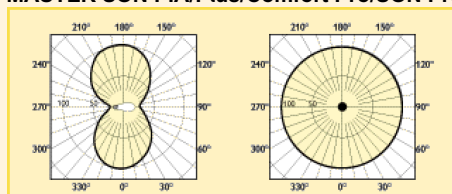

Logistická data

Název produktu	Typ balení	Popis obalu	Počet ks v balení	Uspořá- dání balení	Množství v balení	Délka balení (mm)	Šířka balení (mm)	Výška balení (mm)	Celková váha 1 ks (g)	Netto hmotnost 1ks (g)
MASTER SON PIA Plus 70W I E27	SLV	1 Sleeve	24	24	1	455	307	168	-	55
MASTER SON PIA Plus 100W E E40	SLV	1 Sleeve	12	12	1	343	260	231	136	95
MASTER SON PIA Plus 150W E E40	SLV	1 Sleeve	12	12	1	400	305	269	242	180
MASTER SON PIA Plus 250W E E40	SLV	1 Sleeve	12	12	1	403	305	269	-	180
MASTER SON PIA Plus 400W E E40	SLV	1 Sleeve	12	12	1	519	392	331	340	228

Diagram výkonu

MASTER SON PIA/Plus

Výkon výbojky během náběhu

Vlivy kolísání napájecího napětí

Spektrální charakteristika

MASTER SON PIA/Plus/ SON Pro 250W

Křivky svítivosti

MASTER SON PIA/Plus/Comfort Pro/SON Pro