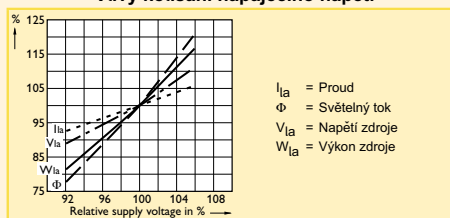

Vlivy kolísání napájecího napětí