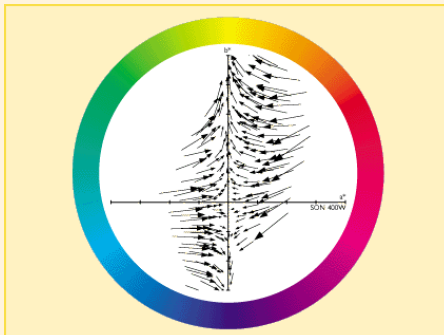

MASTER SON PIA/Plus/SON Pro 400W

Patice

Další technická data

Název produktu	Souřadnice chromatičnosti X	Souřadnice chromatičnosti Y	Druh zapalovače	Průměrný jas (cd/cm²)	Zápalné napětí min. (V)
MASTER SON PIA Plus 70W I E27	-	-	Vnitřní zapalovač	3	198
MASTER SON PIA Plus 100W E E40	535	420	Vnější zapalovač	15	198
MASTER SON PIA Plus 150W E E40	535	420	Vnější zapalovač	11	198
MASTER SON PIA Plus 250W E E40	530	420	Vnější zapalovač	22	198
MASTER SON PIA Plus 400W E E40	525	425	Vnější zapalovač	27	198

Poloha svícení

Univerzální