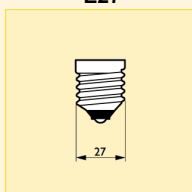

Vysokotlaké sodíkové výbojky SON MASTER SON PIA Plus

Vektor podání barev

MASTER SON PIA Plus

MASTER SON PIA/Plus/SON Pro 400W

Patice

E27

E40

Další technická data