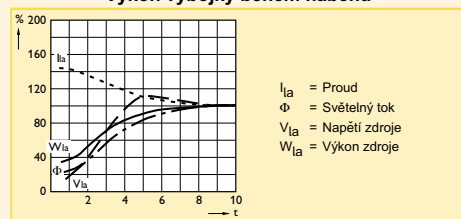

Vysokotlaké sodíkové výbojky SON SON-T Comfort Pro

Technická data

Název produktu	Napětí zdroje (V)	Provedení reflektoru	Finální úprava baňky	Max. přípustná teplota baňky (°C)	Max. přípustná teplota patice (°C)
SON-T Comfort Pro 150W E E40	105	T46	Čirá	450	250
SON-T Comfort Pro 250W E E40	105	T46	Čirá	450	250
SON-T Comfort Pro 400W E E40	100	T46	Čirá	450	250

Název produktu	Netto hmotnost (g)	Stmívatelný	Proud zdroje s elektromag- netickým předřadníkem (A)	Měrný výkon zdroje s elektromagne- tickým předřadníkem (lm/W)	Příkon zdroje s elektromag- netickým předřadníkem (W)	Doporučený předřadník
SON-T Comfort Pro 150W E E40	156	ne	1.82	87	150	BSN150L33 TS
SON-T Comfort Pro 250W E E40	175	ne	3.05	92	250	BSN250L33 TS
SON-T Comfort Pro 400W E E40	190	ne	4.50	95	400	BSN400L33 TS

Logistická data

Název produktu	Typ balení	Popis opalu	Počet ks v balení	Uspořá- dání balení	Množství v balení	Délka balení (mm)	Šířka balení (mm)	Výška balení (mm)	Celková váha 1 ks (g)	Netto hmotnost 1ks (g)
SON-T Comfort Pro 150W E E40	SLV	1 Sleeve	12	12	1	225	169	242	184	134
SON-T Comfort Pro 250W E E40	SLV	1 Sleeve	12	12	1	225	169	293	209	166
SON-T Comfort Pro 400W E E40	SLV	1 Sleeve	12	12	1	225	169	311	226	177

Diagram výkonu SON-T Comfort Pro

Výkon výbojky během náběhu