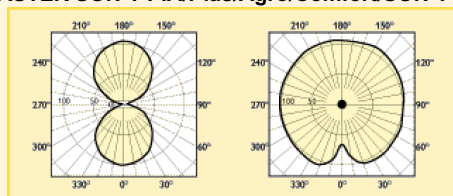

Logistická data

Název produktu	Typ balení	Popis opalu	Počet ks v balení	Uspořá- dání balení	Množství v balení	Délka balení (mm)	Šířka balení (mm)	Výška balení (mm)	Celková váha 1 ks (g)	Netto hmotnost 1ks (g)
SON-T Comfort Pro 150W E E40	SLV	1 Sleeve	12	12	1	225	169	242	184	134
SON-T Comfort Pro 250W E E40	SLV	1 Sleeve	12	12	1	225	169	293	209	166
SON-T Comfort Pro 400W E E40	SLV	1 Sleeve	12	12	1	225	169	311	226	177

Diagram výkonu SON-T Comfort Pro

Výkon výbojky během náběhu

Vlivy kolísání napájecího napětí

Spektrální charakteristika

SON-T Comfort Pro 250W

Křivky svítivosti

MASTER SON-T PIA/Plus/Agro/Comfort/SON-T Pro

Patice