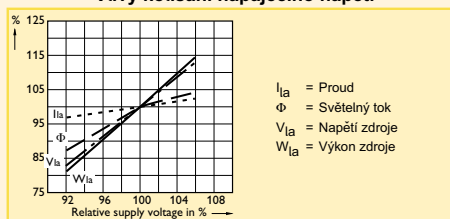

Vlivy kolísání napájecího napětí