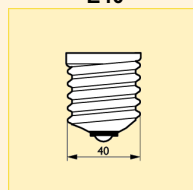

Vysokotlaké sodíkové výbojky SON SON-T Comfort Pro

Technická data

Název produktu	Napětí zdroje (V)	Provedení reflektoru	Finální úprava baňky	Max. přípustná teplota baňky (°C)	Max. přípustná teplota patice (°C)
SON-T Comfort Pro 150W E E40	105	T46	Čirá	450	250
SON-T Comfort Pro 250W E E40	105	T46	Čirá	450	250
SON-T Comfort Pro 400W E E40	100	T46	Čirá	450	250

Název produktu	Netto hmotnost (g)	Stmívatelný	Proud zdroje s elektromag- netickým předřadníkem (A)	Měrný výkon zdroje s elektromagne- tickým předřadníkem (lm/W)	Příkon zdroje s elektromag- netickým předřadníkem (W)	Doporučený předřadník
SON-T Comfort Pro 150W E E40	156	ne	1.82	87	150	BSN150L33 TS
SON-T Comfort Pro 250W E E40	175	ne	3.05	92	250	BSN250L33 TS
SON-T Comfort Pro 400W E E40	190	ne	4.50	95	400	BSN400L33 TS

Logistická data

Název produktu	Typ balení	Popis opalu	Počet ks v balení	Uspořá- dání balení	Množství v balení	Délka balení (mm)	Šířka balení (mm)	Výška balení (mm)	Celková váha 1 ks (g)	Netto hmotnost 1ks (g)
SON-T Comfort Pro 150W E E40	SLV	1 Sleeve	12	12	1	225	169	242	184	134
SON-T Comfort Pro 250W E E40	SLV	1 Sleeve	12	12	1	225	169	293	209	166
SON-T Comfort Pro 400W E E40	SLV	1 Sleeve	12	12	1	225	169	311	226	177

Diagram výkonu SON-T Comfort Pro

Spektrální charakteristika

Křivky svítivosti

Patice

E40