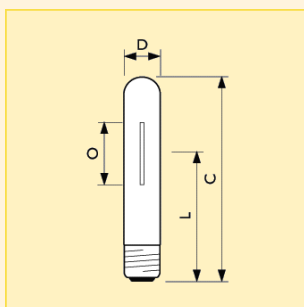

Rozměry (mm)

Obr. č.	C max.	D max.	L nom.	O nom.
1	211	47	132	43
2	257	47	158	53
3	283	47	175	59

Název produktu						Činitel věrnosti podání barev (R_a)	Teplota chromatičnosti (K)	Světelný tok zdroje s elektromagnetickým předřadníkem (lm)	Poloha svícení	Obr. č.	Objednací kód
Typ	Příkon	Druh zapalovače	Patice	Typ balení	Uspořádání balení						
SON-T Comfort Pro	150W	E	E40	SLV	12	65	2150	13000	Univerzální	1	8711500... 192288 15
SON-T Comfort Pro	250W	E	E40	SLV	12	65	2150	23000	Univerzální	2	179852 15
SON-T Comfort Pro	400W	E	E40	SLV	12	65	2150	38000	Univerzální	3	179869 15