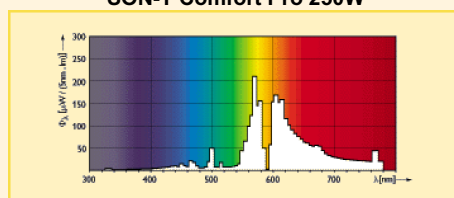

Diagram výkonu SON-T Comfort Pro

Výkon výbojky během náběhu

Vlivy kolísání napájecího napětí

Spektrální charakteristika

SON-T Comfort Pro 250W

Křivky svítivosti

MASTER SON-T PIA/Plus/Agro/Comfort/SON-T Pro

Patice