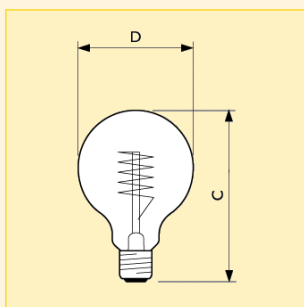

Globe (tvar G)

Dekorativní žárovky (tvar Globe)

Světelný zdroj:

- Standardní vakuovaná žárovka kulovitého tvaru s povrstvením označovaným jako Gold kroko nebo Ice krystal

Vlastnosti:

- Finální povrstvení Gold kroko a Ice krystal poskytuje speciální světelné efekty

Rozměry (mm)

Obr. č.	C max.	D nom.
1	117	80

Rozměry (mm)

Obr. č.	C max.	D nom.
2	147	95

Název produktu								Světelný tok (lm)	Obr. č.	Foto písmeno	Objednací kód
Typ	Příkon	Patice	Napětí	Provedení reflektoru	Finální úprava baňky	Typ balení	Uspořádání balení				
Deco	35W	E27	230V	G80	GO	1CT	10	125	1	B	8711500... 055347 25
Deco	60W	E27	230V	G95	G-K	1CT	10	630	2	A	330413 25
Deco	60W	E27	230V	G95	I-C	1CT	10	630	2	C	330499 25

Patice

E27

Další technická data

Název produktu	Tvar vlákna
Deco 35W E27 230V G80 GO	Spirála
Deco 60W E27 230V G95 G-K	-
Deco 60W E27 230V G95 I-C	-

Poloha svícení

Univerzální