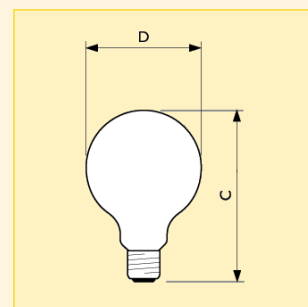

Rozměry (mm)

Obr. č.	C max.	D nom.
1	117	80

Rozměry (mm)

Obr. č.	C max.	D nom.
2	147	95

Název produktu								Světelný tok (lm)	Obr. č.	Foto písmeno	Objednací kód
Typ	Příkon	Patice	Napětí	Provedení reflektoru	Finální úprava baňky	Typ balení	Uspořádání balení				
Deco	35W	E27	230V	G80	GO	1CT	10	125	1	B	8711500... 055347 25
Deco	60W	E27	230V	G95	G-K	1CT	10	630	2	A	330413 25
Deco	60W	E27	230V	G95	I-C	1CT	10	630	2	C	330499 25

Patice

E27

Další technická data

Název produktu	Tvar vlákna
Deco 35W E27 230V G80 GO	Spirála
Deco 60W E27 230V G95 G-K	-
Deco 60W E27 230V G95 I-C	-

Poloha svícení

Univerzální