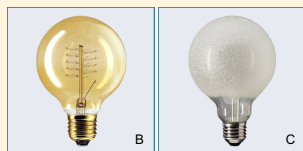

Globe (tvar G)

Dekorativní žárovky (tvar Globe)

Světelný zdroj:

- Standardní vakuovaná žárovka kulovitého tvaru s povrstvením označovaným jako Gold kroko nebo Ice krystal

Vlastnosti:

- Finální povrstvení Gold kroko a Ice krystal poskytuje speciální světelné efekty

Rozměry (mm)

Obr. č.	C max.	D nom.
1	117	80

Rozměry (mm)

Obr. č.	C max.	D nom.
2	147	95

Název produktu								Světelný tok (lm)	Obr. č.	Foto písmeno	Objednací kód
Typ	Příkon	Patice	Napětí	Provedení reflektoru	Finální úprava baňky	Typ balení	Uspořádání balení				
Deco	35W	E27	230V	G80	GO	1CT	10	125	1	B	8711500... 055347 25
Deco	60W	E27	230V	G95	G-K	1CT	10	630	2	A	330413 25
Deco	60W	E27	230V	G95	I-C	1CT	10	630	2	C	330499 25

Globe (tvar G)

Dekorativní žárovky (tvar Globe)

Technická data

Název produktu	Finální úprava baňky	Stmívatelný	Poloha svícení	Použití	Průměrná životnost (h)
Deco 35W E27 230V G80 GO	Zlatá	Ano	Univerzální	Dekorativní	2000
Deco 60W E27 230V G95 G-K	Gold Kroko	Ano	Univerzální	-	1000
Deco 60W E27 230V G95 I-C	Ledový krystal	Ano	Univerzální	-	1000