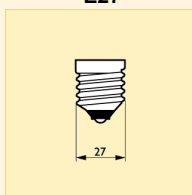

Globe (tvar G)

Dekorativní žárovky (tvar Globe)

Technická data

Název produktu	Finální úprava baňky	Stmívatelný	Poloha svícení	Použití	Průměrná životnost (h)
Deco 35W E27 230V G80 GO	Zlatá	Ano	Univerzální	Dekorativní	2000
Deco 60W E27 230V G95 G-K	Gold Kroko	Ano	Univerzální	-	1000
Deco 60W E27 230V G95 I-C	Ledový krystal	Ano	Univerzální	-	1000

Logistická data

Název produktu	Typ balení	Popis obalu	Počet ks v balení	Uspořádání balení	Množství v balení	Délka balení (mm)	Šířka balení (mm)	Výška balení (mm)	Celková váha 1 ks (g)	Netto hmotnost 1ks (g)
Deco 35W E27 230V G80 GO	1CT	1 Lamp in a Folding Carton	10	10	1	406	168	130	93	47
Deco 60W E27 230V G95 G-K	1CT	1 Lamp in a Folding Carton	10	10	1	485	198	153	104	55
Deco 60W E27 230V G95 I-C	1CT	1 Lamp in a Folding Carton	10	10	1	486	198	153	126	55

Patice

E27

Další technická data

Název produktu	Tvar vlákna
Deco 35W E27 230V G80 GO	Spirála
Deco 60W E27 230V G95 G-K	-
Deco 60W E27 230V G95 I-C	-

Poloha svícení

Univerzální