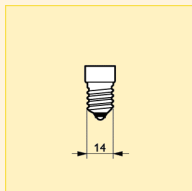

Kapkové (tvar P)

Dekorativní žárovky kapkové

Technická data

Název produktu	Finální úprava baňky	Stmívatelný	Poloha svícení	Průměrná životnost (h)
Deco 25W E14 230V P45 G-K	Gold Kroko	Ano	Univerzální	1000
Deco 25W E14 230V P45 I-C	Ledový krystal	Ano	Univerzální	1000
Deco 40W E14 230V P45 G-K	Gold Kroko	Ano	Univerzální	1000
Deco 40W E14 230V P45 I-C	Ledový krystal	Ano	Univerzální	1000

Logistická data

Název produktu	Typ balení	Popis obalu	Počet ks v balení	Uspořádání balení	Množství v balení	Délka balení (mm)	Šířka balení (mm)	Výška balení (mm)	Celková váha 1 ks (g)	Netto hmotnost 1ks (g)
Deco 25W E14 230V P45 G-K	1CT	1 Lamp in a Folding Carton	20	4X5F	1	241	194	90	31	20
Deco 25W E14 230V P45 I-C	1CT	1 Lamp in a Folding Carton	20	4X5F	1	241	192	92	31	18
Deco 40W E14 230V P45 G-K	1CT	1 Lamp in a Folding Carton	20	4X5F	1	241	194	92	31	18
Deco 40W E14 230V P45 I-C	1CT	1 Lamp in a Folding Carton	20	4X5F	1	241	194	92	-	18

Patice

E14

Poloha svícení

Univerzální