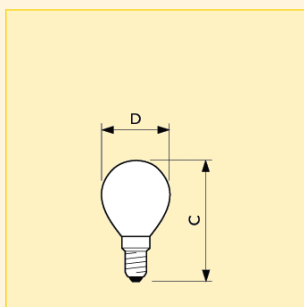

Rozměry (mm)

C	D
max.	nom.
78	45

← Název produktu →								Světelný tok (lm)	Činitel věrnosti podání barev (R_a)	Foto písmeno	Objednáací kód
Typ	Příkon	Patice	Napětí	Provedení reflektoru	Finální úprava baňky	Typ balení	Uspořádání balení				
Deco	25W	E14	230V	P45	G-K	1CT	4X5F	170	100	A	8711500... 330079 38
Deco	25W	E14	230V	P45	I-C	1CT	4X5F	170	100	B	330253 38
Deco	40W	E14	230V	P45	G-K	1CT	4X5F	360	100	A	330093 38
Deco	40W	E14	230V	P45	I-C	1CT	4X5F	360	100	B	330277 38