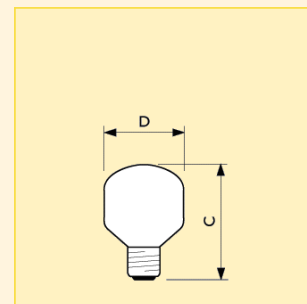

Rozměry (mm)

Obr. č.	C max.	D nom.
2	74	45