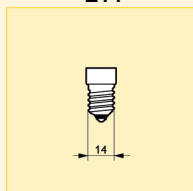

Patice

E14

E27