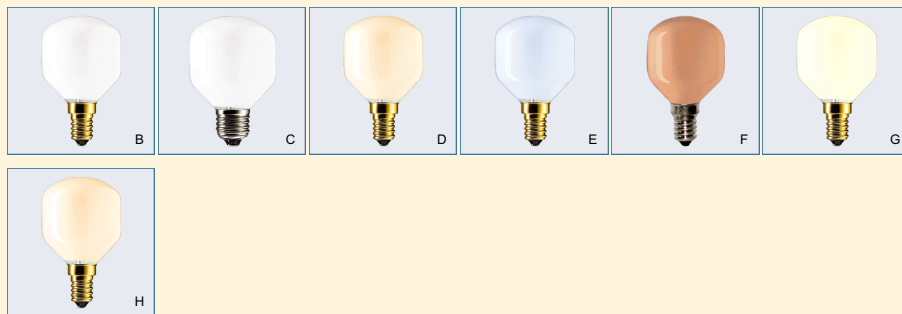

Kapkové (tvar P) SOFTONE žárovky kapkové

Světelný zdroj:

- Běžné žárovky plněné plynem, s baňkou tvaru T a s patičkami E14/E27

Vlastnosti:

- Svítí měkkým neoslňujícím světlem, jemně bílé nebo pastelové barvy
- Ideální alternativa k standardním žárovkám, zejména v lustrech, podlažních osvětleních a v ornamentálních nástěnných lampičkách