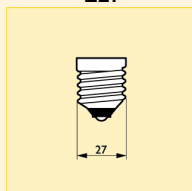

Patice

E14

E27