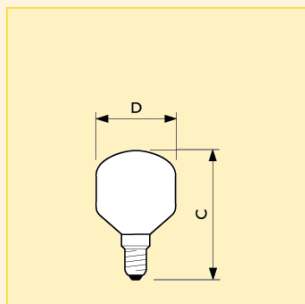

Název produktu								Světelný tok (lm)	Činitel věrnosti podání barev (Ra)	Obr. č.	Foto písmeno	Objednací kód
Typ	Příkon	Patice	Napětí	Provedení reflektoru	Finální úprava baňky	Typ balení	Uspořádání balení					
Softone	25W	E14	230V	T45	WH	1CT	10X10F	195	100	1	B	8711500... 043214 50
Softone	25W	E27	230V	T45	WH	1CT	10X10F	185	100	2	C	043191 50
Softone	25W	E27	230V	T45	WH	1CT	2X10T/WL	185	100	2	C	043191 35
Softone	40W	E14	230V	T45	WH	1CT	10X10F	365	100	1	B	043221 50
Softone	40W	E14	230V	T45	AP	1CT	10X10F	340	-	1	D	044396 50
Softone	40W	E14	230V	T45	AP	1CT	20X5F	340	-	1	D	044396 37
Softone	40W	E14	230V	T45	AZ	1CT	2X10T/WL	305	-	1	E	044372 35
Softone	40W	E14	230V	T45	TE	1CT	20X5F	295	-	3	F	176929 37
Softone	40W	E14	230V	T45	RO	1CT	20X5F	300	-	1	A	044358 37
Softone	40W	E14	230V	T45	AZ	1CT	20X5F	305	-	1	E	044372 37
Softone	40W	E14	230V	T45	CI	1CT	20X5F	365	-	1	G	044389 37
Softone	40W	E14	230V	T45	FB	1CT	20X5F	310	-	1	H	031358 37
Softone	40W	E27	230V	T45	WH	1CT	10X10F	350	100	2	C	043207 50
Softone	60W	E14	230V	T45	WH	1CT	10X10F	600	100	1	B	052810 50
Softone	60W	E27	230V	T45	WH	1CT	10X10F	560	100	2	C	052827 50