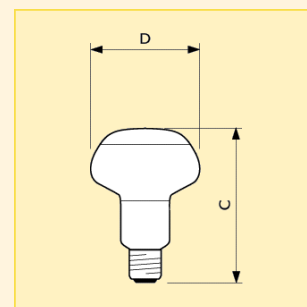

Rozměry (mm)

Obr. č.	C max.	D nom.
5	116	80