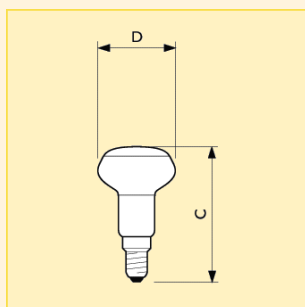

Rozměry (mm)

Obr. č.	C max.	D nom.
1	87	50
2	104.5	63

Typ	Název produktu							Max. intenzita světla (cd)	Obr. č.	Foto písmeno	Objednací kód
	Příkon	Patice	Napětí	Provedení reflektoru	Finální úprava baňky	Typ balení	Uspořádání balení				
Reflector Colours	40W	E14	230V	NR50	CL-BL	1CT	15	-	1	B	8711500... 328021 20
Reflector Colours	40W	E14	230V	NR50	CL-BL	1CT	30	-	1	B	328021 78
Reflector Colours	40W	E14	230V	NR50	CL-GR	1CT	15	-	2	C	328045 20
Reflector Colours	40W	E14	230V	NR50	CL-YE	1CT	15	-	1	D	328007 20
Reflector Colours	40W	E14	230V	NR50	CL-RE	1CT	15	-	1	E	328069 20
Reflector Colours	40W	E27	230V	NR63	CL-BL	1CT	15	-	3	F	066411 20
Reflector Colours	40W	E27	230V	NR63	CL-BL	1CT	30	-	3	F	066411 78
Reflector Colours	40W	E27	230V	NR63	CL-GR	1CT	15	-	3	G	066404 20
Reflector Colours	40W	E27	230V	NR63	CL-GR	1CT	30	-	3	G	066404 78
Reflector Colours	40W	E27	230V	NR63	CL-RE	1CT	15	-	4	H	066435 20
Reflector Colours	40W	E27	230V	NR63	CL-YE	1CT	15	-	3	I	066428 20
Reflector Colours	60W	E27	230V	NR80	CL-BL	1CT	12	180	5	J	066527 15
Reflector Colours	60W	E27	230V	NR80	CL-GR	1CT	12	270	5	A	066534 15
Reflector Colours	60W	E27	230V	NR80	CL-RE	1CT	12	100	5	K	066541 15
Reflector Colours	60W	E27	230V	NR80	CL-YE	1CT	12	450	5	L	066558 15