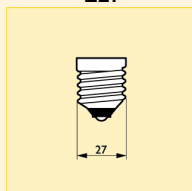

Reflektorové (tvar NR/R/PAR/E)

Reflektorové žárovky barevné

Technická data

Název produktu	Finální úprava baňky	Stmívatelný	Netto hmotnost (g)	Poloha svícení
Reflector Colours 40W E14 230V NR50 CL-BL	Jasně modrá	Ano	20	Univerzální
Reflector Colours 40W E14 230V NR50 CL-GR	Jasně zelená	Ano	29	Univerzální
Reflector Colours 40W E14 230V NR50 CL-YE	Jasně žlutá	Ano	20	Univerzální
Reflector Colours 40W E14 230V NR50 CL-RE	Jasně červená	Ano	20	Univerzální
Reflector Colours 40W E27 230V NR63 CL-BL	Jasně modrá	Ano	29	Univerzální
Reflector Colours 40W E27 230V NR63 CL-GR	Jasně zelená	Ano	29	Univerzální
Reflector Colours 40W E27 230V NR63 CL-RE	Jasně červená	Ano	29	Univerzální
Reflector Colours 40W E27 230V NR63 CL-YE	Jasně žlutá	Ano	29	Univerzální
Reflector Colours 60W E27 230V NR80 CL-BL	Jasně modrá	Ano	43	H120
Reflector Colours 60W E27 230V NR80 CL-GR	Jasně zelená	Ano	43	H120
Reflector Colours 60W E27 230V NR80 CL-RE	Jasně červená	Ano	43	H120
Reflector Colours 60W E27 230V NR80 CL-YE	Jasně žlutá	Ano	43	H120

Logistická data