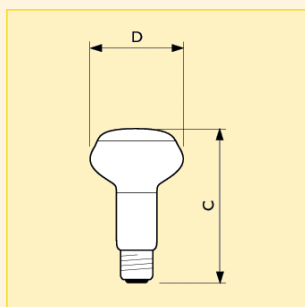

Použití:

- V dětských pokojích a domácích barech
- Ve společenských prostorách, barech, nočních klubech, tanečních sálech a divadlech
- Ve výlohách

Rozměry (mm)

Obr. č.	C max.	D nom.
1	87	50
2	104.5	63

Typ	Název produktu							Max. intenzita světla (cd)	Obr. č.	Foto písmeno	Objednací kód
	Příkon	Patice	Napětí	Provedení reflektoru	Finální úprava baňky	Typ balení	Uspořádání balení				
Reflector Colours	40W	E14	230V	NR50	CL-BL	1CT	15	-	1	B	8711500... 328021 20
Reflector Colours	40W	E14	230V	NR50	CL-BL	1CT	30	-	1	B	328021 78
Reflector Colours	40W	E14	230V	NR50	CL-GR	1CT	15	-	2	C	328045 20
Reflector Colours	40W	E14	230V	NR50	CL-YE	1CT	15	-	1	D	328007 20
Reflector Colours	40W	E14	230V	NR50	CL-RE	1CT	15	-	1	E	328069 20
Reflector Colours	40W	E27	230V	NR63	CL-BL	1CT	15	-	3	F	066411 20
Reflector Colours	40W	E27	230V	NR63	CL-BL	1CT	30	-	3	F	066411 78
Reflector Colours	40W	E27	230V	NR63	CL-GR	1CT	15	-	3	G	066404 20
Reflector Colours	40W	E27	230V	NR63	CL-GR	1CT	30	-	3	G	066404 78
Reflector Colours	40W	E27	230V	NR63	CL-RE	1CT	15	-	4	H	066435 20
Reflector Colours	40W	E27	230V	NR63	CL-YE	1CT	15	-	3	I	066428 20
Reflector Colours	60W	E27	230V	NR80	CL-BL	1CT	12	180	5	J	066527 15
Reflector Colours	60W	E27	230V	NR80	CL-GR	1CT	12	270	5	A	066534 15
Reflector Colours	60W	E27	230V	NR80	CL-RE	1CT	12	100	5	K	066541 15
Reflector Colours	60W	E27	230V	NR80	CL-YE	1CT	12	450	5	L	066558 15