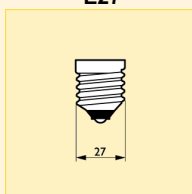

Speciální žárovky Buglezzz žárovky

Technická data

Název produktu	Finální úprava baňky	Stmívatelný	Netto hmotnost (g)	Poloha svícení	Průměrná životnost (h)
Buglezzz 60W E27 230V A60	Žlutá	Ano	30	Univerzální	1000

Logistická data

Název produktu	Typ ba- lení	Popis obalu	Počet ks v ba- lení	Uspořá- dání balení	Množství v balení	Délka ba- lení (mm)	Šířka ba- lení (mm)	Výška balení (mm)	Celková váha 1 ks (g)	Netto hmot- nost 1ks (g)
Buglezzz 60W E27 230V A60	1CT	1 Lamp in a Folding Carton	20	20	1	313	253	124	48.9	30.8
"	1CT	1 Lamp in a Folding Carton	20	20	1	313	253	124	48.9	30.8
"	1CT	1 Lamp in a Folding Carton	20	20	1	313	253	124	48.9	30.8
"	1CT	1 Lamp in a Folding Carton	20	20	1	311	251	120	50.0	30.0
"	1CT	1 Lamp in a Folding Carton	20	20	1	313	253	124	50.0	30.8
"	1CT	1 Lamp in a Folding Carton	20	20	1	313	253	124	48.9	30.8

Patice

E27

Poloha svícení

Univerzální