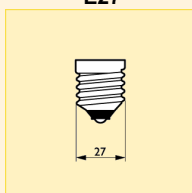

Speciální žárovky Daylight Blue žárovky

Technická data

Název produktu	Finální úprava baňky	Stmívatelný	Netto hmotnost (g)	Poloha svícení	Průměrná životnost (h)
Daylight 60W E27 230V A60 D-B	Daylight-Blue	Ano	32.4	Univerzální	1000
Daylight 100W E27 230V A60 D-B	Daylight-Blue	Ano	32.4	Univerzální	1000

Logistická data

Název produktu	Typ balení	Popis obalu	Počet ks v balení	Uspořádání balení	Množství v balení	Délka balení (mm)	Šířka balení (mm)	Výška balení (mm)	Celková váha 1 ks (g)	Netto hmotnost 1ks (g)
Daylight 60W E27 230V A60 D-B	1CT	1 Lamp in a Folding Carton	120	12X10F	1	435	306	373	39.70	25.7
Daylight 100W E27 230V A60 D-B	1CT	1 Lamp in a Folding Carton	100	10X10F	1	616	311	228	40.12	25.7
"	1CT	1 Lamp in a Folding Carton	120	12X10F	1	446	316	373	41.70	25.7

Patice

E27

Poloha svícení

Univerzální