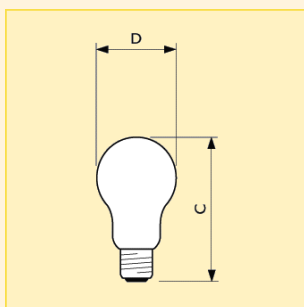

Rozměry (mm)

C	D
max.	nom.
107.5	60

Typ	Příkon	Patice	Název produktu					Světelný tok (lm)	Objednací kód
			Napětí	Provedení reflektoru	Finální úprava baňky	Typ balení	Uspořádání balení		
Daylight	60W	E27	230V	A60	D-B	1CT	12X10F	400	8711500... 026491 84
Daylight	100W	E27	230V	A60	D-B	1CT	10X10F	700	026507 50
Daylight	100W	E27	230V	A60	D-B	1CT	12X10F	700	026507 84