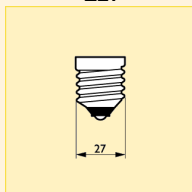

Logistická data

Název produktu	Typ ba- lení	Popis obalu	Po- čet ks v ba- lení	Uspořá- dání balení	Množ- ství v balení	Délka ba- lení (mm)	Šířka ba- lení (mm)	Výška ba- lení (mm)	Cel- ková váha 1 ks (g)	Netto hmot- nost 1ks (g)
Standard ELV 25W E27 24V A60 CL	1CT	1 Lamp in a Folding Carton	120	12X10F	1	435	306	373	-	30.0
Standard ELV 40W E27 24V A60 CL	1CT	1 Lamp in a Folding Carton	100	10X10F	1	616	311	228	-	26.0
"	1CT	1 Lamp in a Folding Carton	120	12X10F	1	446	316	373	-	30.0
Standard ELV 40W E27 42V A60 CL	1CT	1 Lamp in a Folding Carton	120	12X10F	1	446	316	373	-	30.0
Standard ELV 60W E27 24V A60 CL	1CT	1 Lamp in a Folding Carton	20	20	1	311	251	120	49	25.7
"	1CT	1 Lamp in a Folding Carton	120	12X10F	1	446	316	373	-	26.0
Standard ELV 60W E27 42V A60 CL	1CT	1 Lamp in a Folding Carton	120	12X10F	1	446	316	373	-	30.0
Standard ELV 75W E27 24V A60 CL	1CT	1 Lamp in a Folding Carton	120	12X10F	1	435	306	373	-	30.0
Standard ELV 100W E27 24V A60 CL	1CT	1 Lamp in a Folding Carton	100	10X10F	1	616	311	228	-	26.0
"	1CT	1 Lamp in a Folding Carton	120	12X10F	1	446	316	373	-	26.0

Patice

E27

Další technická data

Název produktu	Přehled patic
Standard ELV 25W E27 24V A60 CL	Mosaz
Standard ELV 40W E27 24V A60 CL	Mosaz
Standard ELV 40W E27 42V A60 CL	Mosaz
Standard ELV 60W E27 24V A60 CL	Mosaz
Standard ELV 60W E27 42V A60 CL	Mosaz
Standard ELV 75W E27 24V A60 CL	Mosaz
Standard ELV 100W E27 24V A60 CL	Mosaz

Poloha svícení

Univerzální