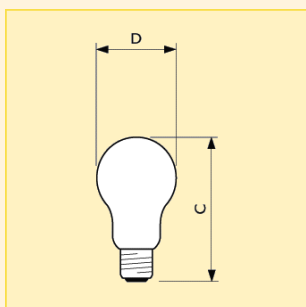

Rozměry (mm)

C	D
max.	nom.
107.5	60

Typ	Příkon	Patice	Název produktu					Světelný tok (lm)	Objednací kód 8711500...
			Napětí	Provedení reflektoru	Finální úprava baňky	Typ balení	Uspořádání balení		
Standard ELV	25W	E27	24V	A60	CL	1CT	12X10F	335	090133 84
Standard ELV	40W	E27	24V	A60	CL	1CT	10X10F	640	022936 50
Standard ELV	40W	E27	24V	A60	CL	1CT	12X10F	640	022936 84
Standard ELV	40W	E27	42V	A60	CL	1CT	12X10F	570	090157 84
Standard ELV	60W	E27	24V	A60	CL	1CT	20	970	090188 05
Standard ELV	60W	E27	24V	A60	CL	1CT	12X10F	970	090188 84
Standard ELV	60W	E27	42V	A60	CL	1CT	12X10F	920	090201 84
Standard ELV	75W	E27	24V	A60	CL	1CT	12X10F	1300	090225 84
Standard ELV	100W	E27	24V	A60	CL	1CT	10X10F	1860	090232 50
Standard ELV	100W	E27	24V	A60	CL	1CT	12X10F	1860	090232 84