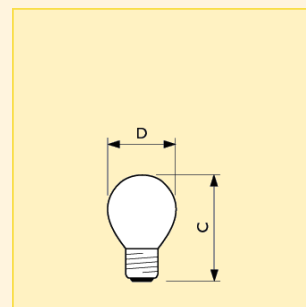

Rozměry (mm)

Obr. č.	C max.	D nom.
1	78	45

Rozměry (mm)

Obr. č.	C max.	D nom.
2	73	45

Speciální žárovky Noční světlo

Technická data

Název produktu	Finální úprava baňky	Stmívatelný	Netto hmotnost (g)	Poloha svícení	Použití	Průměrná životnost (h)
Nightlight 5/8W E14 220-250V P45 FR	Matná	Ano	17.5	Univerzální	Noční světlo	1000
Nightlight 5/8W E27 220-250V P45 FR	Matná	Ano	20.2	Univerzální	Noční světlo	1000