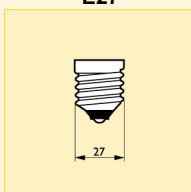

E27

Další technická data

Název produktu	Přehled patic
Nightlight 5/8W E14 220-250V P45 FR	Hliník
Nightlight 5/8W E27 220-250V P45 FR	Hliník

Poloha svícení

Univerzální