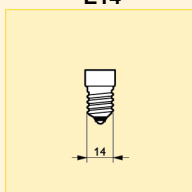

Speciální žárovky Noční světlo

Technická data

Název produktu	Finální úprava baňky	Stmívatelný	Netto hmotnost (g)	Poloha svícení	Použití	Průměrná životnost (h)
Nightlight 5/8W E14 220-250V P45 FR	Matná	Ano	17.5	Univerzální	Noční světlo	1000
Nightlight 5/8W E27 220-250V P45 FR	Matná	Ano	20.2	Univerzální	Noční světlo	1000

Logistická data

Název produktu	Typ balení	Popis obalu	Počet ks v balení	Uspořádání balení	Množství v balení	Délka balení (mm)	Šířka balení (mm)	Výška balení (mm)	Celková váha 1 ks (g)	Netto hmotnost 1ks (g)
Nightlight 5/8W E14 220-250V P45 FR	1CT	1 Lamp in a Folding Carton	100	10X10F	1	401	241	200	23.8	14.8
Nightlight 5/8W E27 220-250V P45 FR	1CT	1 Lamp in a Folding Carton	100	10X10F	1	400	240	198	24.4	15.4

Patice

E14