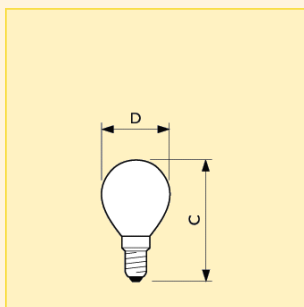

Rozměry (mm)

Obr. č.	C max.	D nom.
1	78	45

Rozměry (mm)

Obr. č.	C max.	D nom.
2	73	45

Speciální žárovky Noční světlo

Technická data

Název produktu	Finální úprava baňky	Stmívatelný	Netto hmotnost (g)	Poloha svícení	Použití	Průměrná životnost (h)
Nightlight 5/8W E14 220-250V P45 FR	Matná	Ano	17.5	Univerzální	Noční světlo	1000
Nightlight 5/8W E27 220-250V P45 FR	Matná	Ano	20.2	Univerzální	Noční světlo	1000