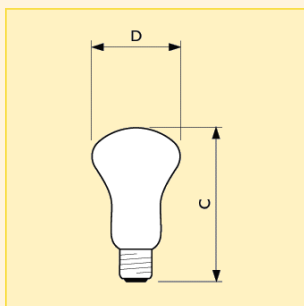

Standardní (tvar T/A/E) KRYPTONE žárovky (tvar E - houba)

Světelný zdroj:

- Žárovky houbovitého tvaru, plněné kryptonem pro bělejší světlo

Vlastnosti:

- Krypton umožňuje větší rozžhavení vlákna, proto má žárovka bělejší světlo a vyšší světelnou účinnost než standardní žárovky

Rozměry (mm)

Obr. č.	C max.	D nom.
1	91	50
2	104	60
3	125.5	75

Název produktu								Světelný tok (lm)	Činitel věrnosti podání barev (Ra)	Obr. č.	Objednací kód 8711500...
Typ	Příkon	Patice	Napětí	Provedení reflektoru	Finální úprava baňky	Typ balení	Uspořádání balení				
Krypton	25W	E27	230V	E50	WH	1CT	12X10F	205	100	1	013637 84
Krypton	25W	E27	230V	E50	WH	1CT	12X10F	205	100	1	013682 84
Krypton	40W	E27	230V	E50	WH	1CT	12X10F	410	100	1	021540 84
Krypton	40W	E27	230V	E50	WH	1CT	12X10F	410	100	1	013644 84
Krypton	40W	E27	230V	E50	WH	1CT	12X10F	410	100	1	012074 84
Krypton	60W	E27	230V	E50	WH	1CT	12X10F	630	100	1	340702 84
Krypton	60W	E27	230V	E50	WH	1CT	12X10F	630	100	1	013651 84
Krypton	60W	E27	230V	E50	WH	1CT	10X10F	630	100	1	012081 50
Krypton	75W	E27	230V	E50	WH	1CT	12X10F	850	100	1	021588 84
Krypton	75W	E27	230V	E50	WH	1CT	12X10F	850	100	1	378972 84
Krypton	100W	E27	230V	E60	WH	1CT	12X10F	1280	100	2	021601 84
Krypton	100W	E27	230V	E60	WH	1CT	12X10F	1280	100	2	012104 84
Krypton	150W	E27	230V	E75	WH	1CT	20	1940	100	3	019431 05