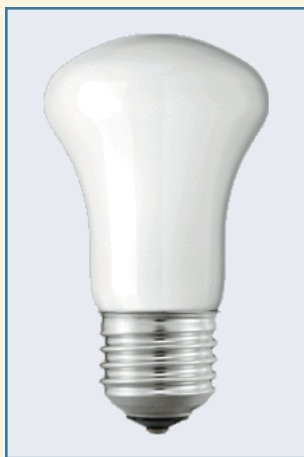

Standardní (tvar T/A/E) KRYPTONE žárovky (tvar E - houba)

Světelný zdroj:

- Žárovky houbovitého tvaru, plněné kryptonem pro bělejší světlo

Vlastnosti:

- Krypton umožňuje větší rozžhavení vlákna, proto má žárovka bělejší světlo a vyšší světelnou účinnost než standardní žárovky

Rozměry (mm)

Obr. č.	C max.	D nom.
1	91	50
2	104	60
3	125.5	75

Název produktu								Světelný tok (lm)	Činitel věrnosti podání barev (Ra)	Obr. č.	Objednací kód 8711500...
Typ	Příkon	Patice	Napětí	Provedení reflektoru	Finální úprava baňky	Typ balení	Uspořádání balení				
Krypton	25W	E27	230V	E50	WH	1CT	12X10F	205	100	1	013637 84
Krypton	25W	E27	230V	E50	WH	1CT	12X10F	205	100	1	013682 84
Krypton	40W	E27	230V	E50	WH	1CT	12X10F	410	100	1	021540 84
Krypton	40W	E27	230V	E50	WH	1CT	12X10F	410	100	1	013644 84
Krypton	40W	E27	230V	E50	WH	1CT	12X10F	410	100	1	012074 84
Krypton	60W	E27	230V	E50	WH	1CT	12X10F	630	100	1	340702 84
Krypton	60W	E27	230V	E50	WH	1CT	12X10F	630	100	1	013651 84
Krypton	60W	E27	230V	E50	WH	1CT	10X10F	630	100	1	012081 50
Krypton	75W	E27	230V	E50	WH	1CT	12X10F	850	100	1	021588 84
Krypton	75W	E27	230V	E50	WH	1CT	12X10F	850	100	1	378972 84
Krypton	100W	E27	230V	E60	WH	1CT	12X10F	1280	100	2	021601 84
Krypton	100W	E27	230V	E60	WH	1CT	12X10F	1280	100	2	012104 84
Krypton	150W	E27	230V	E75	WH	1CT	20	1940	100	3	019431 05