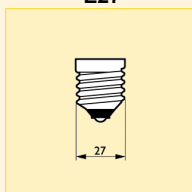

Logistická data

Název produktu	Typ balení	Popis obalu	Počet ks v balení	Uspořádání balení	Množství v balení	Délka balení (mm)	Šířka balení (mm)	Výška balení (mm)	Celková váha 1 ks (g)	Netto hmotnost 1ks (g)
Krypton 25W E27 230V E50 WH	1CT	1 Lamp in a Folding Carton	120	12X10F	1	373	259	316	-	22.0
"	1CT	1 Lamp in a Folding Carton	120	12X10F	1	373	259	316	-	22.0
Krypton 40W E27 230V E50 WH	1CT	1 Lamp in a Folding Carton	120	12X10F	1	373	259	316	-	22.0
"	1CT	1 Lamp in a Folding Carton	120	12X10F	1	373	259	316	-	22.0
"	1CT	1 Lamp in a Folding Carton	120	12X10F	1	373	259	316	-	22.0
Krypton 60W E27 230V E50 WH	1CT	1 Lamp in a Folding Carton	120	12X10F	1	373	259	316	-	22.0
"	1CT	1 Lamp in a Folding Carton	120	12X10F	1	373	259	316	-	22.0
"	1CT	1 Lamp in a Folding Carton	100	10X10F	1	521	263	197	36.5	21.5
Krypton 75W E27 230V E50 WH	1CT	1 Lamp in a Folding Carton	120	12X10F	1	373	259	316	-	22.0
"	1CT	1 Lamp in a Folding Carton	120	12X10F	1	373	259	316	-	22.0
Krypton 100W E27 230V E60 WH	1CT	1 Lamp in a Folding Carton	120	12X10F	1	435	306	373	-	28.0
"	1CT	1 Lamp in a Folding Carton	120	12X10F	1	435	306	373	-	28.0
Krypton 150W E27 230V E75 WH	1CT	1 Lamp in a Folding Carton	20	20	1	386	311	142	-	42.0

Patice

E27

Poloha svícení

Univerzální