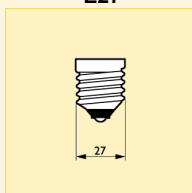

Patice

E27

Poloha svícení

Univerzální