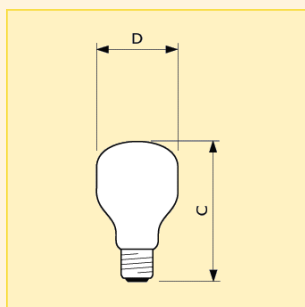

Rozměry (mm)

C	D
max.	nom.
95	55

Název produktu									Světelný tok (lm)	Činitel věrnosti podání barev (R <sub>a</sub> )	Foto písmeno	Objednací kód
Typ	Příkon	Patice	Napětí	Provedení reflektoru	Finální úprava baňky	Typ balení	Uspořádání balení	8711500...				
Softone	25W	E27	230V	T55	WH	1CT	12X10F	195	100	A	366283 84	
Softone	25W	E27	230V	T55	WH	1CT	24X5F	195	100	A	366283 86	
Softone	25W	E27	230V	T55	WH	2CT	2X10T/WL	195	100	A	380418 35	
Softone	40W	E27	230V	T55	WH	1CT	12X10F	370	100	A	366306 84	
Softone	40W	E27	230V	T55	WH	1CT	24X5F	370	100	A	366306 86	
Softone	40W	E27	230V	T55	WH	2CT	2X10T/WL	370	100	A	366320 35	
Softone	60W	E27	230V	T55	WH	1CT	12X10F	630	100	A	366221 84	
Softone	60W	E27	230V	T55	WH	1CT	24X5F	630	100	A	366221 86	
Softone	60W	E27	230V	T55	WH	2CT	2X10T/WL	630	100	A	366245 35	
Softone	60W	E27	230V	T55	CI	1CT	24X5F	650	-	B	366634 86	
Softone	60W	E27	230V	T55	AP	1CT	24X5F	620	-	C	366603 86	
Softone	60W	E27	230V	T55	AZ	1CT	24X5F	550	-	D	366641 86	
Softone	60W	E27	230V	T55	RO	1CT	24X5F	560	-	E	366573 86	
Softone	60W	E27	230V	T55	TE	1CT	24X5F	530	-	F	366849 86	
Softone	75W	E27	230V	T55	WH	1CT	24X5F	840	100	A	366344 86	
Softone	75W	E27	230V	T55	WH	1CT	12X10F	840	100	A	366344 84	
Softone	75W	E27	230V	T55	WH	2CT	2X10T/WL	840	100	A	380456 35	
Softone	100W	E27	230V	T55	WH	1CT	12X10F	1200	100	A	366252 84	
Softone	100W	E27	230V	T55	WH	1CT	24X5F	1200	100	A	366252 86	
Softone	100W	E27	230V	T55	WH	2CT	2X10T/WL	1200	100	A	366276 35	