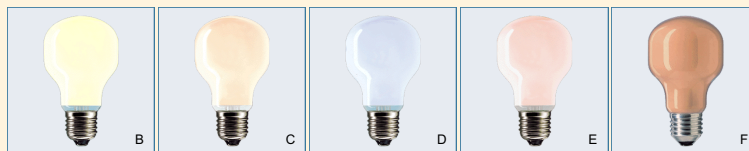

## Standardní (tvar T/A/E) SOFTONE žárovky

### Světelný zdroj:

- Žárovky tvaru T plněné plynem, s moderním vzhledem, s patiči E27

### Vlastnosti:

- Svítí měkkým neoslnivým světlem, jemně bílé nebo pastelové barvy
- Neoslnující světlo - měkce bílé nebo měkce pastelových odstínů