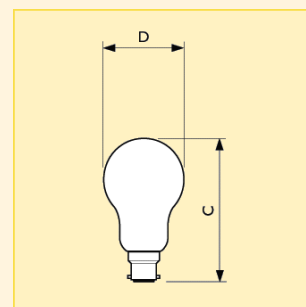

Standardní (tvar T/A/E) Standardní žárovky matné

Světelný zdroj:

- Matné žárovky s konvenčním hruškovitým tvarem

Vlastnosti:

- Vakuované (15 W) nebo plněné plynem (25 W a více)

Použití:

- Matové žárovky svítí neoslňivým a rozptýleným světlem a mají univerzální použití

Rozměry (mm)

Obr. č.	C max.	D nom.
1	97	55
3	123.5	65

Rozměry (mm)

Obr. č.	C max.	D nom.
2	95.5	55
4	122	65

Typ	Příkon	Patice	Název produktu					Světelný tok (lm)	Činitel věrnosti podání barev (Ra)	Obr. č.	Foto písmeno	Objednací kód
			Napětí	Provedení reflektoru	Finální úprava baňky	Typ balení	Uspořádání balení					
Standard	15W	E27	230V	A55	FR	1CT	12X10F	220	100	1	A	8711500... 364081 84
Standard	25W	E27	230V	A55	FR	2CT	12X5F	220	100	1	A	354839 71
Standard	25W	E27	230V	A55	FR	1CT	12X10F	220	100	1	A	354655 84
Standard	40W	E27	230V	A55	FR	1CT	12X10F	415	100	1	A	354686 84
Standard	40W	E27	230V	A55	FR	2CT	12X5F	415	100	1	A	354891 71
Standard	60W	E27	230V	A55	FR	2CT	12X5F	710	100	1	A	354952 71
Standard	60W	E27	230V	A55	FR	1CT	12X10F	710	100	1	A	354716 84
Standard	60W	B22	125-130V	A55	FR	2CT	12X5F	820	100	2	B	363770 71
Standard	75W	E27	230V	A55	FR	1CT	12X10F	930	100	1	A	354747 84
Standard	75W	E27	230V	A55	FR	2CT	12X5F	930	100	1	A	355010 71
Standard	100W	E27	230V	A55	FR	2CT	12X5F	1340	100	1	A	355072 71
Standard	100W	E27	230V	A55	FR	1CT	12X10F	1340	100	1	A	354778 84
Standard	150W	E27	230V	A65	FR	1CT	20	2160	100	3	C	090492 05
Standard	150W	E27	240V	A65	FR	1CT	20	2140	100	3	C	048936 05
Standard	150W	B22	230V	A65	FR	1CT	20	2160	100	4	D	090461 05
Standard	200W	E27	230V	A80	FR	1CT	20	3040	100	5	E	090591 05