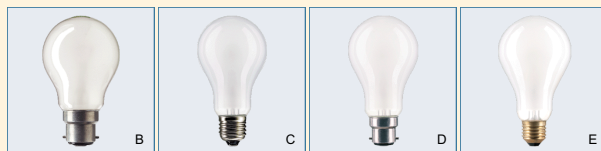

Standardní (tvar T/A/E) Standardní žárovky matné

Světelný zdroj:

- Matné žárovky s konvenčním hruškovitým tvarem

Vlastnosti:

- Vakuované (15 W) nebo plněné plynem (25 W a více)

Použití:

- Matové žárovky svítí neoslňivým a rozptýleným světlem a mají univerzální použití

Rozměry (mm)

Obr. č.	C max.	D nom.
1	97	55
3	123.5	65

Rozměry (mm)

Obr. č.	C max.	D nom.
2	95.5	55
4	122	65

Typ	Příkon	Patice	Název produktu					Světelný tok (lm)	Činitel věrnosti podání barev (Ra)	Obr. č.	Foto písmeno	Objednací kód
			Napětí	Provedení reflektoru	Finální úprava baňky	Typ balení	Uspořádání balení					
Standard	15W	E27	230V	A55	FR	1CT	12X10F	220	100	1	A	8711500... 364081 84
Standard	25W	E27	230V	A55	FR	2CT	12X5F	220	100	1	A	354839 71
Standard	25W	E27	230V	A55	FR	1CT	12X10F	220	100	1	A	354655 84
Standard	40W	E27	230V	A55	FR	1CT	12X10F	415	100	1	A	354686 84
Standard	40W	E27	230V	A55	FR	2CT	12X5F	415	100	1	A	354891 71
Standard	60W	E27	230V	A55	FR	2CT	12X5F	710	100	1	A	354952 71
Standard	60W	E27	230V	A55	FR	1CT	12X10F	710	100	1	A	354716 84
Standard	60W	B22	125-130V	A55	FR	2CT	12X5F	820	100	2	B	363770 71
Standard	75W	E27	230V	A55	FR	1CT	12X10F	930	100	1	A	354747 84
Standard	75W	E27	230V	A55	FR	2CT	12X5F	930	100	1	A	355010 71
Standard	100W	E27	230V	A55	FR	2CT	12X5F	1340	100	1	A	355072 71
Standard	100W	E27	230V	A55	FR	1CT	12X10F	1340	100	1	A	354778 84
Standard	150W	E27	230V	A65	FR	1CT	20	2160	100	3	C	090492 05
Standard	150W	E27	240V	A65	FR	1CT	20	2140	100	3	C	048936 05
Standard	150W	B22	230V	A65	FR	1CT	20	2160	100	4	D	090461 05
Standard	200W	E27	230V	A80	FR	1CT	20	3040	100	5	E	090591 05