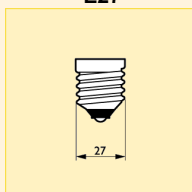

Standardní (tvar T/A/E) Standardní žárovky matné

Technická data

Název produktu	Finální úprava baňky	Stmívatelný	Netto hmotnost (g)	Poloha svícení	Průměrná životnost (h)
Standard 15W E27 230V A55 FR	Matná	Ano	25	Univerzální	1000
Standard 25W E27 230V A55 FR	Matná	Ano	25	Univerzální	1000
Standard 40W E27 230V A55 FR	Matná	Ano	25	Univerzální	1000
Standard 60W E27 230V A55 FR	Matná	Ano	25	Univerzální	1000
Standard 60W B22 125-130V A55 FR	Matná	Ano	-	Univerzální	1000
Standard 75W E27 230V A55 FR	Matná	Ano	25	Univerzální	1000
Standard 100W E27 230V A55 FR	Matná	Ano	25	Univerzální	1000
Standard 150W E27 230V A65 FR	Matná	Ano	35	Univerzální	1000
Standard 150W E27 240V A65 FR	Matná	Ano	35	Univerzální	1000
Standard 150W B22 230V A65 FR	Matná	Ano	-	Univerzální	1000
Standard 200W E27 230V A80 FR	Matná	Ano	52	Univerzální	1000

Logistická data