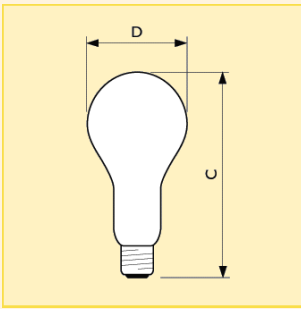

Standardní (tvar T/A/E) Standardní žárovky matné

Rozměry (mm)

Obr. č.	C max.	D nom.
5	145.5	80