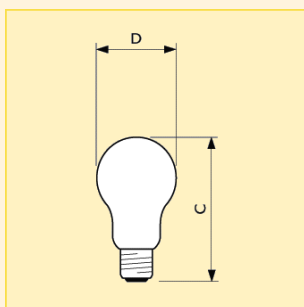

Standardní (tvar T/A/E) Standardní žárovky matné

Světelný zdroj:

- Matné žárovky s konvenčním hruškovitým tvarem

Vlastnosti:

- Vakuované (15 W) nebo plněné plynem (25 W a více)

Použití:

- Matové žárovky svítí neoslňivým a rozptýleným světlem a mají univerzální použití

Rozměry (mm)

Obr. č.	C max.	D nom.
1	97	55
3	123.5	65

Rozměry (mm)

Obr. č.	C max.	D nom.
2	95.5	55
4	122	65

Typ	Příkon	Patice	Název produktu					Světelný tok (lm)	Činitel věrnosti podání barev (Ra)	Obr. č.	Foto písmeno	Objednací kód
			Napětí	Provedení reflektoru	Finální úprava baňky	Typ balení	Uspořádání balení					
Standard	15W	E27	230V	A55	FR	1CT	12X10F	220	100	1	A	8711500... 364081 84
Standard	25W	E27	230V	A55	FR	2CT	12X5F	220	100	1	A	354839 71
Standard	25W	E27	230V	A55	FR	1CT	12X10F	220	100	1	A	354655 84
Standard	40W	E27	230V	A55	FR	1CT	12X10F	415	100	1	A	354686 84
Standard	40W	E27	230V	A55	FR	2CT	12X5F	415	100	1	A	354891 71
Standard	60W	E27	230V	A55	FR	2CT	12X5F	710	100	1	A	354952 71
Standard	60W	E27	230V	A55	FR	1CT	12X10F	710	100	1	A	354716 84
Standard	60W	B22	125-130V	A55	FR	2CT	12X5F	820	100	2	B	363770 71
Standard	75W	E27	230V	A55	FR	1CT	12X10F	930	100	1	A	354747 84
Standard	75W	E27	230V	A55	FR	2CT	12X5F	930	100	1	A	355010 71
Standard	100W	E27	230V	A55	FR	2CT	12X5F	1340	100	1	A	355072 71
Standard	100W	E27	230V	A55	FR	1CT	12X10F	1340	100	1	A	354778 84
Standard	150W	E27	230V	A65	FR	1CT	20	2160	100	3	C	090492 05
Standard	150W	E27	240V	A65	FR	1CT	20	2140	100	3	C	048936 05
Standard	150W	B22	230V	A65	FR	1CT	20	2160	100	4	D	090461 05
Standard	200W	E27	230V	A80	FR	1CT	20	3040	100	5	E	090591 05