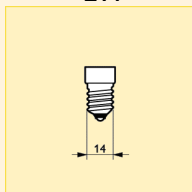

Logistická data

Název produktu	Typ balení	Popis obalu	Počet ks v balení	Uspořádání balení	Množství v balení	Délka balení (mm)	Šířka balení (mm)	Výška balení (mm)	Celková váha 1 ks (g)	Netto hmotnost 1ks (g)
Softone 25W E14 230V B35 WH	1CT	1 Lamp in a Folding Carton	100	10X10F	1	376	191	220	23.5	15.2
Softone 40W E14 230V B35 WH	1CT	1 Lamp in a Folding Carton	100	10X10F	1	376	191	220	23.5	15.2
Softone 40W E14 230V B35 RO	1CT	1 Lamp in a Folding Carton	20	4X5F	1	191	154	119	-	15.0
Softone 40W E14 230V B35 AP	1CT	1 Lamp in a Folding Carton	20	4X5F	1	191	154	119	27.0	15.2
Softone 40W E14 230V B35 AZ	1CT	1 Lamp in a Folding Carton	20	4X5F	1	191	154	119	-	15.0
Softone 40W E14 230V B35 CI	1CT	1 Lamp in a Folding Carton	20	4X5F	1	191	154	119	-	15.0
Softone 40W E14 230V B35 TE	1CT	1 Lamp in a Folding Carton	20	4X5F	1	191	154	119	-	15.0
Softone 40W E14 230V B35 FB	1CT	1 Lamp in a Folding Carton	20	4X5F	1	191	154	119	-	15.0
Softone 60W E14 230V B35 WH	1CT	1 Lamp in a Folding Carton	100	10X10F	1	376	191	220	23.5	15.2

Patice

E14