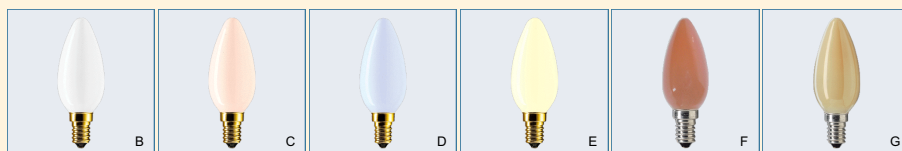

Svíčkové (tvar B) SOFTONE svíčkové žárovky

Světelný zdroj

- Svíčková žárovka plněná plynem, s patičí E14

Vlastnosti:

- Svítí měkkým neoslňujícím světlem, jemně bílé nebo pastelové barvy

Výhody:

- Zvýrazňuje barvy použité v místnosti a dodává dekoraci interiéru nový rozměr
- Vytváří příjemnou, uvolněnou atmosféru s vysokým stupněm optického komfortu

Použití:

- Ideální pro umístění do standardních svícňových svítidel, zejména do lustrů a ozdobných nástěnných lampiček

- Vhodné pro velké množství různých variant dekorativního osvětlení
- V domácnosti - v obývacím pokoji, v jídelně, v ložnici
- V hotelích - ve vstupní hale, v restauraci, na chodbách, v konferenčních místnostech a ve foyer
- V klubech a společenských prostorách
- V tanečních sálech

Rozměry (mm)

C	D
max.	nom.
100	35

Název produktu								Světelný tok (lm)	Činitel věrnosti podání barev (Ra)	Foto písmeno	Objednací kód 8711500...
Typ	Příkon	Patice	Napětí	Provedení reflektoru	Finální úprava baňky	Typ balení	Uspořádání balení				
Softone	25W	E14	230V	B35	WH	1CT	10X10F	195	100	B	034151 50
Softone	40W	E14	230V	B35	WH	1CT	10X10F	365	100	B	034168 50
Softone	40W	E14	230V	B35	RO	1CT	4X5F	320	100	C	044303 38
Softone	40W	E14	230V	B35	AP	1CT	4X5F	340	100	A	044341 38
Softone	40W	E14	230V	B35	AZ	1CT	4X5F	290	100	D	044327 38
Softone	40W	E14	230V	B35	CI	1CT	4X5F	370	100	E	044334 38
Softone	40W	E14	230V	B35	TE	1CT	4X5F	315	100	F	179333 38
Softone	40W	E14	230V	B35	FB	1CT	4X5F	320	100	G	031389 38
Softone	60W	E14	230V	B35	WH	1CT	10X10F	580	100	B	034175 50