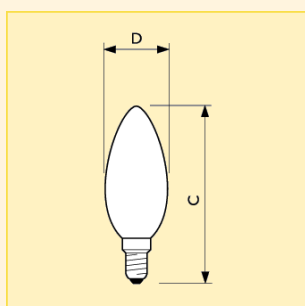

Svíčkové (tvar B) SOFTONE svíčkové žárovky

Světelný zdroj

- Svíčková žárovka plněná plynem, s patičí E14

Vlastnosti:

- Svítí měkkým neoslňujícím světlem, jemně bílé nebo pastelové barvy

Výhody:

- Zvýrazňuje barvy použité v místnosti a dodává dekoraci interiéru nový rozměr
- Vytváří příjemnou, uvolněnou atmosféru s vysokým stupněm optického komfortu

Rozměry (mm)

C	D
max.	nom.
100	35

Název produktu								Světelný tok (lm)	Činitel věrnosti podání barev (Ra)	Foto písmeno	Objednací kód 8711500...
Typ	Příkon	Patice	Napětí	Provedení reflektoru	Finální úprava baňky	Typ balení	Uspořádání balení				
Softone	25W	E14	230V	B35	WH	1CT	10X10F	195	100	B	034151 50
Softone	40W	E14	230V	B35	WH	1CT	10X10F	365	100	B	034168 50
Softone	40W	E14	230V	B35	RO	1CT	4X5F	320	100	C	044303 38
Softone	40W	E14	230V	B35	AP	1CT	4X5F	340	100	A	044341 38
Softone	40W	E14	230V	B35	AZ	1CT	4X5F	290	100	D	044327 38
Softone	40W	E14	230V	B35	CI	1CT	4X5F	370	100	E	044334 38
Softone	40W	E14	230V	B35	TE	1CT	4X5F	315	100	F	179333 38
Softone	40W	E14	230V	B35	FB	1CT	4X5F	320	100	G	031389 38
Softone	60W	E14	230V	B35	WH	1CT	10X10F	580	100	B	034175 50