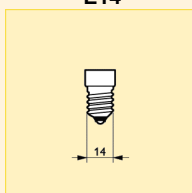

Svíčkové (tvar B)

Svíčkové žárovky dekorativní

Technická data

Název produktu	Finální úprava baňky	Stmívatelný	Poloha svícení	Průměrná životnost (h)
Deco 25W E14 230V B35 G-K	Gold Kroko	Ano	Univerzální	1000
Deco 25W E14 230V B35 I-C	Ledový krystal	Ano	Univerzální	1000
Deco 40W E14 230V B35 AM	Jantarová	Ano	Univerzální	1000
Deco 40W E14 230V B35 G-K	Gold Kroko	Ano	Univerzální	1000
Deco 40W E14 230V B35 I-C	Ledový krystal	Ano	Univerzální	1000

Logistická data

Název produktu	Typ balení	Popis obalu	Počet ks v balení	Uspořádání balení	Množství v balení	Délka balení (mm)	Šířka balení (mm)	Výška balení (mm)	Celková váha 1 ks (g)	Netto hmotnost 1ks (g)
Deco 25W E14 230V B35 G-K	1CT	1 Lamp in a Folding Carton	20	4X5F	1	188	154	115	26	15.2
Deco 25W E14 230V B35 I-C	1CT	1 Lamp in a Folding Carton	20	4X5F	1	191	154	119	26	17.0
Deco 40W E14 230V B35 AM	1CT	1 Lamp in a Folding Carton	20	4X5F	1	188	154	115	26	15.2
Deco 40W E14 230V B35 G-K	1CT	1 Lamp in a Folding Carton	20	4X5F	1	187	154	112	26	15.2
Deco 40W E14 230V B35 I-C	1CT	1 Lamp in a Folding Carton	20	4X5F	1	191	154	119	26	17.0

Patice

E14

Poloha svícení

Univerzální