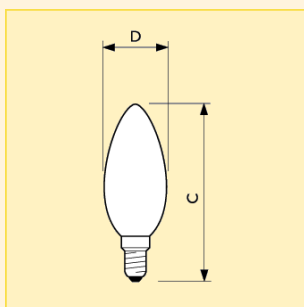

Rozměry (mm)

C	D
max.	nom.
100	35

Název produktu								Světelný tok (lm)	Činitel věrnosti podání barev (Ra)	Foto písmeno	Objednáací kód 8711500...
Typ	Příkon	Patice	Napětí	Provedení reflektoru	Finální úprava baňky	Typ balení	Uspořádání balení				
Deco	25W	E14	230V	B35	G-K	1CT	4X5F	170	100	B	329530 38
Deco	25W	E14	230V	B35	I-C	1CT	4X5F	170	100	A	329714 38
Deco	40W	E14	230V	B35	AM	1CT	4X5F	390	100	C	329370 38
Deco	40W	E14	230V	B35	G-K	1CT	4X5F	360	100	B	329554 38
Deco	40W	E14	230V	B35	I-C	1CT	4X5F	360	100	A	329738 38