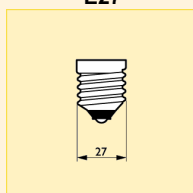

Logistická data

Název produktu	Typ ba- lení	Popis obalu	Po- čet ks v ba- lení	Uspořá- dání balení	Množ- ství v balení	Délka ba- lení (mm)	Šířka ba- lení (mm)	Výška ba- lení (mm)	Cel- ková váha 1 ks (g)	Netto hmot- nost 1ks (g)
Standard 15W E14 230V B35 CL	1CT	1 Lamp in a Folding Carton	100	10X10F	1	376	191	220	23.5	15.20
"	2CT	2 Lamps in a Folding Carton	60	12X5F	2	371	224	221	23.9	15.20
Standard 25W E14 230V B35 CL	1CT	1 Lamp in a Folding Carton	100	10X10F	1	376	191	220	23.5	15.20
"	2CT	2 Lamps in a Folding Carton	60	12X5F	2	371	228	221	21.8	15.20
Standard 25W E27 230V B35 CL	1CT	1 Lamp in a Folding Carton	100	10X10F	1	376	191	220	24.0	15.88
Standard 40W E14 230V B35 CL	1CT	1 Lamp in a Folding Carton	100	10X10F	1	376	191	220	23.5	15.20
"	2CT	2 Lamps in a Folding Carton	60	12X5F	2	371	228	221	21.8	15.20
Standard 40W E27 230V B35 CL	1CT	1 Lamp in a Folding Carton	100	10X10F	1	376	191	220	24.0	15.90
Standard 60W E14 230V B35 CL	1CT	1 Lamp in a Folding Carton	100	10X10F	1	376	191	220	23.5	15.20
"	2CT	2 Lamps in a Folding Carton	60	12X5F	2	371	228	221	21.8	15.20
Standard 60W E27 240V B35 CL	2CT	2 Lamps in a Folding Carton	60	12X5F	2	371	224	221	22.0	15.88

Pátice

E14

E27