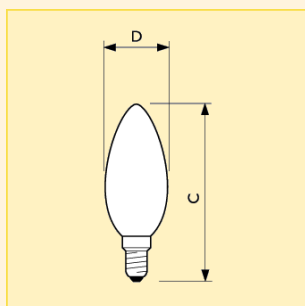

Rozměry (mm)

Obr. č.	C max.	D nom.
1	100	35