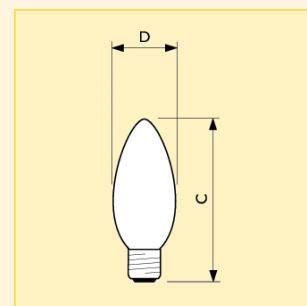

Název produktu								Světelný tok (lm)	Činitel věrnosti podání barev (R _a)	Obr. č.	Foto písmeno	Objednací kód
Typ	Příkon	Patice	Napětí	Provedení reflektoru	Finální úprava baňky	Typ balení	Uspořádání balení					
Standard	15W	E14	230V	B35	CL	1CT	10X10F	115	100	1	A	8711500... 012050 50
Standard	15W	E14	230V	B35	CL	2CT	12X5F	115	100	1	A	149916 71
Standard	25W	E14	230V	B35	CL	1CT	10X10F	215	100	1	A	011602 50
Standard	25W	E14	230V	B35	CL	2CT	12X5F	215	100	1	A	026583 71
Standard	25W	E27	230V	B35	CL	1CT	10X10F	205	100	2	B	056603 50
Standard	40W	E14	230V	B35	CL	1CT	10X10F	410	100	1	A	011633 50
Standard	40W	E14	230V	B35	CL	2CT	12X5F	410	100	1	A	026590 71
Standard	40W	E27	230V	B35	CL	1CT	10X10F	390	100	2	B	056696 50
Standard	60W	E14	230V	B35	CL	1CT	10X10F	670	100	1	A	011671 50
Standard	60W	E14	230V	B35	CL	2CT	12X5F	670	100	1	A	026606 71
Standard	60W	E27	240V	B35	CL	2CT	12X5F	630	100	2	B	363954 71

Rozměry (mm)

Obr. č.	C max.	D nom.
1	100	35

Rozměry (mm)

Obr. č.	C max.	D nom.
2	96.5	35

Svíčkové (tvar B)

Svíčkové žárovky standardní čiré

Technická data

Název produktu	Finální úprava baňky	Stmívatelný	Poloha svícení	Průměrná životnost (h)
Standard 15W E14 230V B35 CL	Čirá	Ano	Univerzální	1000
Standard 25W E14 230V B35 CL	Čirá	Ano	Univerzální	1000
Standard 25W E27 230V B35 CL	Čirá	Ano	Univerzální	1000
Standard 40W E14 230V B35 CL	Čirá	Ano	Univerzální	1000
Standard 40W E27 230V B35 CL	Čirá	Ano	Univerzální	1000
Standard 60W E14 230V B35 CL	Čirá	Ano	Univerzální	1000
Standard 60W E27 240V B35 CL	Čirá	Ano	S90	1000