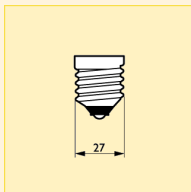

Rozměry (mm)

Obr. č.	C max.	D nom.
1	115	20

Rozměry (mm)

Obr. č.	C max.	D nom.
2	130	45

Název produktu								Světelný tok (lm)	Činitel věrnosti podání barev (Ra)	Obr. č.	Foto písmeno	Objednací kód
Typ	Příkon	Patice	Napětí	Provedení reflektoru	Finální úprava baňky	Typ balení	Uspořádání balení					
Deco	25W	E14	230V	T20	CL	1CT	10X10F	225	100	1	A	8711500... 019974 50
Deco	35W	E27	230V	T45	GO	1CT	10	125	-	2	B	055279 25

Trubkové (tvar T)

Mini Colorenta žárovky

Technická data

Název produktu	Finální úprava baňky	Stmívatelný	Poloha svícení	Použití	Průměrná životnost (h)
Deco 25W E14 230V T20 CL	Čirá	Ano	Univerzální	-	1000
Deco 35W E27 230V T45 GO	Zlatá	Ano	Univerzální	Dekoratивní	2000

Logistická data

Název produktu	Typ balení	Popis obalu	Počet ks v balení	Uspořádání balení	Množství v balení	Délka balení (mm)	Šířka balení (mm)	Výška balení (mm)	Celková váha 1 ks (g)	Netto hmotnost 1ks (g)
Deco 25W E14 230V T20 CL	1CT	1 Lamp in a Folding Carton	100	10X10F	1	230	230	135	24	17
Deco 35W E27 230V T45 GO	1CT	1 Lamp in a Folding Carton	10	10	1	239	101	92	-	20

Patice

E14

E27

Další technická data

Název produktu	Tvar vlákna
Deco 25W E14 230V T20 CL	-
Deco 35W E27 230V T45 GO	Spirála

Poloha svícení

Univerzální