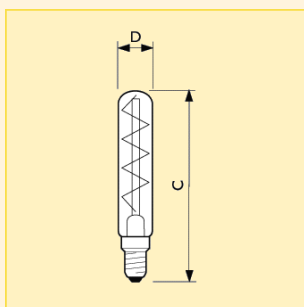

Trubkové (tvar T) Mini Colorenta žárovky

Světelný zdroj:

- Běžné standardní žárovky s protaženým svíčkovým tvarem nebo bronzovou barvou baňky

Vlastnosti:

- Určené jak k účelovému, tak i k dekorativnímu použití, v závislosti na tvaru a odstínu
- Baňka o průměru 20 nebo 45 mm

Rozměry (mm)

Obr. č.	C max.	D nom.
1	115	20

Rozměry (mm)

Obr. č.	C max.	D nom.
2	130	45

Název produktu								Světelný tok (lm)	Činitel věrnosti podání barev (Ra)	Obr. č.	Foto písmeno	Objednací kód
Typ	Příkon	Patice	Napětí	Provedení reflektoru	Finální úprava baňky	Typ balení	Uspořádání balení					
Deco	25W	E14	230V	T20	CL	1CT	10X10F	225	100	1	A	8711500... 019974 50
Deco	35W	E27	230V	T45	GO	1CT	10	125	-	2	B	055279 25

Patice

E14

E27

Další technická data

Název produktu	Tvar vlákna
Deco 25W E14 230V T20 CL	-
Deco 35W E27 230V T45 GO	Spirála

Poloha svícení

Univerzální