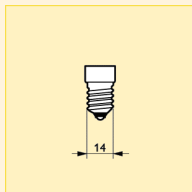

Rozměry (mm)

Obr. č.	C max.	D nom.
1	115	20

Rozměry (mm)

Obr. č.	C max.	D nom.
2	130	45

Název produktu								Světelný tok (lm)	Činitel věrnosti podání barev (Ra)	Obr. č.	Foto písmeno	Objednací kód
Typ	Příkon	Patice	Napětí	Provedení reflektoru	Finální úprava baňky	Typ balení	Uspořádání balení					
Deco	25W	E14	230V	T20	CL	1CT	10X10F	225	100	1	A	8711500... 019974 50
Deco	35W	E27	230V	T45	GO	1CT	10	125	-	2	B	055279 25

Trubkové (tvar T)

Mini Colorenta žárovky

Technická data

Název produktu	Finální úprava baňky	Stmívatelný	Poloha svícení	Použití	Průměrná životnost (h)
Deco 25W E14 230V T20 CL	Čirá	Ano	Univerzální	-	1000
Deco 35W E27 230V T45 GO	Zlatá	Ano	Univerzální	Dekoratивní	2000

Logistická data

Název produktu	Typ balení	Popis obalu	Počet ks v balení	Uspořádání balení	Množství v balení	Délka balení (mm)	Šířka balení (mm)	Výška balení (mm)	Celková váha 1 ks (g)	Netto hmotnost 1ks (g)
Deco 25W E14 230V T20 CL	1CT	1 Lamp in a Folding Carton	100	10X10F	1	230	230	135	24	17
Deco 35W E27 230V T45 GO	1CT	1 Lamp in a Folding Carton	10	10	1	239	101	92	-	20

Patice

E14

E27

Další technická data

Název produktu	Tvar vlákna
Deco 25W E14 230V T20 CL	-
Deco 35W E27 230V T45 GO	Spirála

Poloha svícení

Univerzální