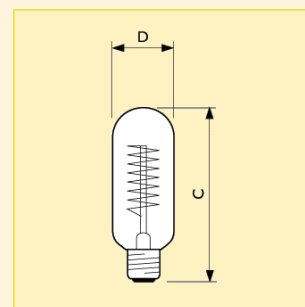

Trubkové (tvar T) Mini Colorenta žárovky

Světelný zdroj:

- Běžné standardní žárovky s protaženým svíčkovým tvarem nebo bronzovou barvou baňky

Vlastnosti:

- Určené jak k účelovému, tak i k dekorativnímu použití, v závislosti na tvaru a odstínu
- Baňka o průměru 20 nebo 45 mm

Rozměry (mm)

Obr. č.	C max.	D nom.
1	115	20

Rozměry (mm)

Obr. č.	C max.	D nom.
2	130	45

Název produktu								Světelný tok (lm)	Činitel věrnosti podání barev (Ra)	Obr. č.	Foto písmeno	Objednací kód
Typ	Příkon	Patice	Napětí	Provedení reflektoru	Finální úprava baňky	Typ balení	Uspořádání balení					
Deco	25W	E14	230V	T20	CL	1CT	10X10F	225	100	1	A	8711500... 019974 50
Deco	35W	E27	230V	T45	GO	1CT	10	125	-	2	B	055279 25

Patice

E14

E27

Další technická data

Název produktu	Tvar vlákna
Deco 25W E14 230V T20 CL	-
Deco 35W E27 230V T45 GO	Spirála

Poloha svícení

Univerzální