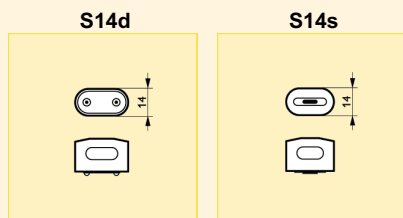

Trubkové (tvar T) Philinea žárovky

Technická data

Název produktu	Finální úprava baňky	Stmívatelný	Poloha svícení	Průměrná životnost (h)
Philinea 35W S14d 230V T30 WH	Bílá	Ano	Univerzální	1000
Philinea 35W S14s 230V T30 WH	Bílá	Ano	Univerzální	1000
Philinea 60W S14d 230V T30 WH	Bílá	Ano	Univerzální	1000
Philinea 60W S14s 230V T30 WH	Bílá	Ano	Univerzální	1000
Philinea 120W S14s 230V T30 WH	Bílá	Ano	Univerzální	1000

Logistická data

Název produktu	Typ ba- lení	Popis obalu	Po- čet ks v ba- lení	Uspořá- dání balení	Množ- ství v balení	Délka ba- lení (mm)	Šířka ba- lení (mm)	Výška ba- lení (mm)	Cel- ková váha 1 ks (g)	Netto hmot- nost 1ks (g)
Philinea 35W S14d 230V T30 WH	1CT	1 Lamp in a Folding Carton	25	25	1	320	265	185	-	65
Philinea 35W S14s 230V T30 WH	1CT	1 Lamp in a Folding Carton	25	25	1	320	265	180	106	74
Philinea 60W S14d 230V T30 WH	1CT	1 Lamp in a Folding Carton	25	25	1	520	265	185	-	100
Philinea 60W S14s 230V T30 WH	1CT	1 Lamp in a Folding Carton	25	25	1	520	265	185	-	108
Philinea 120W S14s 230V T30 WH	1CT	1 Lamp in a Folding Carton	16	16	1	1133	230	167	-	200

Patice

Další technická data

Název produktu	Přehled patic
Philinea 35W S14d 230V T30 WH	20
Philinea 35W S14s 230V T30 WH	20
Philinea 60W S14d 230V T30 WH	20
Philinea 60W S14s 230V T30 WH	20
Philinea 120W S14s 230V T30 WH	20

Poloha svícení

Univerzální